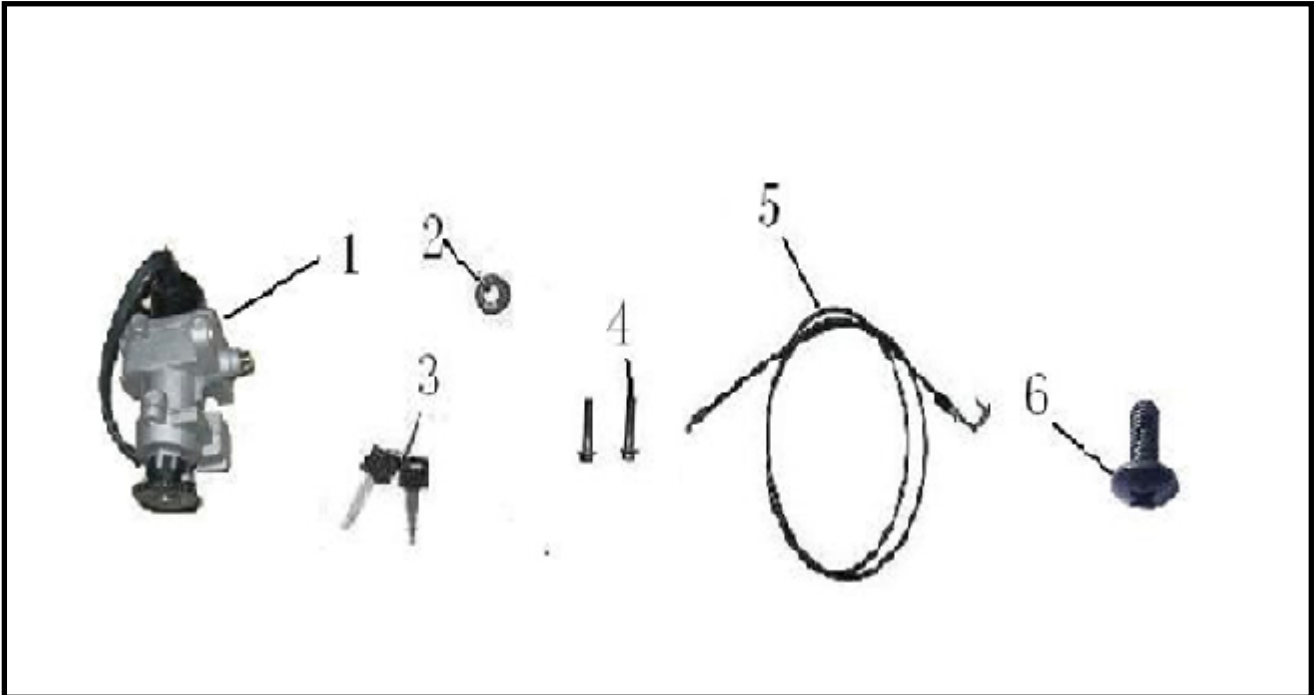

Marke China  
Modell Jet Ten  
Ausführung Jet Ten  
g

**MOKIX**

Zeichnung F15.CONTACTSLOT (12124)

Verzeichnis	Artikelnummer	Beschreibung
01	32251	ZÜNSCHLOß CHINA JET TEN KOMPLETT ELEC
04	214825	INBUS-SCHRAUBE M8x25 ZINK 12st
06	10200	BLECHSCHRAUBE M6x12 KREUZ SCHWARZ 10st
5	32801	SITZBANK ZUG CHINA JET TEN