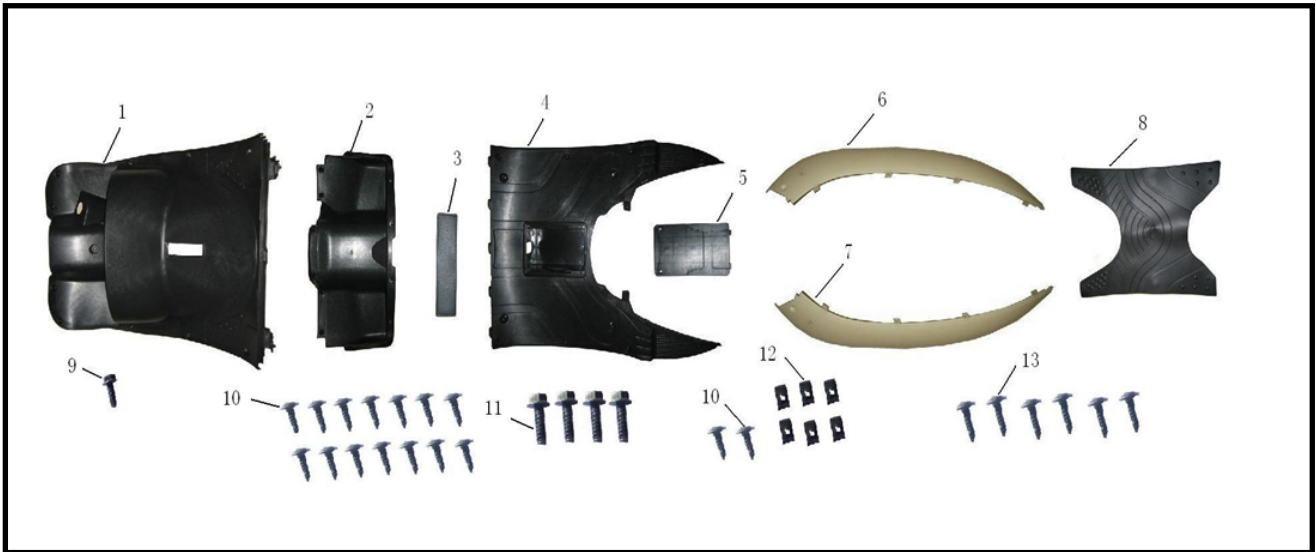

Marke China
 Modell Jet Ten
 Ausführung Jet Ten
 g

MOKIX

Zeichnung F09.TREEPLANK - BEENSCHILD (12128)

Verzeichnis	Artikelnummer	Beschreibung
01	32233	INNENVERKLEIDUNG JET TEN SCHWARZ
02	32234	INNENVERKLEIDUNG UNTEN JET TEN SCHWARZ
03	32235	RAHMENNUMMER DECKEL JET TEN
04	32236	TRITTBRETT JET TEN
05	32237	BATTERIEDECKEL JET TEN
06	32238	SEITENVERKLEIDUNG RECHTS JET TEN SCHWARZ
06	32239	SEITENVERKLEIDUNG RECHTS JET TEN SILBER
07	32240	SEITENVERKLEIDUNG LINKS JET TEN SCHWARZ
07	32241	SEITENVERKLEIDUNG LINKS JET TEN SILBER
08	32242	TRITTBRETT GUMMI CHINA JET TEN
09	10199	BLECHSCHRAUBE M6x20 KREUZ SCHWARZ 10st
10	89882	BLECHSCHRAUBEN SATZ 4.0x12mm SCHWARZ 10st
11	89554	FLANSCH MOTOR SCHRAUBEN SW 8 M6x15 SCHWARZ 10st
12	10250	BLECHMUTTER 3.9mm 10 stück
13	89885	BLECHSCHRAUBEN SATZ 5.0x20mm SCHWARZ 10st