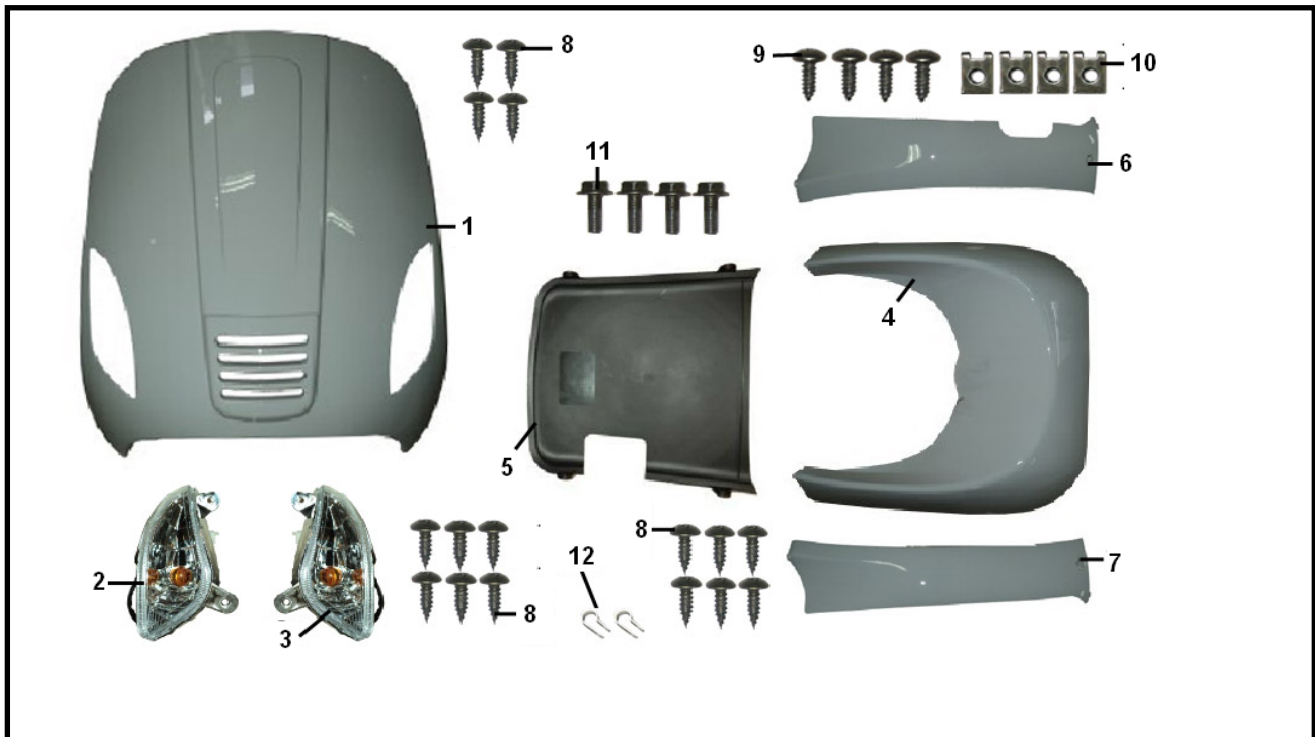

Marke China
 Modell Classic LX / S
 Ausführung Classic LX / S
 g

Zeichnung F09.VOORSCHERM (12094)

Verzeichniss	Artikelnummer	Beschreibung
01	32315	FRONTVERKLEIDUNG CLASSIC LX SCHWARZ
01	32316	FRONTVERKLEIDUNG CLASSIC LX WEIß
01	32317	FRONTVERKLEIDUNG CLASSIC LX BLAU
01	32318	vervallen FRONTVERKLEIDUNG CLASSIC LX ROT
01	32319	vervallen FRONTVERKLEIDUNG CLASSIC LX GRAU
02	32320	BLINKER CHINA CLASSIC LX L.V.
03	32321	BLINKER CHINA CLASSIC LX R.V.
04	32322	FRONTVERKLEIDUNG UNTEN CLASSIC LX SCHWARZ
04	32323	FRONTVERKLEIDUNG UNTEN CLASSIC LX WEIß
04	32324	FRONTVERKLEIDUNG UNTEN CLASSIC LX BLAU
04	32325	FRONTVERKLEIDUNG UNTEN CLASSIC LX ROT
04	32326	FRONTVERKLEIDUNG UNTEN CLASSIC LX SILBER
05	32327	INNENVERKLEIDUNG UNTEN CLASSIC LX
06	32328	VERKLEIDUNG LINKS UNTEN CLASSIC LX SCHWARZ
06	32329	VERKLEIDUNG LINKS UNTEN CLASSIC LX WEIß
06	32330	vervallen VERKLEIDUNG LINKS UNTEN CLASSIC LX BLAU
06	32331	VERKLEIDUNG LINKS UNTEN CLASSIC LX ROT
06	32332	vervallen VERKLEIDUNG LINKS UNTEN CLASSIC LX SILBE
07	32333	VERKLEIDUNG RECHTS UNTEN CLASSIC LX SCHWARZ
07	32334	VERKLEIDUNG RECHTS UNTEN CLASSIC LX WEIß
07	32335	vervallen VERKLEIDUNG RECHTS UNTEN CLASSIC LX BLAU
07	32336	VERKLEIDUNG RECHTS UNTEN CLASSIC LX ROT
07	10316	UNTERLEGSSCHEIBE M10 ZINK 100st
08	89882	BLECHSCHRAUBEN SATZ 4.0x12mm SCHWARZ 10st
09	10383	BLECHSCHRAUBEN SATZ 4.0x20mm SCHWARZ 10st
10	10250	BLECHMUTTER 3.9mm 10 stück