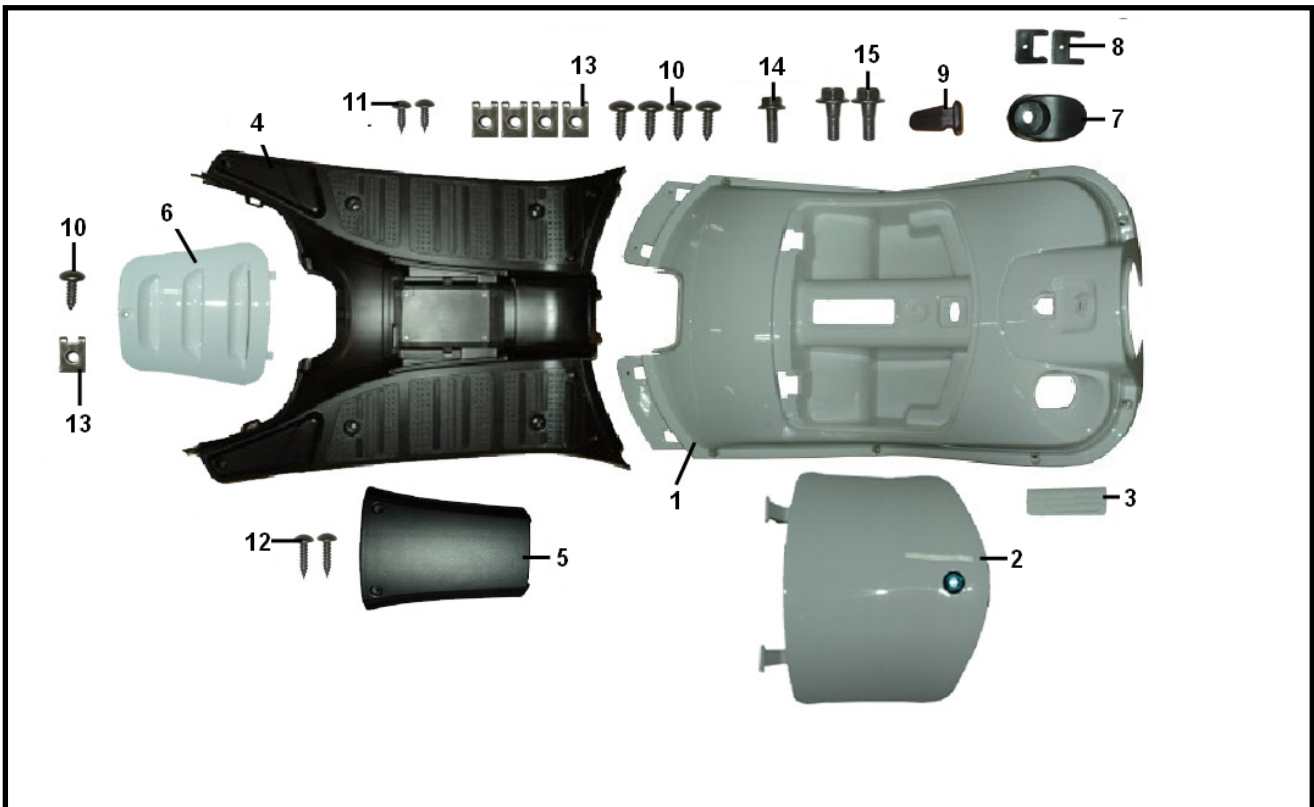

Marke China  
 Modell Classic LX / S  
 Ausführung Classic LX / S  
 g

**MOKiX**

Zeichnung F10.TREEPLANK - BINNENSCHERM (12095)

Verzeichnis	Artikelnummer	Beschreibung
01	32338	INNENVERKLEIDUNG CLASSIC LX SCHWARZ
01	32339	INNENVERKLEIDUNG CLASSIC LX ROT
02	32340	DECKEL INNENVERKLEIDUNG CLASSIC LX SCHWARZ
02	32341	DECKEL INNENVERKLEIDUNG CLASSIC LX ROT
03	32342	RAHMENNUMMER DECKEL CLASSIC LX SCHWARZ
03	32343	RAHMENNUMMER DECKEL CLASSIC LX ROT
04	32344	TRITTBRETT CHINA CLASSIC LX SCHWARZ
05	32345	BATTERIEFACH DECKEL CHINA CLASSIC LX SCHWARZ ORG
06	32346	SERVICEDECKEL CLASSIC LX SCHWARZ
06	32347	SERVICEDECKEL CLASSIC LX WEIß
06	32348	verfallen SERVICEDECKEL CLASSIC LX BLAU
06	32349	SERVICEDECKEL CLASSIC LX ROT
06	32350	verfallen SERVICEDECKEL CLASSIC LX GRAU
07	32351	HELMHALTER CHINA CLASSIC LX SCHWARZ
08	32352	KLEMME INNENVERKLEIDUNG CLASSIC LX SCHWARZ
09	32353	SCHRAUBE TASCENHAKEN CLASSIC LX
10	89885	BLECHSCHRAUBEN SATZ 5.0x20mm SCHWARZ 10st
11	89882	BLECHSCHRAUBEN SATZ 4.0x12mm SCHWARZ 10st
12	10383	BLECHSCHRAUBEN SATZ 4.0x20mm SCHWARZ 10st
13	10250	BLECHMUTTER 3.9mm 10 stück
14	89554	FLANSCH MOTOR SCHRAUBEN SW 8 M6x15 SCHWARZ 10st
15	5311	BUND-SCHRAUBE M6x17 (9x6) SCHWARZ (1)