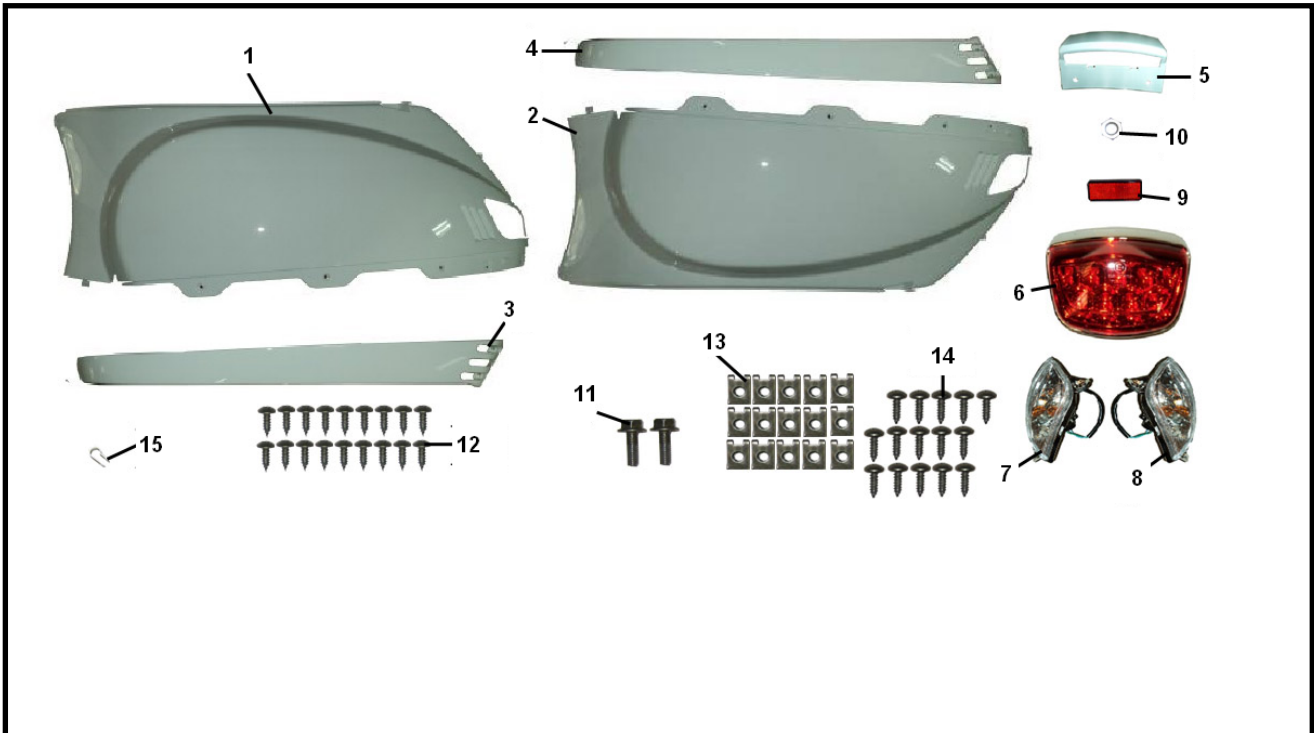

Marke China
 Modell Classic LX / S
 Ausführung Classic LX / S
 g

Zeichnung F13.ZIJSCHERMEN (12096)

Verzeichniss	Artikelnummer	Beschreibung
01	32355	SEITENVERKLEIDUNG LINKS CLASSIC LX SCHWARZ
01	32356	SEITENVERKLEIDUNG LINKS CLASSIC LX WEIß
01	32357	SEITENVERKLEIDUNG LINKS CLASSIC LX BLAU
01	32358	SEITENVERKLEIDUNG LINKS CLASSIC LX ROT
01	32359	SEITENVERKLEIDUNG LINKS CLASSIC LX SILBER
02	32360	SEITENVERKLEIDUNG RECHTS CLASSIC LX SCHWARZ
02	32361	SEITENVERKLEIDUNG RECHTS CLASSIC LX WEIß
02	32362	SEITENVERKLEIDUNG BLAU
02	32363	SEITENVERKLEIDUNG RECHTS CLASSIC LX ROT
02	32364	SEITENVERKLEIDUNG RECHTS CLASSIC LX SILBER
03	32365	SEITENVERKLEIDUNG LINKS CLASSIC LX SCHWARZ
03	32366	SEITENVERKLEIDUNG LINKS CLASSIC LX WEIß
03	32367	SEITENVERKLEIDUNG LINKS CLASSIC LX BLAU
03	32368	SEITENVERKLEIDUNG LINKS CLASSIC LX ROT
03	32369	SEITENVERKLEIDUNG LINKS CLASSIC LX GRAU
04	32370	SEITENVERKLEIDUNGSTREIFEN RECHT CLASSIC LX SCHWARZ
04	32371	SEITENVERKLEIDUNGSTREIFEN RECHTS CLASSIC LX WEIß
04	32372	SEITENVERKLEIDUNGSTREIFEN RECHTS CLASSIC LX BLAU
04	32373	SEITENVERKLEIDUNGSTREIFEN RECHTS CLASSIC LX ROT
04	32374	SEITENVERKLEIDUNGSTREIFEN RECHTS CLASSIC LX GRAU
05	32375	ABDECKUNG HINTEN CLASSIC LX BLACK
05	32376	ABDECKUNG HINTEN CLASSIC LX WEIß
05	32377	verfallen ABDECKUNG HINTEN CLASSIC LX BLAU
05	32378	ABDECKUNG HINTEN CLASSIC LX ROT
05	32379	ABDECKUNG HINTEN CLASSIC LX SILBER
06	32380	RÜCKLICHT CHINA CLASSIC LX LED CE
07	32381	BLINKER CHINA CLASSIC LX L.H.
08	32382	BLINKER CHINA CLASSIC LX R.H.
09	32469	REFLEKTOR RECHTECKIG 90x35 ROT 1xBOLZ M6 CE
10	10304	MUTTER M 5 ZINK KL.8 100st
11	89554	FLANSCH MOTOR SCHRAUBEN SW 8 M6x15 SCHWARZ 10st
12	89882	BLECHSCHRAUBEN SATZ 4.0x12mm SCHWARZ 10st

Verzeichnis	Artikelnummer	Beschreibung
13	10250	BLECHMUTTER 3.9mm 10 stück
14	89885	BLECHSCHRAUBEN SATZ 5.0x20mm SCHWARZ 10st