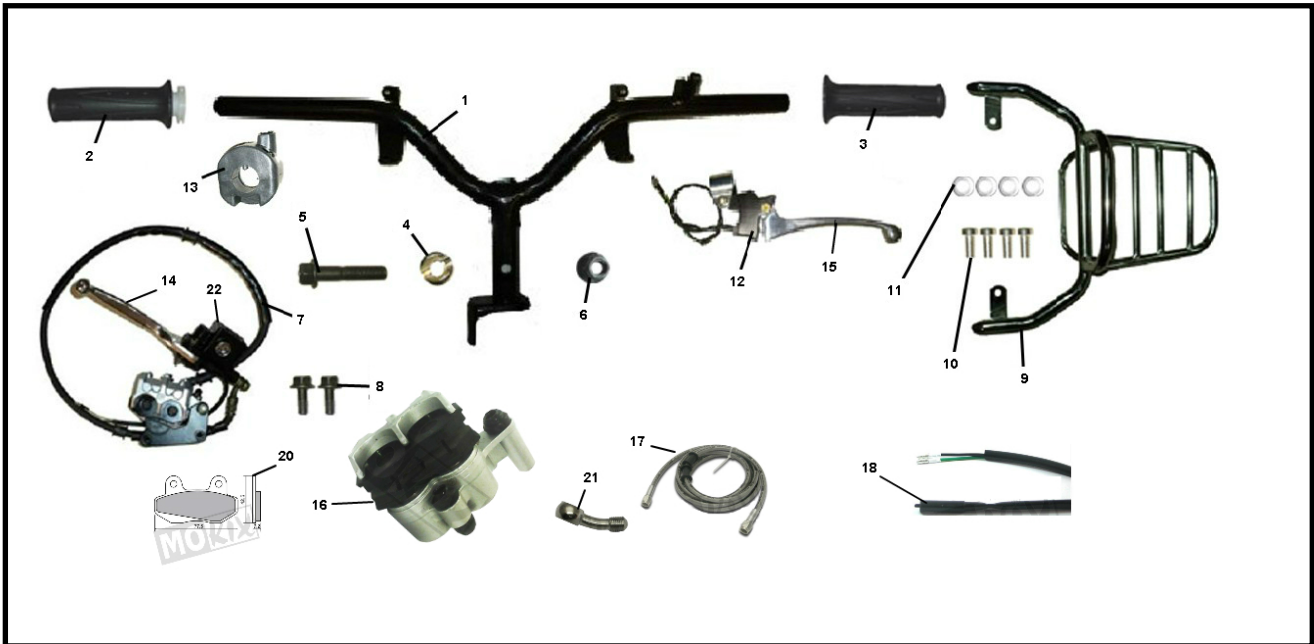

Marke China
 Modell Classic LX / S
 Ausführung Classic LX / S
 g

MOKiX

Zeichnung F03.STUUR - REMDELEN - ACHTERDRAGER (12097)

Verzeichnis	Artikelnummer	Beschreibung
01	32384	LENKER CHINA CLASSIC LX SCHWARZ
02	32386	GASGRIFF CHINA CLASSIC LX
03	32385	GRIFF LINKS CLASSIC LX
04	32549	LENKER KLEMRING FILLY1 CLASSIC LX
05	32226	BOLZEN LENKER M10x1.25x50 JET TEN
06	32200	SELBSTSICHERNDEMUTTER M10 x 1.25 pro stuck
07	32387	SCHEIBENBREMSE SATZ CHINA CLASSIC LX
08	214840	INBUS-SCHRAUBE M8x40 ZINK 12st
09	32388	GEPÄCKTRÄGER CHINA CLASSIC LX CHROM
09	32465	GEPÄCKTRÄGER CHINA CLASSIC LX FEDER LINTEX
10	214816	INBUS-SCHRAUBE M8x16 ZINK 12st
11	10315	UNTERLEGSCHIEBE M 8 ZINK 100st
12	32389	BREMSGRIFF CHINA CLASSIC LX LINKS COMPLETE CHROM
12	33078	BREMSGRIFF CHINA CLASSIC LX LINKS KOMPLET SCHWARZ
13	32390	GASGRIFF BEHALTER CLASSIC LX
14	71001	HEBEL RECHTS PIAGGIO ZIP/FLY/LX/LXV 4T ALUMINIUM
14	71002	HEBEL L/R PIAGGIO ZIP/NRG-RST/EXTR/STALKER SCHWARZ
15	91019	H-BREMSHEBEL CHI SCOOTER CLASSIC LX ALU LINKS
15	91150	H-BREMSHEBEL CHI SCOOTER CLASSIC LX SCHWARZ LINKS
16	89085	BREMSSATTEL KYMCO AGILITY 10-12 2K.VORN ST
17	90779	BREMSSCHLAUCH VORNE UNI 90cm SUPERTEC
18	88305	BREMSLICHTSCHALTER + KABEL 31cm
20	5102590	BREMSELBELAG MKX (GRAND RETRO NSR/MBX/KYMCO/SPF3)
21	90790	BREMSSCHLAUCHANSCHLUß GERADE 25 gr. SUPERTEC
22	32964	BREMSSCHLINDER CHI CLASSIC LX 22mm RECHTS KOMPLETT