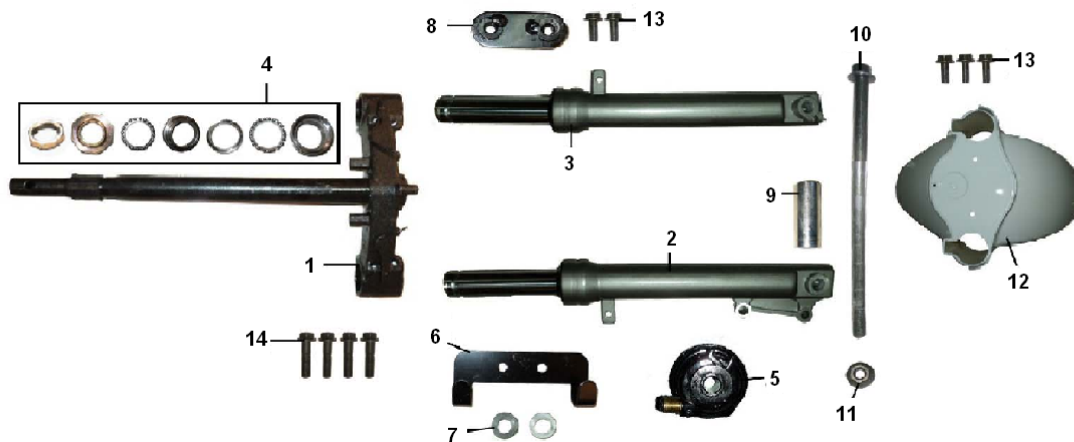

Marke China
 Modell Classic LX / S
 Ausführung Classic LX / S
 g

MOKiX

Zeichnung F02.VOORVORK VOORSPATBORD (12099)

Verzeichnis	Artikelnummer	Beschreibung
01	32404	GABELJOCH CHINA CLASSIC LX
02	32405	GABELHOLM CHINA CLASSIC LX LINKS KOMPLETT 420mm
03	32406	GABELHOLM CHINA CLASSIC LX RECHTS KOMPLETT 420mm
04	32020	LENKKOPFLAGER SATZ CHINA GRAND RETRO/CHINA SCOOTER
05	32408	TACHOANTRIEB CHINA CLASSIC LX
06	32409	STUTZE BREMSLEITUNG VORNE CLASSIC LX
07	10173	FIBER-RING 8 x12mm (10)
08	32410	STUTZE SCHUTZBLECH B CLASSIC LX
09	32411	DISTANZBUCHSE VORDERRAD CLASSIC LX
10	32412	VORDERRADACHSE CHINA CLASSIC LX 220x12x1.25
11	33039	MUTTER FUR VORDERRAD CHINA SCOOTER M12
12	32414	KOTFLÜGEL CHINA CLASSIC LX SCHWARZ
12	32415	KOTFLÜGEL CHINA CLASSIC LX WEIß
12	32416	KOTFLÜGEL CHINA CLASSIC LX BLAU
12	32417	KOTFLÜGEL CHINA CLASSIC LX ROT
12	32418	KOTFLÜGEL CHINA CLASSIC LX SILBER GRAU
13	89554	FLANSCH MOTOR SCHRAUBEN SW 8 M6x15 SCHWARZ 10st
14	214845	INBUS-SCHRAUBE M8x45 ZINK 12st