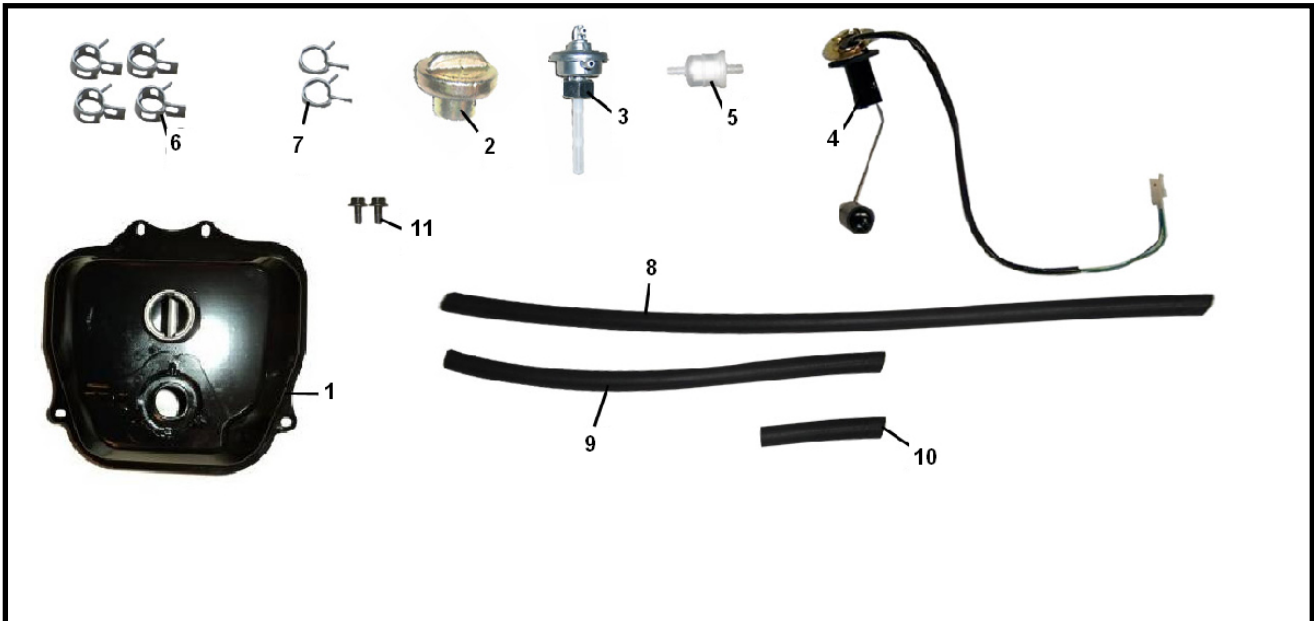

Marke China
 Modell Classic LX / S
 Ausführung Classic LX / S
 g

MOKiX

Zeichnung F05.BENZINETANK (12100)

| Verzeichniss | Artikelnummer | Beschreibung |
|--------------|---------------|---|
| 01 | 32419 | BENZINTANK CHINA CLASSIC LX |
| 02 | 3845 | TANKDECKEL CHINA SCOOTERS/KYMCO/SYM/PEUGEOT |
| 03 | 87678 | BENZINHAHN CPI/GENERIC/KEEWAY 14mm |
| 04 | 32420 | TANKGEBER CHINA CLASSIC LX |
| 05 | 91638 | BENZINFILTER CHROM 3/16 PVC SUPERTEC |
| 05 | 87525 | BENZINFILTER UNI LUXE RUND 1/4 |
| 05 | 9955 | BENZINFILTER UNI 6mm VIERECKIG |
| 06 | 91922 | BENZINSCHLAUSCHELLE MICKEY CLIP 7.1mm 10St |
| 07 | 87337 | SCHLAUSCHELLE MICKEY CLIP 6.5mm (1) |
| 08 | 87591 | BENZINSCHLAUCH GUMMI SCHWARZ 7x11 mm 10mt |
| 09 | 87590 | BENZINSCHLAUCH GUMMI SCHWARZ 6x10 mm 10mt |
| 10 | 87589 | BENZINSCHLAUCH GUMMI SCHWARZ 5x8 mm 10mtr |
| 11 | 89554 | FLANSCH MOTOR SCHRAUBEN SW 8 M6x15 SCHWARZ 10st |