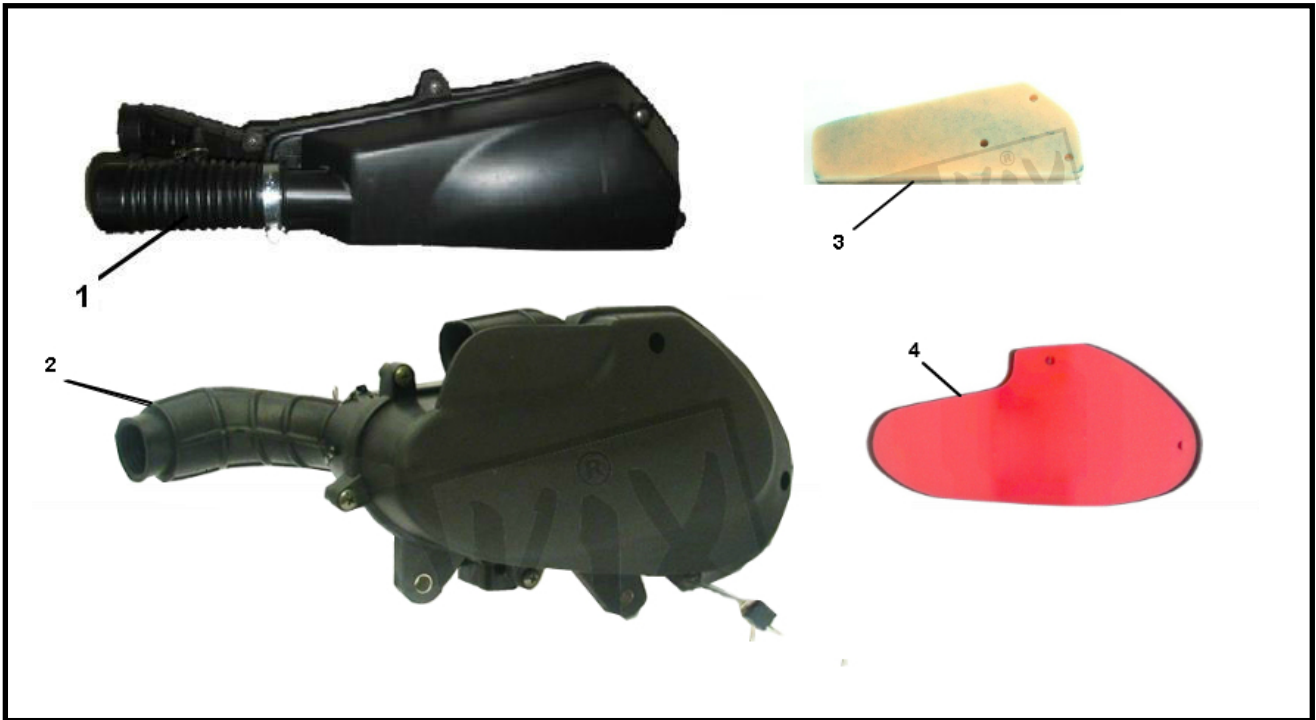

Marke China
 Modell Classic LX / S
 Ausführung Classic LX / S
 g

MOKiX

Zeichnung F15.LUCHTFILTER (12106)

Verzeichnis	Artikelnummer	Beschreibung
01	88518	LUFTFILTERKASTEN CHI GY6 10"/12" KURZ CARTER KOMPL
02	91023	LUFTFILTERKASTEN CHI 10"/12" KURZ CARTER NT KOMPL
03	3146	LUFTFILTER CHINA 4T GY6 50cc ELEMENT
03	AF0002	FILTERFOAM CHI 4T GY6 PRO.S RED (3loch)
04	AF0068	FILTERFOAM CHI 4T GY6 10 /12 KURZ CARTER PRO S.RED