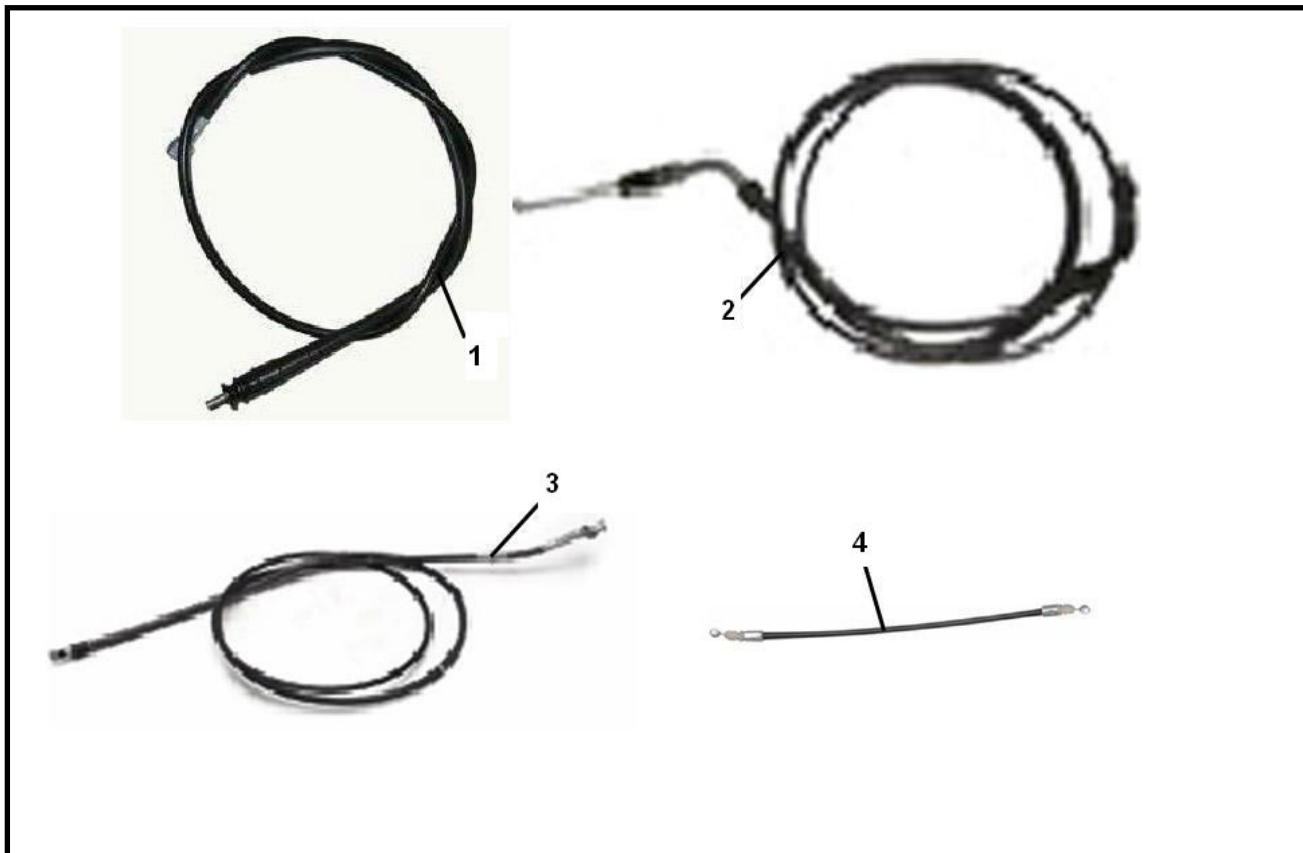

Marke China
Modell Classic LX / S
Ausführung Classic LX / S
g

MOKiX

Zeichnung F16.KABELS (12108)

Verzeichnis	Artikelnummer	Beschreibung
01	32466	TACHOWELLE CHINA CLASSIC LX
02	32458	GASZUG CHINA CLASSIC LX 210cm SUPERTEC
03	32459	BREMSZUG HINTEN CHINA CLASSIC LX SUPERTEC
04	90473	SITZBANK ZUG CHINA CLASSIC LX