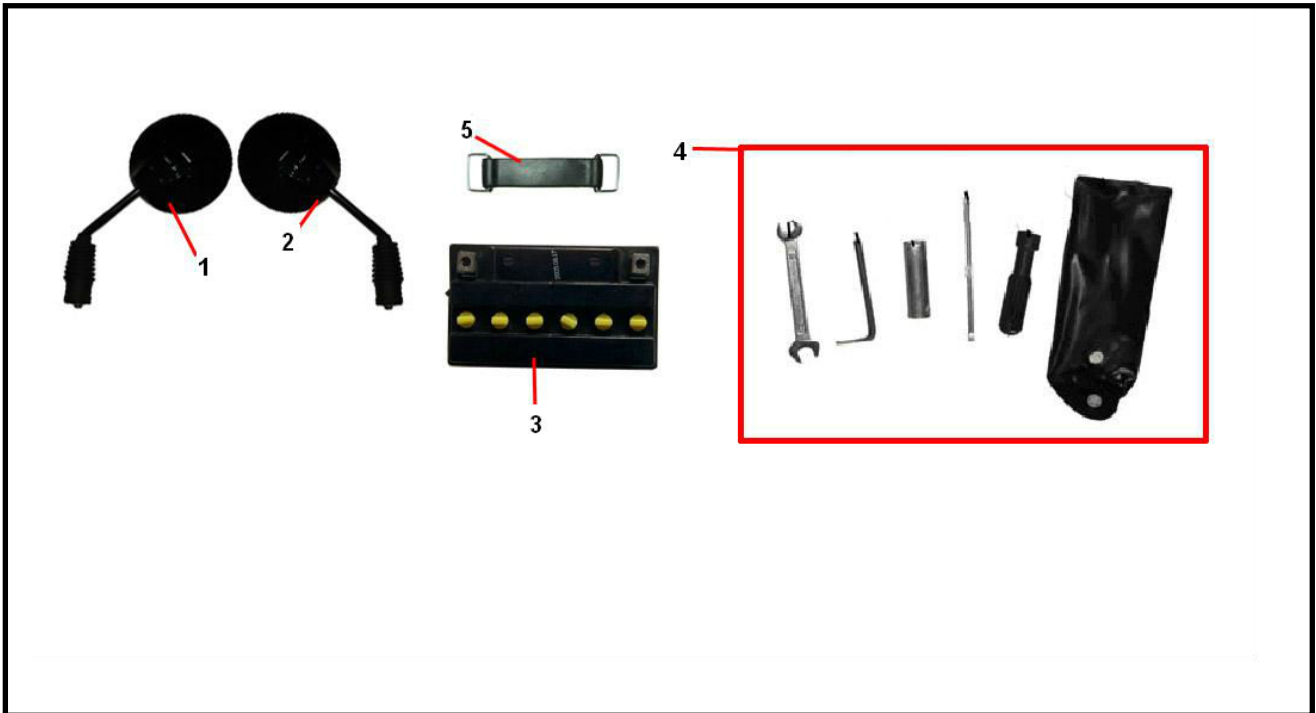

Marke China
 Modell Classic LX / S
 Ausführung Classic LX / S
 g

Zeichnung F18.SPIEGELS - AGCU (12109)

Verzeichnis	Artikelnummer	Beschreibung
01	32462	SPIEGEL CHINA CLASSIC LX CHROM LINKS/RECHTS
01	33178	SPIEGEL CHINA CLASSIC LX SCHWARZ LINKS/RECHTS
02	32462	SPIEGEL CHINA CLASSIC LX CHROM LINKS/RECHTS
02	33178	SPIEGEL CHINA CLASSIC LX SCHWARZ LINKS/RECHTS
03	88596	BATTERIE CTX 7A-BS (YTX 7A-BS) 150x87x95 YACHT
04	90320	WERKZEUG SATZ (4 teilig) TTOOLZ
05	32463	BATTERIEBAND CLASSIC LX