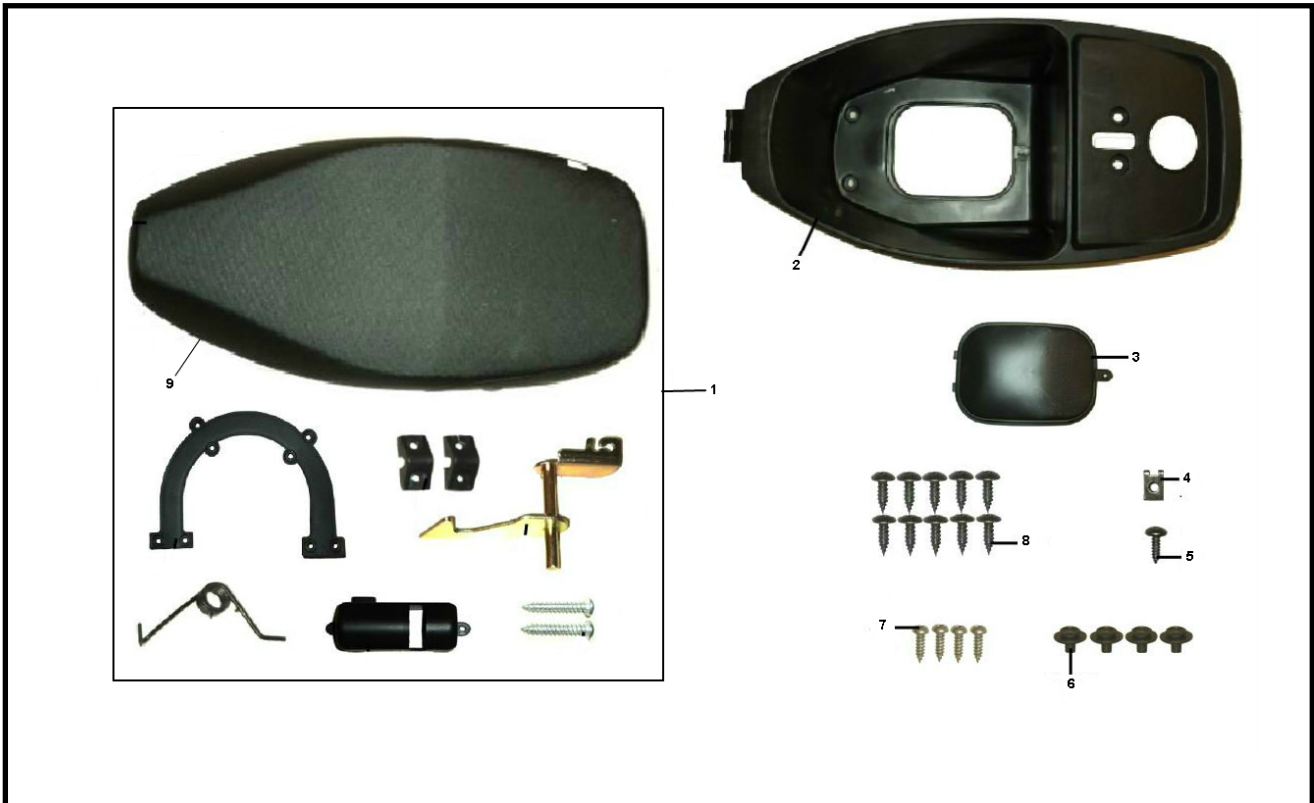

Marke China
 Modell Classic LX / S
 Ausführung Classic LX / S
 g

Zeichnung F07.BUDDY (14780)

Verzeichnis	Artikelnummer	Beschreibung
01	32947	SITZBANK CLASSIC LX SCHWARZ KOMPLETT
09	32438	SITZBANK CHINA CLASSIC LX SCHWARZ
09	90309	SITZBEZUG CHINA CLASSIC LX SCHWARZ XTREME
09	90310	SITZBEZUG CHINA CLASSIC LX BRAUN XTREME
09	90311	SITZBEZUG CHINA CLASSIC LX CARBON XTREME
2	32445	HELMFACH CHI CLASSIC LX SCHWARZ
3	32446	HELMFACH DECKEL CLASSIC LX
4	10250	BLECHMUTTER 3.9mm 10 stück
5	89885	BLECHSCHRAUBEN SATZ 5.0x20mm SCHWARZ 10st
6	89554	FLANSCH MOTOR SCHRAUBEN SW 8 M6x15 SCHWARZ 10st
7	89884	BLECHSCHRAUBEN SATZ 5.0x12mm SCHWARZ 10st
8	89882	BLECHSCHRAUBEN SATZ 4.0x12mm SCHWARZ 10st