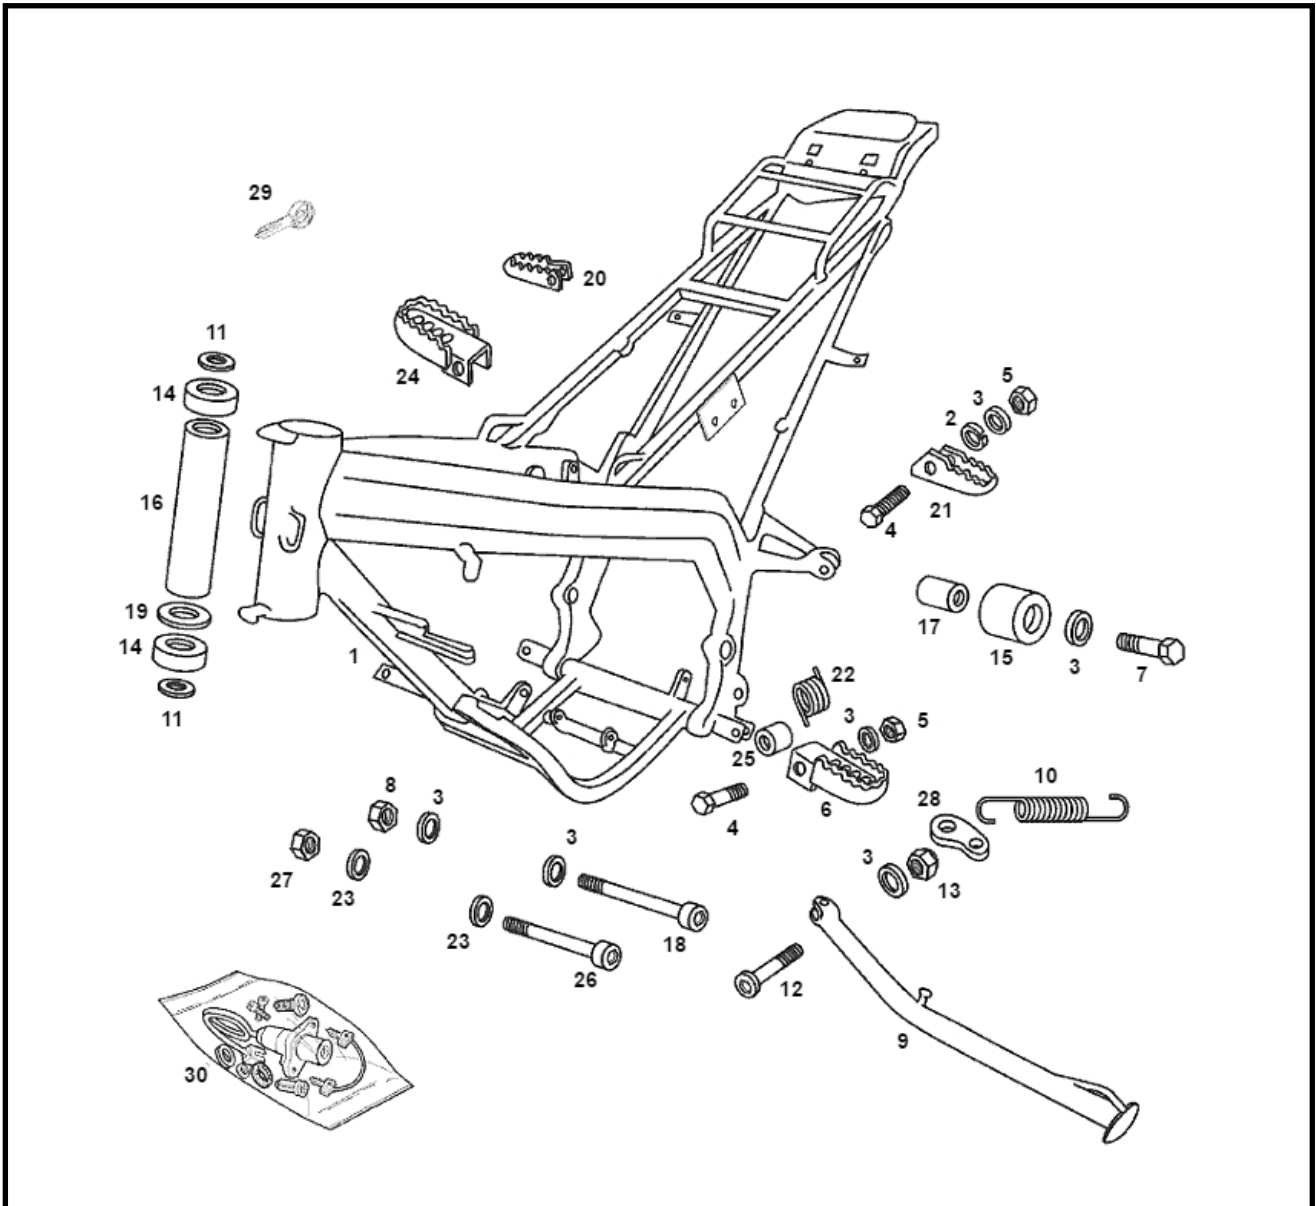

Marke Derbi
 Modell Senda R - O.M.
 Ausführung Senda R - O.M.
 g

Zeichnung 01.FRAME (21633)

Verzeichnis	Artikelnummer	Beschreibung
01	00H01970601	nicht im Programm
02	10312	ZAHNSCHEIBE M8 ZINK 100st
03	10315	UNTERLEGSCHIEBE M 8 ZINK 100st
03a	10315	UNTERLEGSCHIEBE M 8 ZINK 100st
04	10266	SCHRAUBE M 8x 40 ZINK 8.8 10st
05	10309	SELBSTSICHERNDE MUTTER M 8 ZINK 10st
06	00H02201312	DERBI FOOTREST R DRD 2002
07	10267	SCHRAUBE M 8x 50 ZINK 8.8 10st
08	10346	MUTTER M 8 ZINK KL.8 100st
09	90409	SEITENSTÄNDER DERBI SENDA-R 41.5cm SCHWARZ 21"/18"
10	91394	SEITENSTÄNDERFEDER DERBI SENDA-SM 143mm 2011 SATZ
11	00008902630	nicht im Programm
12	91393	BOLZEN SEITENSTÄNDER DERBI SENDA-R >2000 (1)
13	10309	SELBSTSICHERNDE MUTTER M 8 ZINK 10st
14	4240	LAGER SKF 6205 2RS 25-52-15 (1)
16	00H06303401	nicht im Programm
17	91128	KETTENGLEITROLLE DERBI SENDA-R

Verzeichnis	Artikelnummer	Beschreibung
18	00H02500272	PIAGGIO INBUSBOLZEN 8mm 1.25x90
19	00H6500451	nicht im Programm
20	00D01520096	DERBI RIGHT FOOT REST R DRD 2002
21	00D01540456	DERBI LEFT FOOT REST R DRD 2002
22	00H04903292	DERBI PILLION FOOTREST SECURING DRD 2002
23	10316	UNTERLEGSCHLEIBE M10 ZINK 100st
24	00H02201302	DERBI FOOTREST R DRD 2002
25	00002215152	nicht im Programm
26	00H03000272	nicht im Programm
27	10310	SELBSTSICHERNDE MUTTER M10 ZINK 50st
28	00H00800422	DERBI ZIJSTANDAARD HAAK R DRD 2002
30	3684	ZÜNDSCHLOß DERBI SENDA/MRX/SMX SATZ bis '03 ELEC