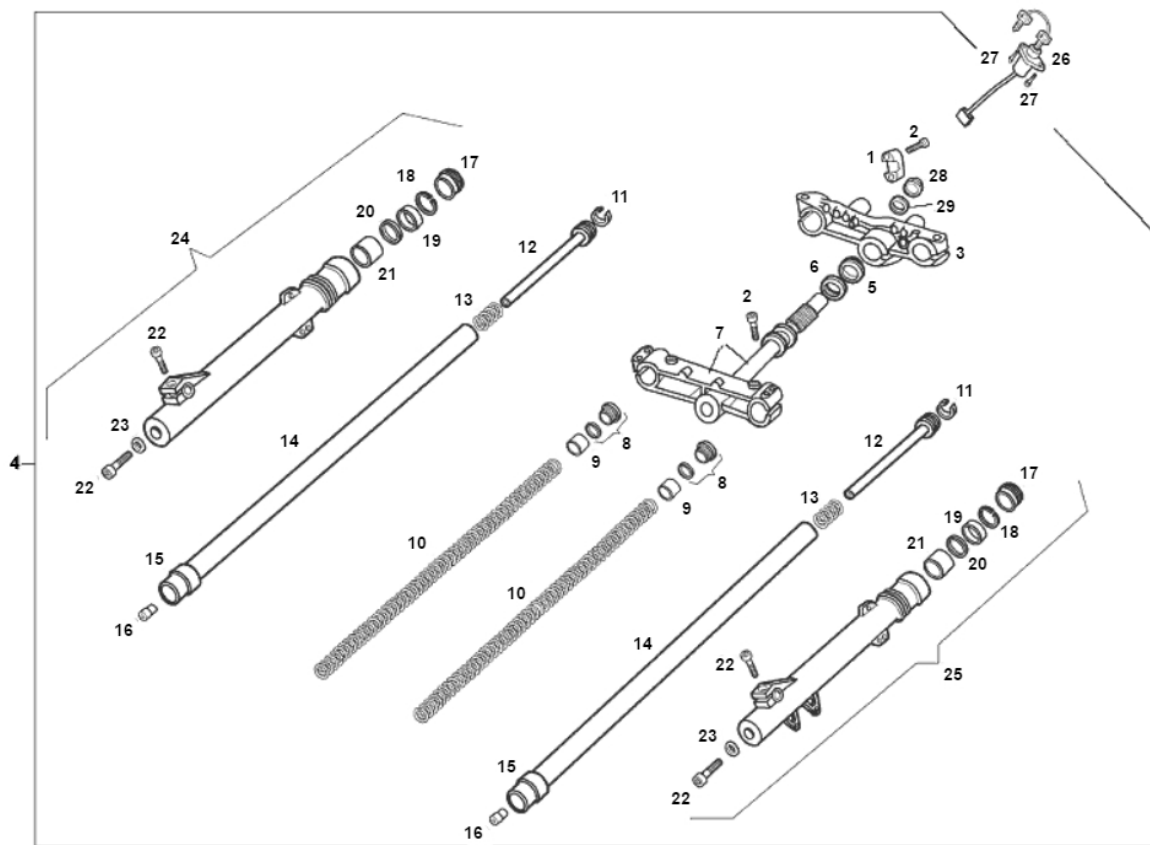

Marke Derbi  
 Modell Senda R - O.M.  
 Ausführung Senda R - O.M.  
 9

Zeichnung 02.VOORVORK (21634)

Verzeichnis	Artikelnummer	Beschreibung
01	00H00201741	nicht im Programm
02	10292	INBUS-SCHRAUBE M6x 35 ZINK 10st
03	00H00208091	nicht im Programm
05	00D00200761	nicht im Programm
06	00G00200112	nicht im Programm
07	00H00209011	nicht im Programm
08	00H00204271	nicht im Programm
09	00H00202151	nicht im Programm
10	00H00206171	nicht im Programm
11	00H00200561	nicht im Programm
12	00H00203881	nicht im Programm
13	00H00203881	nicht im Programm
14	00H00204191	nicht im Programm
15	00H00203261	nicht im Programm
16	00H00202201	nicht im Programm
17	00H00202231	nicht im Programm
18	00H00200701	nicht im Programm
19	87312	GABEL WELLENDICHRING 40x52x10/10.5 SATZ (2)
20	00H00201441	nicht im Programm
21	00H00201581	nicht im Programm

<b>Verzeichnis</b>	<b>Artikelnummer</b>	<b>Beschreibung</b>
22	10290	INBUS-SCHRAUBE M6x 25 ZINK 10st
23	3684	ZÜNDSCHLOß DERBI SENDA/MRX/SMX SATZ bis '03 ELEC
24	00H02008041	nicht im Programm
25	00H02008031	nicht im Programm
27	92484	ZÜNDSCHLOß BOLZEN SATZ YAMAHA AEROX/BWS (2) ELEC
28	00H00201111	nicht im Programm
29	00H00202101	nicht im Programm