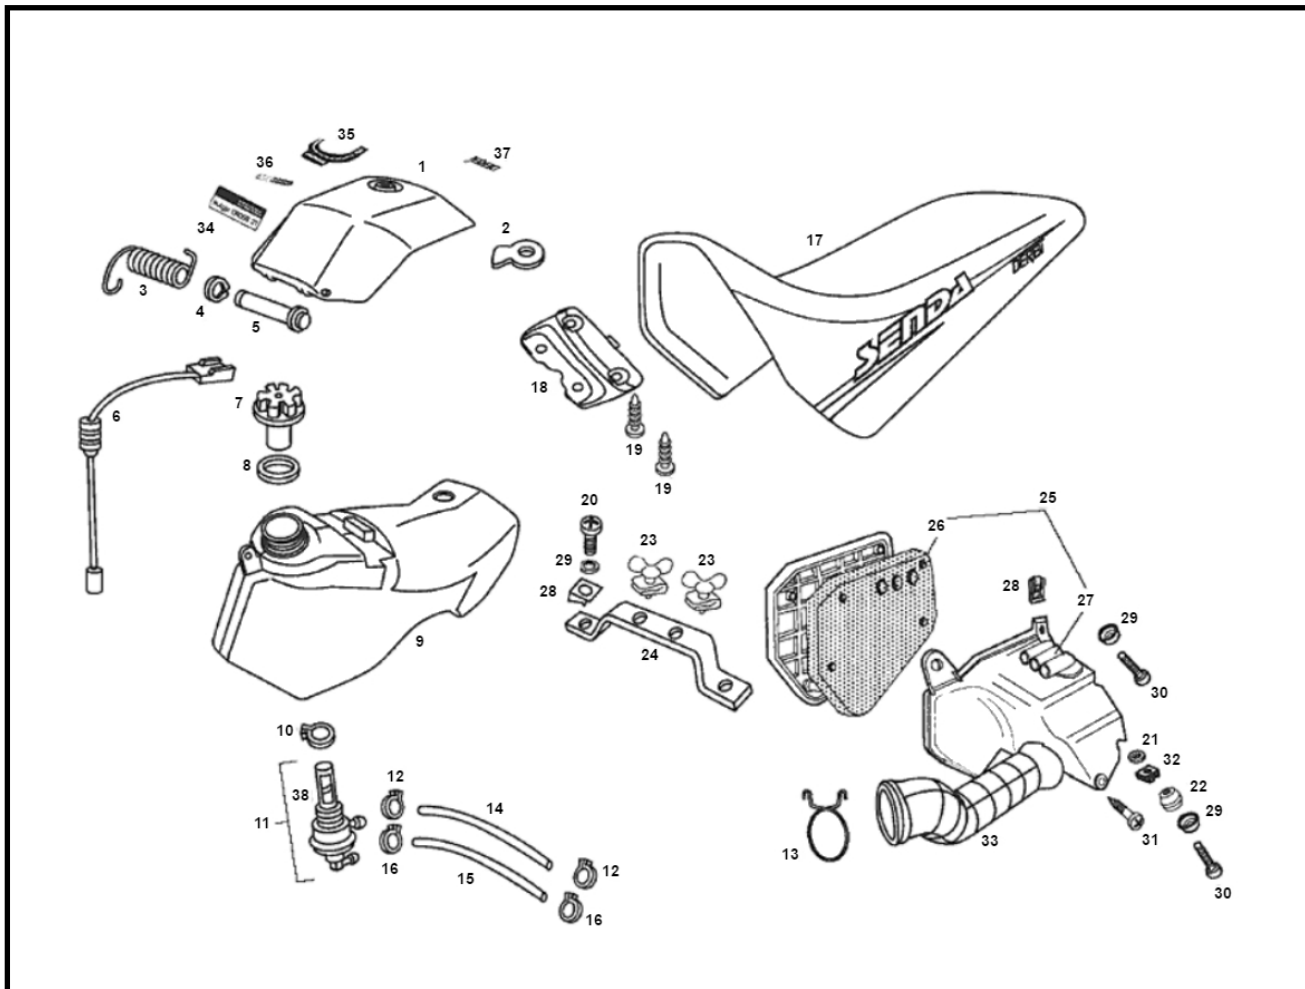

Marke Derbi  
 Modell Senda R - O.M.  
 Ausführung Senda R - O.M.  
 g

**MOKiX**

Zeichnung 04.BENZINETANK (21636)

Verzeichnis	Artikelnummer	Beschreibung
01	90169	verfallen TANKDECKEL DERBI SENDA WEIß
01	90168	TANKDECKEL DERBI SENDA SCHWARZ
02	00H00604141	nicht im Programm
03	00H06303762	nicht im Programm
04	00047030400	nicht im Programm
05	00H06303752	nicht im Programm
06	00H04302181	DERBI GAS LEVEL SENSOR ASSY R DRD 2002
07	00F00400131	nicht im Programm
07	88324	TANKDECKEL DERBI SENDA-R GEANODISIERT BLAU
07	88327	verfallen TANKDECKEL UNI ENDURO CARBON KLEIN
07	88326	TANKDECKEL DERBI SENDA-R GEANODISIERT SILBER
07	88325	verfallen TANKDECKEL UNI ENDURO SCHWARZ KLEIN
08	00F00400771	nicht im Programm
09	00H00405011	nicht im Programm
10	00G00400501	nicht im Programm
11	8771	zie 93735
12	91923	BENZINSCHLAUCHSCHELLE MICKEY CLIP EINZEL 8mm (10)
13	00G03204272	nicht im Programm
14	87589	BENZINSCHLAUCH GUMMI SCHWARZ 5x8 mm 10mtr
15	88084	BENZINSCHLAUCH PVC SCHWARZ 5x8 19mt
16	91924	BENZINSCHLAUCHSCHELLE MICKEY CLIP EINZEL 10mm (10)
17	86746	SITZBEZUG DERBI SENDA >99 CARBON/SCHWARZ XTREME
18	00H00600341	nicht im Programm
19	00011051801	nicht im Programm

<b>Verzeichnis</b>	<b>Artikelnummer</b>	<b>Beschreibung</b>
20	10199	BLECHSCHRAUBE M6x20 KREUZ SCHWARZ 10st
21	92786	KÜHLER-GUMMI DERBI SENDA-R (1)
22	00D01500552	verfallen DERBI AUSPUFFKAPPE SENDA-R
23	00H06100261	nicht im Programm
24	00H00404051	nicht im Programm
25	00H01800541	nicht im Programm
26	AF0020	FILTERFOAM DERBI SENDA-R PRO.S RED
26	85462	LUFTFILTER DERBI SENDA-R ELEMENT
27	00D03210491	nicht im Programm
28	89888	BLECHMUTTER SATZ M6 METRISCH 10 stück
29	00D01200171	DERBI UNTERLEGSCHIEBE
30	10199	BLECHSCHRAUBE M6x20 KREUZ SCHWARZ 10st
31	00073481964	nicht im Programm
32	00D01500471	nicht im Programm
33	93603	ANSAUGGUMMI DERBI SENDA-R NM & AM
38	00H00400371	nicht im Programm