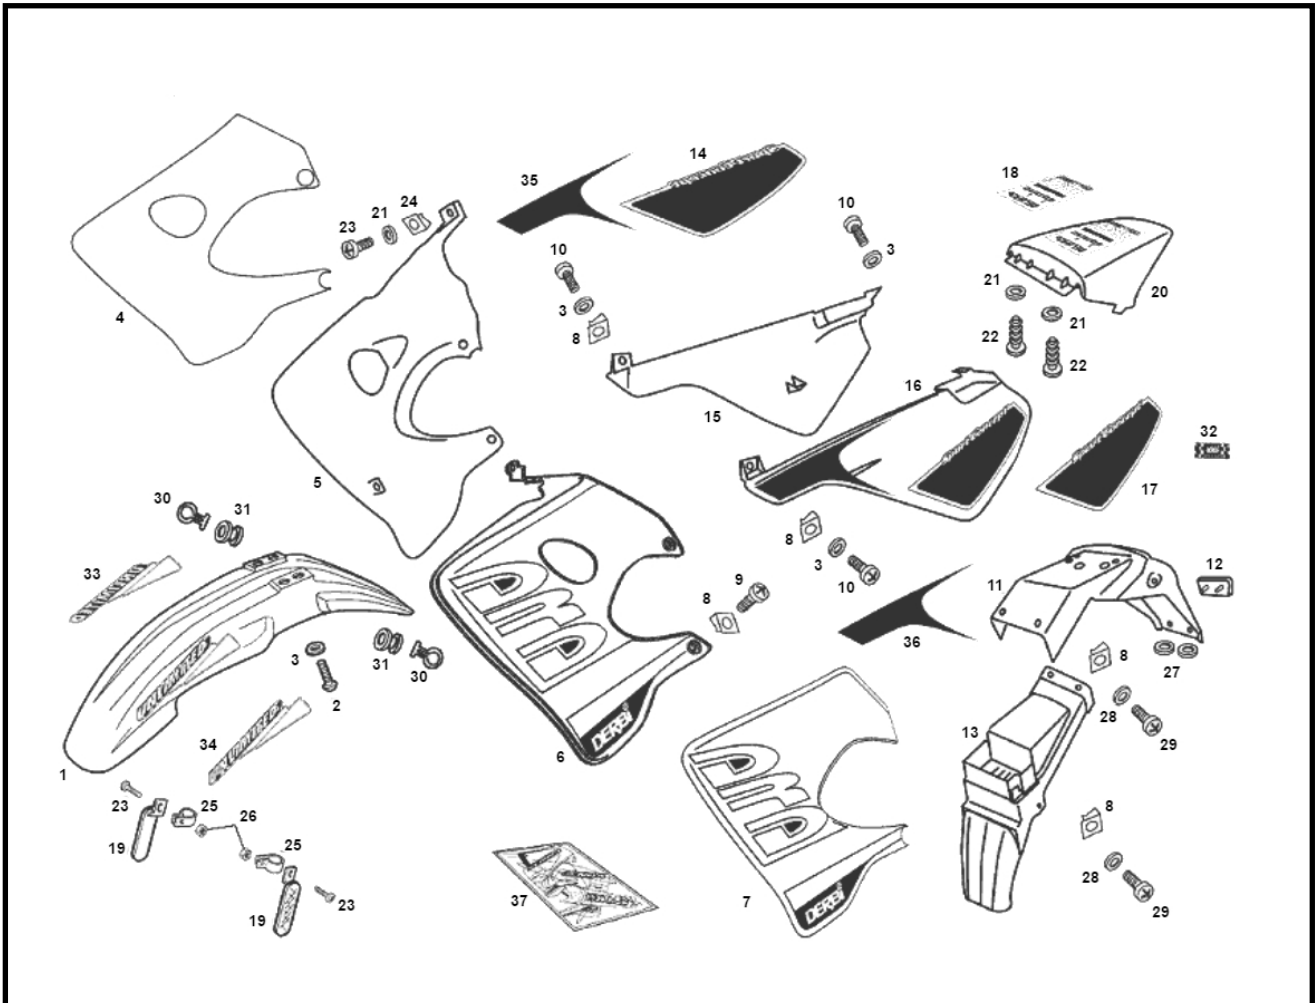

Marke Derbi
 Modell Senda R - O.M.
 Ausführung Senda R - O.M.
 g

Zeichnung 05.PLAATWERK (21637)

Verzeichnis	Artikelnummer	Beschreibung
01	90164	KOTFLÜGEL DERBI SENDA SM/RIEJU RR SCHWARZ
02	10199	BLECHSCHRAUBE M6x20 KREUZ SCHWARZ 10st
03	00D01200171	DERBI UNTERLEGSCHIEBE
05	90159	vervallen SEITENVERKLEIDUNG DERBI SENDA RECHTS VOR
05	90158	SEITENVERKLEIDUNG DERBI SENDA RECHTS VORNE SCHWARZ
06	90157	vervallen SEITENVERKLEIDUNG DERBI SENDA LINKS VORN
06	90156	SEITENVERKLEIDUNG DERBI SENDA LINKS VORNE SCHWARZ
08	89888	BLECHMÜTTER SATZ M6 METRISCH 10 stück
09	10200	BLECHSCHRAUBE M6x12 KREUZ SCHWARZ 10st
10	10199	BLECHSCHRAUBE M6x20 KREUZ SCHWARZ 10st
11	00H00712341	DERBI ACHTER SPATBORD R DRD 2002
12	33069	REFLEKTOR RECHTECKIG 94x28 ROT 2 BOLZEN CE
13	00H00705121	DERBI ACHTER SPATBORD R DRD 2002
15	90163	vervallen SEITENVERKLEIDUNG DERBI SENDA-R RECHTS H
15	94262	SEITENVERKLEIDUNG SATZ DERBI SENDA HINTEN SCHWARZ
16	90161	SEITENVERKLEIDUNG DERBI SENDA-R LINKS HINTEN WEIß
16	90160	SEITENVERKLEIDUNG DERBI SENDA LINKS HINTEN SCHWARZ
19	00H01802081	DERBI REFLECTOR R DRD 2002
20	90167	KOTFLUGEL HINTEN DERBI SENDA-R "00-"08WEIß
20	90166	KOTFLUGEL HINTEN DERBI SENDA-R "00-"08 SCHWARZ
21	00000031050	DERBI U-SCHIEBE D5
22	89884	BLECHSCHRAUBEN SATZ 5.0x12mm SCHWARZ 10st
23	214516	INBUS-SCHRAUBE M5x16 ZINK 25st

Verzeichnis	Artikelnummer	Beschreibung
24	89888	BLECHMUTTER SATZ M6 METRISCH 10 stück
25	00H01500811	nicht im Programm
26	10398	SELBSTSICHERNDE MUTTER M 5 ZINK 10st
27	10314	UNTERLEGSCHLEIBE M 6 ZINK 100st
28	10314	UNTERLEGSCHLEIBE M 6 ZINK 100st
29	10199	BLECHSCHRAUBE M6x20 KREUZ SCHWARZ 10st
30	00H02201591	nicht im Programm
31	00D01500021	nicht im Programm