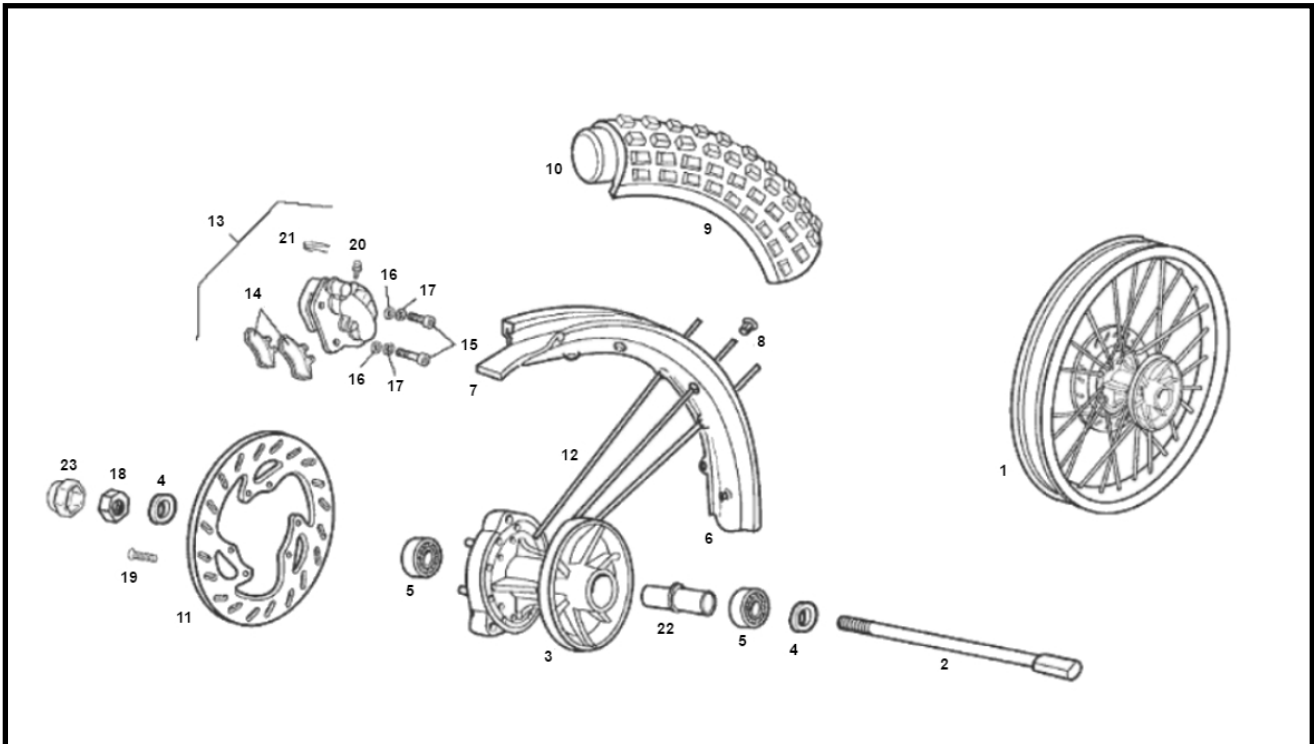

Marke Derbi
 Modell Senda R - O.M.
 Ausführung Senda R - O.M.
 g

MOKiX

Zeichnung 08.VOORWIEL (21640)

Verzeichnis	Artikelnummer	Beschreibung
01	00H04716081	nicht im Programm
02	85561	VORDERRADACHSE DERBI SENDA R 2000 220x12x1.5
03	0/000.070.0100	NABE VORDERRAD RIEJU MRX/SMX
04	10337	UNTERLEGSCHIEBE M12 ZINK 100st
05	4242	LAGER SKF 6201 2Z 12x32x10 (1)
06	92405	FELGE VORNE 1.60x21 WM ALU POLISH
07	1106	KENDA FELGENBAND 18-19 22mm
08	00002212070	nicht im Programm
09	1053	REIFEN KENDA 21 - 3.00 K270 4PR 51P TT
10	1102	SCHLAUCH KENDA 21 - 275/300 TR4
11	2020-1711	BREMSSCHIEBE RIEJU MRX/SM VORNE 260x108.2x4 IGM
12	00H01206061	nicht im Programm
13	88061	BREMSSATTEL AJP DERBI/M-H/RIEJU SUPERTEC
14	22 510 0740	BREMSBELAG RMS (DERBI GPR/PEU SPF3/RIEJU RR) KBA
14	mcb629	BREMSBELÄGE LUCAS STD PIAGGIO RUNNER 125/180cc KBA
15	93794	FLANSCH SCHRAUBEN SW13 M8x16 SCHWARZ 5St
16	00000031080	nicht im Programm
17	00034000802	nicht im Programm
18	21465	ACHSMUTTER 15mm x 230mm DERBI SENDA EVO/DRD ORG
19	90452	BREMSSCHIEBE BUND-BOLZEN M8x25 DERBI SENDA (1)
20	4353	zie 92173
21	21353	zie 93846
22	00H01203031	nicht im Programm
23	00H01201331	nicht im Programm