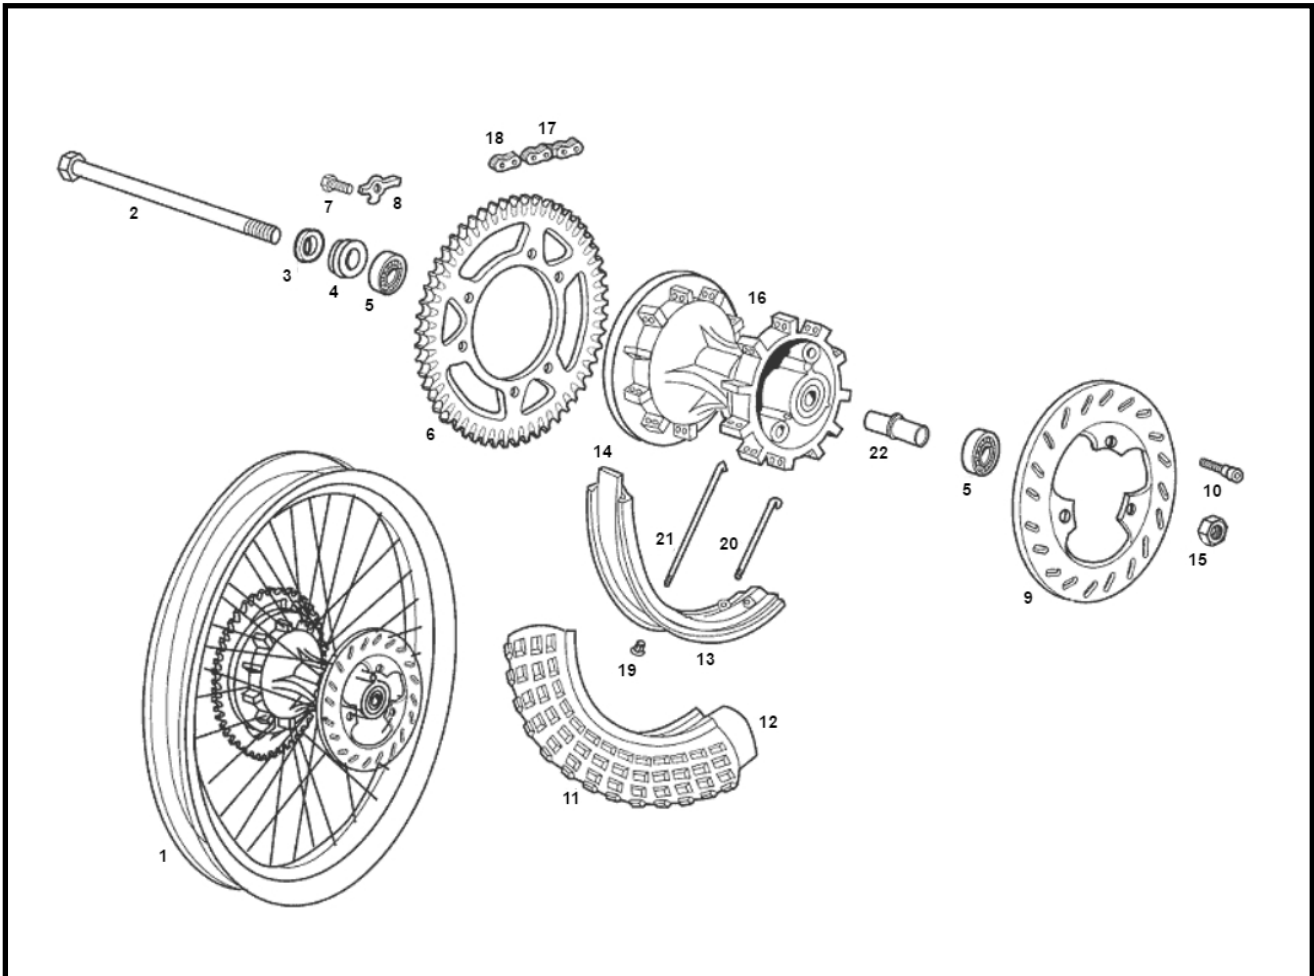

Marke Derbi
 Modell Senda R - O.M.
 Ausführung Senda R - O.M.
 g

Zeichnung 09.ACHTERWIEL (21641)

Verzeichnis	Artikelnummer	Beschreibung
01	00H02417272	nicht im Programm
02	91346	HINTERRADACHSE DERBI SENDA-R > 2000 12mm ORG
03	10337	UNTERLEGSCHIEBE M12 ZINK 100st
04	00H01306181	nicht im Programm
05	4223	LAGER SKF 6202 2RS 15-35-11 (1)
06	88293	KETTENRAD DERBI DRD RACING R50 420 102.3mm 6l 53z
07	00000002830	nicht im Programm
08	00H01302052	nicht im Programm
09	2005-0308	BREMSSCHIEBE DERBI SENDA 98> HINTEN 180x62x4 IGM
10	90452	BREMSSCHIEBE BUND-BOLZEN M8x25 DERBI SENDA (1)
11	1406	REIFEN KENDA 18 - 110/80 K774 4PR 58P TT DOT36/07
12	1421	SCHLAUCH KENDA 18 - 350/400 TR6
13	92407	FELGE HINTEN 1.85x18 WM ALU POLISH
14	1106	KENDA FELGENBAND 18-19 22mm
15	21465	ACHSMUTTER 15mm x 230mm DERBI SENDA EVO/DRD ORG
16	00H01306821	nicht im Programm
17	92597	KETTE IGM 420 138L HEAVY DUTY GOLD
18	87282	KETTENSLOß IGM 420 HEAVY GOLD
19	00002212070	nicht im Programm
20	00H01301721	nicht im Programm
21	00H01303731	nicht im Programm
22	00H01303091	nicht im Programm