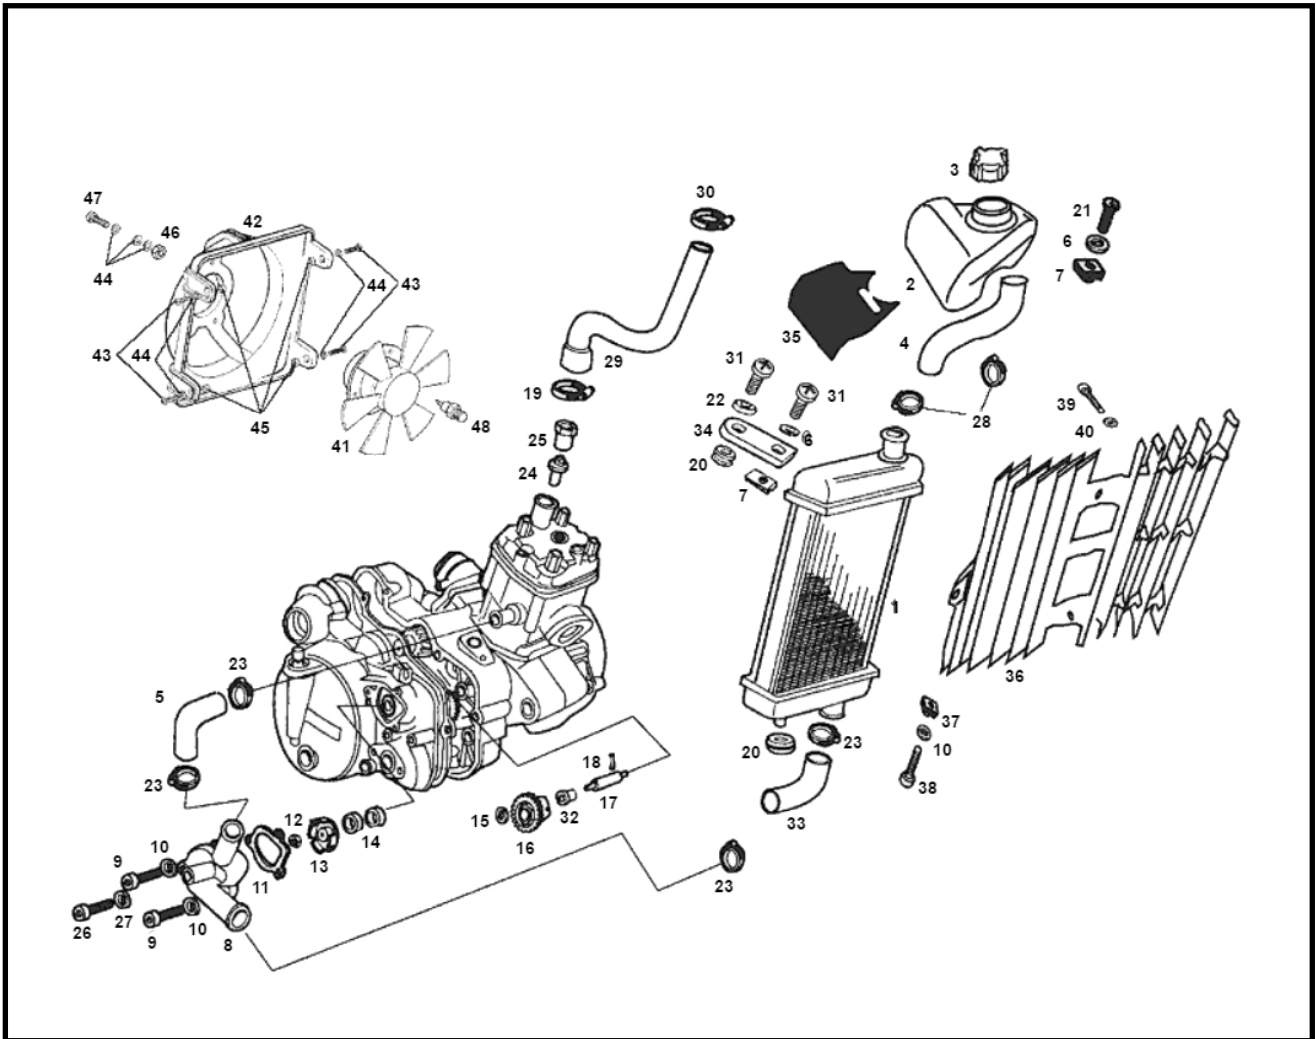

Marke Derbi
 Modell Senda R - O.M.
 Ausführung Senda R - O.M.
 g

MOKiX

Zeichnung 13.KOELING (21645)

Verzeichniss	Artikelnummer	Beschreibung
01	90801	TACHOWELLE YAMAHA BW'S/BOOSTER SUPERTEC
02	00H03802501	DERBI KÜHLWASSERAUSGLEICHSBEHÄLTER
03	00H03802471	verfallen DERBI KÜHLWASSERTANK DECKEL
03	21516	KÜHLERTANK DECKEL DERBI SENDA-R/SM/GPR 50 ORG
04	87590	BENZINSCHLAUCH GUMMI SCHWARZ 6x10 mm 10mt
05	00H03801041	DERBI SCHLAUCH
06	00D01200171	DERBI UNTERLEGSCHLEIBE
07	89888	BLECHMÜTTER SATZ M6 METRISCH 10 stück
08	00H03800134	verfallen DERBI WASSERPUMPENDECKEL
09	00002052051	DERBI TOR 5M 80x20 D912 8.8 ZN.B
10	00000031050	DERBI U-SCHLEIBE D5
11	00H03800141	DERBI DICHTUNG WASSERPUMPE <"06 ORG
12	00M03800221	nicht im Programm
13	87327	REPARATURSATZ WASSERPUMPE DERBI SENDA-R <"05
14	00H03810211	nicht im Programm
15	847224	DERBI U-SCHLEIBE
16	00H03800381	DERBI ÖLPUMPENZÄHNRAD
17	87327	REPARATURSATZ WASSERPUMPE DERBI SENDA-R <"05
18	00053030000	DERBI STIFT OILPUMPE ZÄHNRAD
19	00H03800451	DERBI SCHELLE
20	92786	KÜHLER-GUMMI DERBI SENDA-R (1)
21	10199	BLECHSCHRAUBE M6x20 KREUZ SCHWARZ 10st