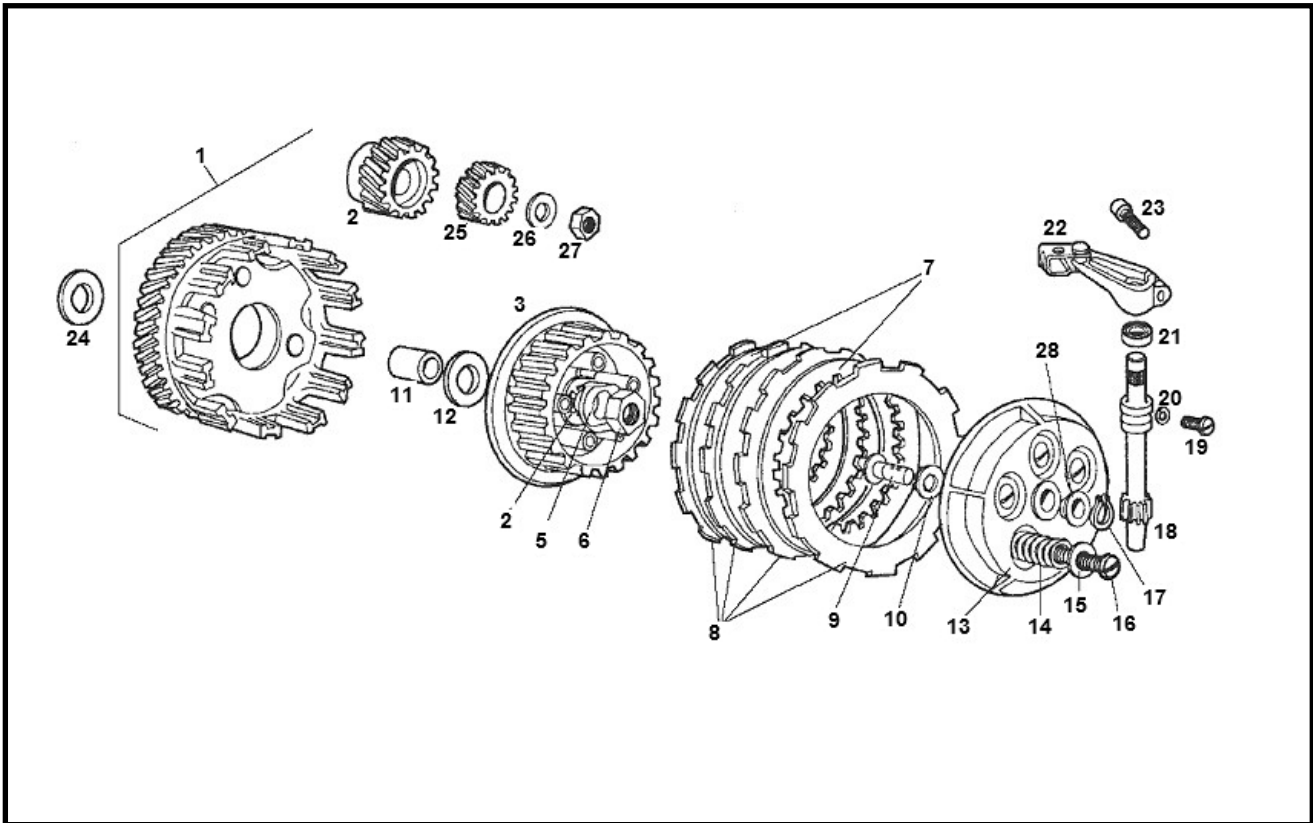

Marke MOTOR
 Modell DERBI
 Ausführung 6V OLD TYPE
 g

Zeichnung KOPPELING (7002)

Verzeichnis	Artikelnummer	Beschreibung
01	00H03603521	verfallen DERBI KUPPLUNGSGLOCKE
02	00H02601381	verfallen DERBI ZAHNRAD
03	847045	KUPPLUNGSPLATTE DERBI SENDA-R (DERBI MOTOR) ORG
04	847224	DERBI U-SCHEIBE
05	847220	KUPPLUNGS SICHERUNGSBLECH DERBI SENDA-R (1)
06	00000326260	DERBI MUTTER KUPL . SENDA OT/NT 12x1.25 SW19x7
07	21368	KUPPLUNGS REIBSCHEIBE STAHL DERBI (DERBI) ORG
07	92219	KUPPLUNGS REIBSCHEIBE STAHL DERBI (DERBI) SP
08	92917	KUPPLUNGS REIBSCHEIBE DERBI SENDA
08	88045	KUPPLUNGS REIBSCHEIBE KIT DERBI SENDA-R (4) SP
08	9923190	KUPPLUNGS REIBSCHEIBE KIT DERBI SENDA (5) KEVLAR
09	00H02600271	verfallen DERBI KUPPLUNGSFEDER BOLZEN
10	847222	DERBI NADELLAGER
11	B013958	nicht im Programm
12	00D02600552	DERBI SCHEIBE
13	00H02600181	verfallen DERBI KUPPLUNGSDECKEL
14	85163	KUPPLUNGS FEDER SATZ DERBI SENDA/GPR RACE
15	00D02600631	nicht im Programm
16	10393	BLECHSCHRAUBE M5x35 KREUZ SCHWARZ 10st
17	10564	SEGERING AUSSEN 10mm 10st
18	00H02610311	DERBI KUPPLUNGSACHSE
19	00H02600342	verfallen DERBI WELLENSICHERUNGSBOLZEN
20	00H03800441	DERBI UNTERLEGSCHIEBE
21	847075	WELLENDICHRING 11.6x20.1x4.9 DERBI
22	00H02600322	nicht im Programm
23	00052062011	DERBI INBUS BOLZEN 6M 100x20 DIN 7380
24	00002026020	DERBI SCHEIBE
25	00H03800181	DERBI ZAHNRAD
26	00H02600651	DERBI SCHEIBE

Verzeichnis	Artikelnummer	Beschreibung
27	00H02600401	DERBI MUTTER KURBEW. RITZEL SENDA OT 10x1.0 SW15x8
28	847224	DERBI U-SCHEIBE