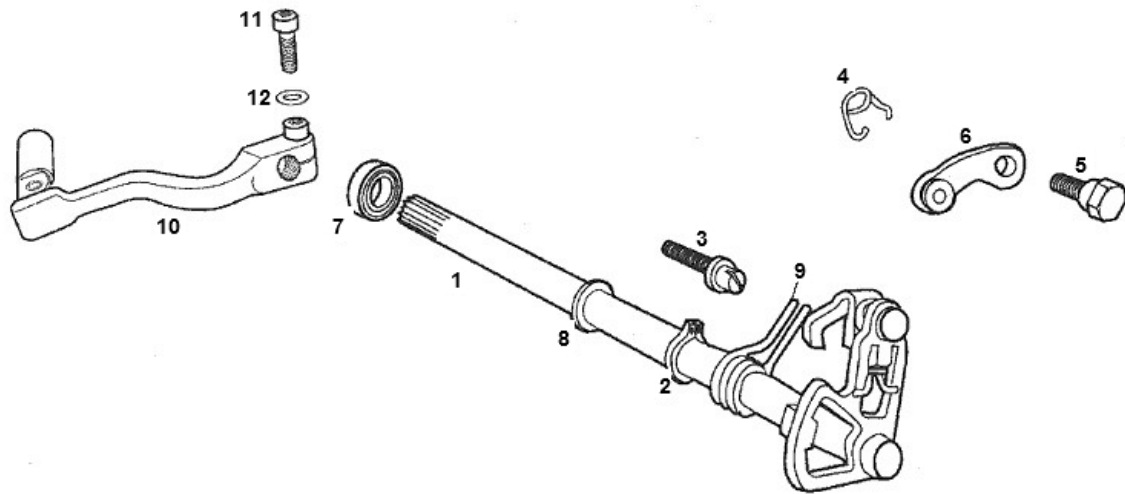

Marke MOTOR
 Modell DERBI
 Ausführung 6V OLD TYPE
 g

MOKiX

Zeichnung SCHAKELAS (7003)

Verzeichniss	Artikelnummer	Beschreibung
01	88104	SCHALTWELLE DERBI SENDA-R SP
02	10449	SEGERING AUSSEN 8-11mm ACHSE (7 / 8-11mm) (1)
03	202963	zie 847073
04	93418	SCHALTFEDER DERBI SENDA-R ORG
05	847070	DERBI SCHRAUBE
06	847068	DERBI SCHALTHEBEL
07	10021	WELLENDICHTRING 12 x 20 x 5 DF ML
08	00002028770	DISTANCE PLATTE FUR DERBI SENDA-R KICKSTARTER AXE
09	93734	SCHALTFEDER DERBI SENDA-R SCHALT-AXE SP
10	85553	SCHALTHEBEL DERBI SENDA-R KLAPPBAR SCHWARZ
10	85811	SCHALTHEBEL DERBI SENDA-R KLAPPBAR CHROM
10	87810	SCHALTHEBEL DERBI SENDA LIGHT SCHWARZ
10	87814	vervallen SCHALTHEBEL DERBI SENDA LIGHT CARBON
11	10290	INBUS-SCHRAUBE M6x 25 ZINK 10st
12	10314	UNTERLEGSCHHEIBE M 6 ZINK 100st