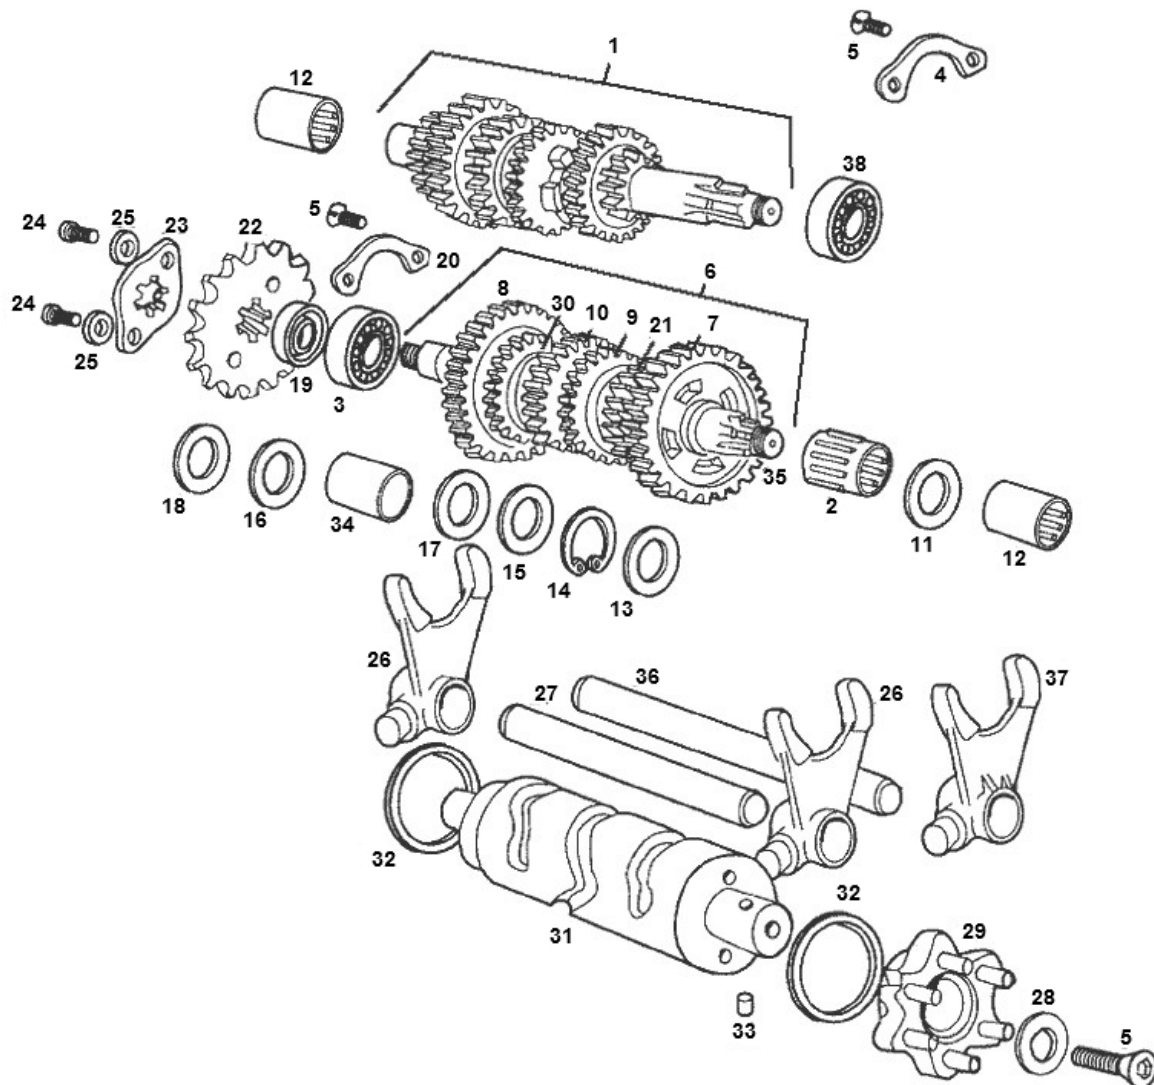

Marke MOTOR  
 Modell DERBI  
 Ausführung 6V OLD TYPE  
 9

**MOKiX**

Zeichnung VERSNELLING (7004)

Verzeichnis	Artikelnummer	Beschreibung
01	847027	DERBI ANTRIEBSWELLE
02	847544	DERBI NADELLAGER 14x17x7.8
03	4226	LAGER SKF 6203 17-40-12 (1)
04	00H02800901	vervallen DERBI KUGELLAGER PRIMAERWELLE
05	00000013510	DERBI SCHRAUBE 1St
06	00H02807131	nicht im Programm
07	00H02820211	DERBI SEKUNDAERZAHNRAD
08	847157	DERBI ZAHNRAD
09	00H02810231	vervallen DERBI SEKUNDAER ZAHNRAD
10	847156	vervallen DERBI ZAHNRAD 2er GAND
11	00H02800181	DERBI SCHEIBE
12	847211	NADELLAGER GETRIEBE WELLE DERBI SENDA-R 14.5x20x12
13	847500	nicht im Programm
14	847542	DERBI SICHERUNGSRING
15	00H02800561	DERBI SCHEIBE

<b>Verzeichn iss</b>	<b>Artikelnummer</b>	<b>Beschreibung</b>
16	847541	DERBI U-SCHEIBE
17	847546	DERBI SCHEIBE
18	847545	DERBI SCHEIBE
19	10067	WELLENDICHTRING 17 x 35 x 7 DG
20	00002028900	verfallen DERBI SICHERUNG
21	847154	DERBI ZAHNRAD
22	3692	RITZEL DERBI SENDA-R alt model bis '99 13 zähne
22	5521	RITZEL DERBI SENDA-R alt model bis '99 12 zähne
23	6323	SICHERUNGSBLECH HONDA/SENDA 28mm (NOCKEN BOLZEN)
23	92343	SICHERUNGSBLECH DERBI SENDA-R M4 (NOCKEN BOLZEN)
24	00000004510	nicht im Programm
25	87263	UNTERLEGSCHIEBE M 5 ZINK 100st
26	00H02820651	DERBI SCHALTGABEL
27	00H02800881	verfallen DERBI SEKUNDAER GETRIEBEWELLE
28	00H02800801	DERBI SCHEIBE
29	00H02810631	verfallen DERBI BODY GETRIEBEWELLE
30	847158	verfallen DERBI ZAHNRAD
31	00H02802861	verfallen DERBI NOCKENANTRIEB
32	00D04000291	DERBI SCHEIBE
33	00000066060	DERBI STIFT 4x6 SCHALTKULISSE
34	00H02800241	verfallen DERBI DISTANZBUCHSE
35	847159	verfallen PIAGGIO SECONDARY GEAR BOX SHAFT
36	00H02800891	DERBI PRIMAERGETRIEBEWELLE
37	00H02820661	DERBI SCHALTGABEL
38	4228	LAGER SKF/NTN 6203 C3 17-40-12 (1)