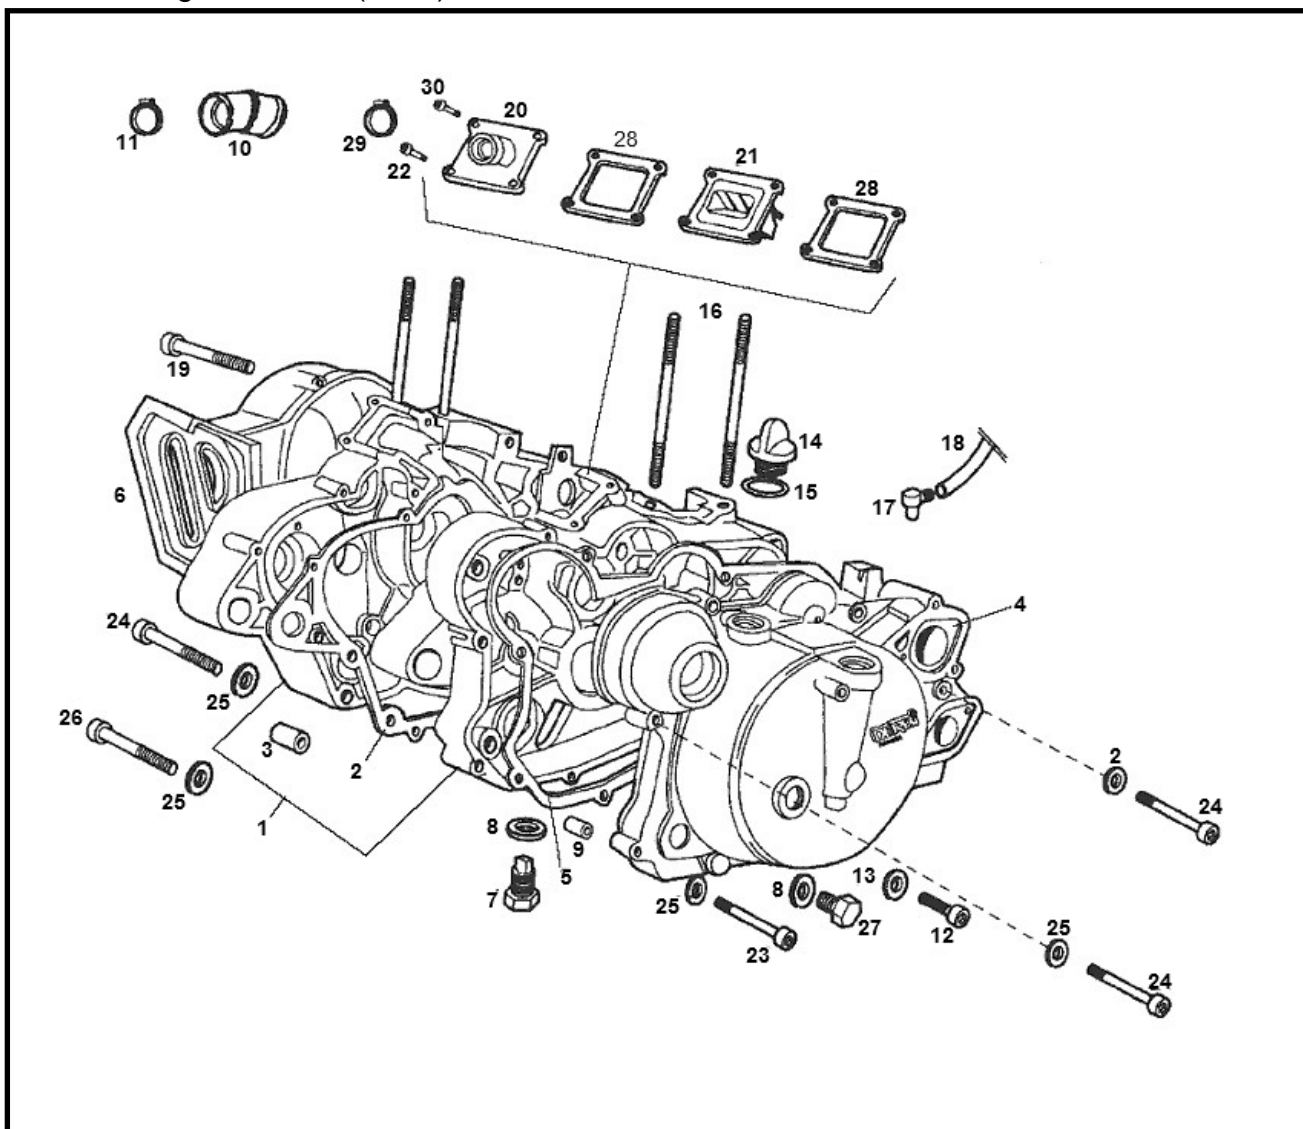

Marke MOTOR
 Modell DERBI
 Ausführung 6V OLD TYPE
 g
 Zeichnung CARTER (7006)

MOKiX

Verzeichnis	Artikelnummer	Beschreibung
02	AS0145	DICHTSATZ KOMPLETT DERBI SENDA <05 (Stahl Kopfd)
03	847023	DERBI PASSBUCHSE MOTORGEHAUSE 12.2 x14.8 x19.95
04	00H03007882	nicht im Programm
05	AS0145	DICHTSATZ KOMPLETT DERBI SENDA <05 (Stahl Kopfd)
06	87775	ABDECKUNG LICHTMACHINE DERBI SENDA AT SCHWARZ
07	847237	ÖL-ABLAßSCHRAUBE DERBI SENDA-R AT/NT ORG
08	10153	KUPFERRING 10x14mm 10 stück
09	847241	DERBI SCHRAUBE
10	91121	ANSAUGSTUTZEN VERBINDUNGS GUMMI DERBI SENDA-R 1e V
10	93602	ANSAUGSTUTZEN VERBINDUNGS GUMMI DERBI SENDA-R 2e
12	214610	INBUS-SCHRAUBE M6x 10 ZINK 25st
13	10314	UNTERLEGSCHIEBE M 6 ZINK 100st
14	847087	ÖLEINFÜLLSCHRAUBE SENDA-R ORG
15	00001130370	nicht im Programm
16	89919	ZYLINDER STEHBOLZEN DERBI SENDA-R M7x120 KIT
16	89919	ZYLINDER STEHBOLZEN DERBI SENDA-R M7x120 KIT
17	847024	LUEFTER KURBELGEHAEUSE DERBI SENDA-R NM (1)
18	86527	BENZINSCHLAUCH 5x8 SCHWARZ PVC 100cm SUPERTEC
19	10291	INBUS-SCHRAUBE M6x 30 ZINK 10st

Verzeichnis	Artikelnummer	Beschreibung
20	86875	ANSAUGSTUTZEN DERBI SENDA-R SP
21	89597	MEMBRANE DERBI SENDA "06 4-LAMELLEN 60x38 SP
22	10290	INBUS-SCHRAUBE M6x 25 ZINK 10st
23	89559	FLANSCH SCHRAUBEN SW10 M6x35 SILBER 10st
24	10293	INBUS-SCHRAUBE M6x 40 ZINK 10st
25	10187	KAROSSERIESCHEIBE ZINK 6x18 10 stück
26	10294	INBUS-SCHRAUBE M6x 50 ZINK 10st
27	847174	ÖL KONTROLLE SCHRAUBE DERBI SENDA-R AT/NT ORG
28	AK0146	ZYLINDERDICHTSATZ DERBI SENDA AM <2005 50cc
29	00H02500491	verfallen DERBI SCHLAUCHSCHELLE