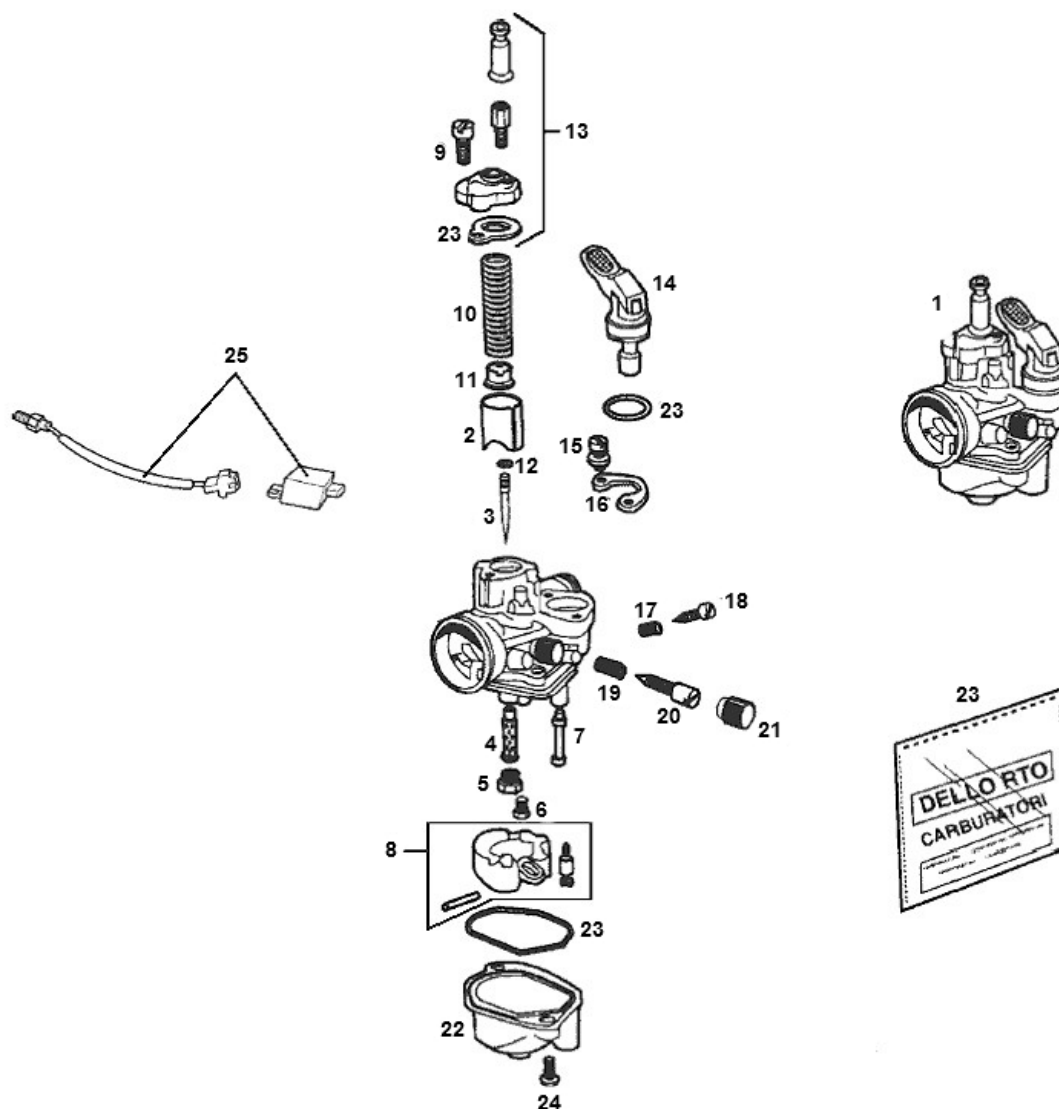

Marke MOTOR
 Modell DERBI
 Ausführung 6V OLD TYPE
 g

MOKiX

Zeichnung CARBURATEUR (7007)

Verzeichniss	Artikelnummer	Beschreibung
01	87620	VERGASER DERBI SENDA-R PHBG 19mm SP
01	88627	vervallen VERGASER DERBI SENDA-R PHBG 19mm PRO
02	9475.40	GASSCHIEBER PHBG 19,5 DELLORTO SCOOTER (1)
03	13680.08	DÜSENNADEL DELLORTO AM6 PHBN 12 (1)
04	14410.28	DÜSENSTOCK DELLORTO 'PHBN 12 (1)
06	9838/36	DÜSE DELLORTO KLEIN 5mm 36
08	53053.78	SCHWIMMER + NADEL.+ STIFT DELLORTO PHBN/PHVA 12
09	93957	VERGASERDECKELSCHRAUBE PHBG DELL SCOOTER SATZ
10	15020.61	GASSCHIEBERFEDER DELLORTO PHBN 12 (1)
11	13687.21	FEDERTELLER DELLORTO SCOOTER (1)
12	13681.21	DÜSENNADELCLIP DELLORTO SCOOTER (1)
13	14166.53	VERGASERDECKEL KOMPLETT DELLORTO PHBN 12 (1)
14	53005.78	CHOKE KOMPLETT DELL'PHBN 12 (1)
16	13693.21	STARTERMONTAGE PLATTE DELL SCOOTER IMI (1)
17	1411.61	LUFTSTELLFEDER DELLORTO SCOOTER (1)

Verzeichnis	Artikelnummer	Beschreibung
18	14055.37	LUFTSTELLSCHRAUBE DELLORTO SCOOTER (1)
19	9336.61	LUFTSTELLFEDER PHBG 19,5 DELLORTO (1)
20	9517.37	LUFTSTELLSCHRAUBE DELLORTO PHBG 15-21 (1)
21	12144.31	vervallen STATIONAIRSCHROEF DOP
22	15769.96	SCHWIMMERKAMMER DELL'PHBN 12 (1)
23	52620.77	DICHTUNGSSATZ PHBN DELLORTO SCOOTER (1)
24	13709.36	SCHWIMMERKAMMERSCHRAUBE DELLORTO SCOOTER (1)