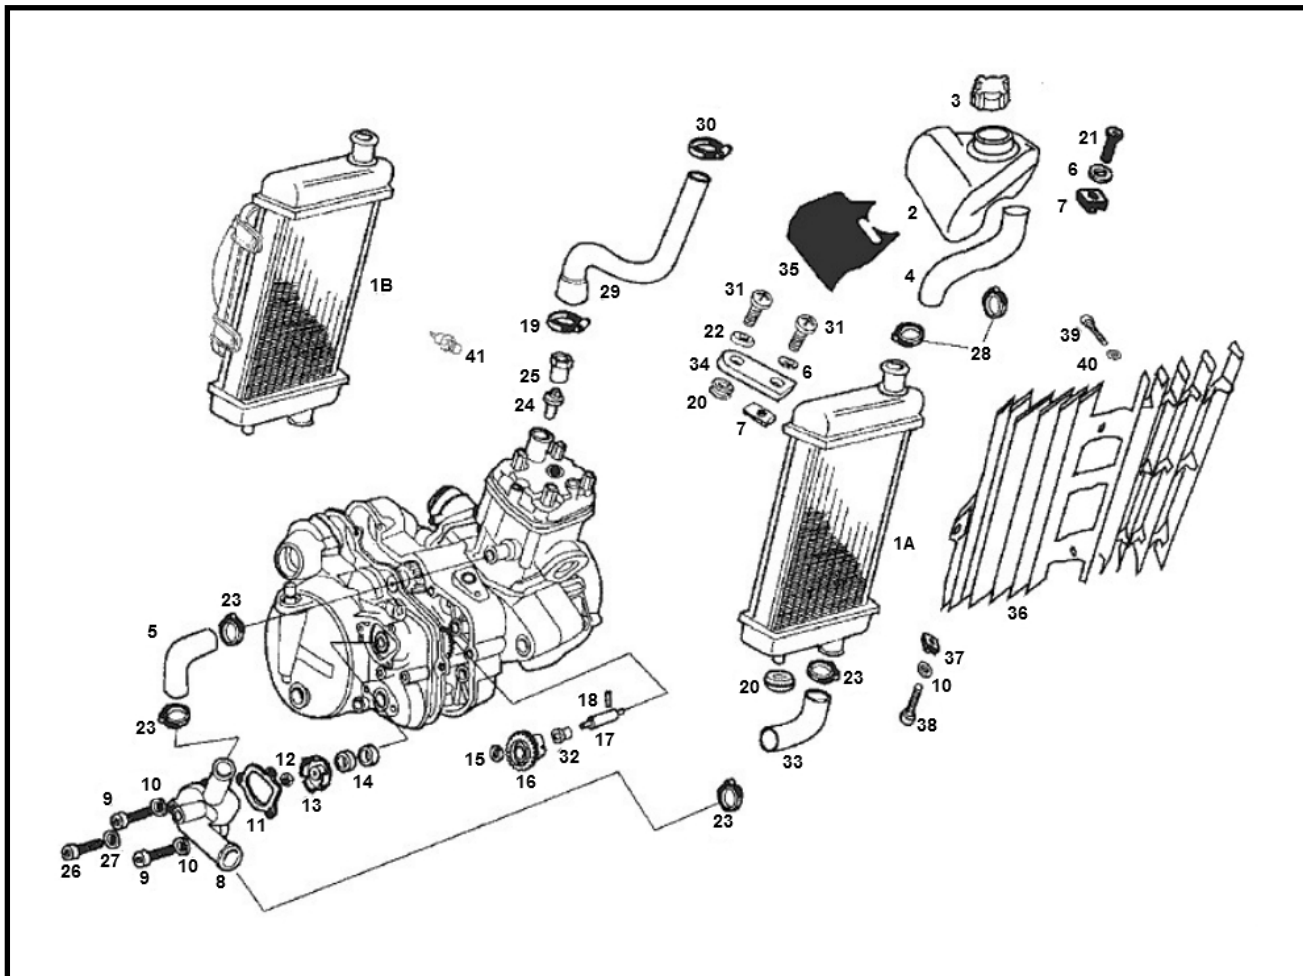

Marke MOTOR
Modell DERBI
Ausführung 6V OLD TYPE
g

MOKiX

Zeichnung RADIATEUR (7010)

Verzeichnis	Artikelnummer	Beschreibung
01	93000	KÜHLER DERBI SENDA-R REINFORCED (SUPERTEC)
02	00H03802501	DERBI KÜHLWASSERAUSGLEICHSBEHÄLTER
03	00H03802471	vervallen DERBI KÜHLWASSERTANK DECKEL
04	87590	BENZINSCHLAUCH GUMMI SCHWARZ 6x10 mm 10mt
05	00H03801041	DERBI SCHLAUCH
06	00D01200171	DERBI UNTERLEGSCHIEBE
07	89888	BLECHMUTTER SATZ M6 METRISCH 10 stück
08	00H03800134	vervallen DERBI WASSERPUMPENDECKEL
09	00002052051	DERBI TOR 5M 80x20 D912 8.8 ZN.B
10	00000031050	DERBI U-SCHIEBE D5
11	00H03800141	DERBI DICHTUNG WASSERPUMP <"06 ORG
12	87327	REPARATURSATZ WASSERPUMPE DERBI SENDA-R <"05
13	87327	REPARATURSATZ WASSERPUMPE DERBI SENDA-R <"05
14	87327	REPARATURSATZ WASSERPUMPE DERBI SENDA-R <"05
15	847224	DERBI U-SCHIEBE
16	00H03800381	DERBI ÖLPUMPENZAHNRAD
17	87327	REPARATURSATZ WASSERPUMPE DERBI SENDA-R <"05
18	87327	REPARATURSATZ WASSERPUMPE DERBI SENDA-R <"05
19	00H03800451	DERBI SCHELLE
20	92786	KÜHLER-GUMMI DERBI SENDA-R (1)
21	10253	SCHRAUBE M 6x 16 ZINK 8.8 10st
22	00D01500552	vervallen DERBI AUSPUFFKAPPE SENDA-R
23	10326	SCHLAUCHSCHELLE 12mm 26x38mm (1)
24	20272	THERMOSTAT PIAGGIO SCOOTERS LC