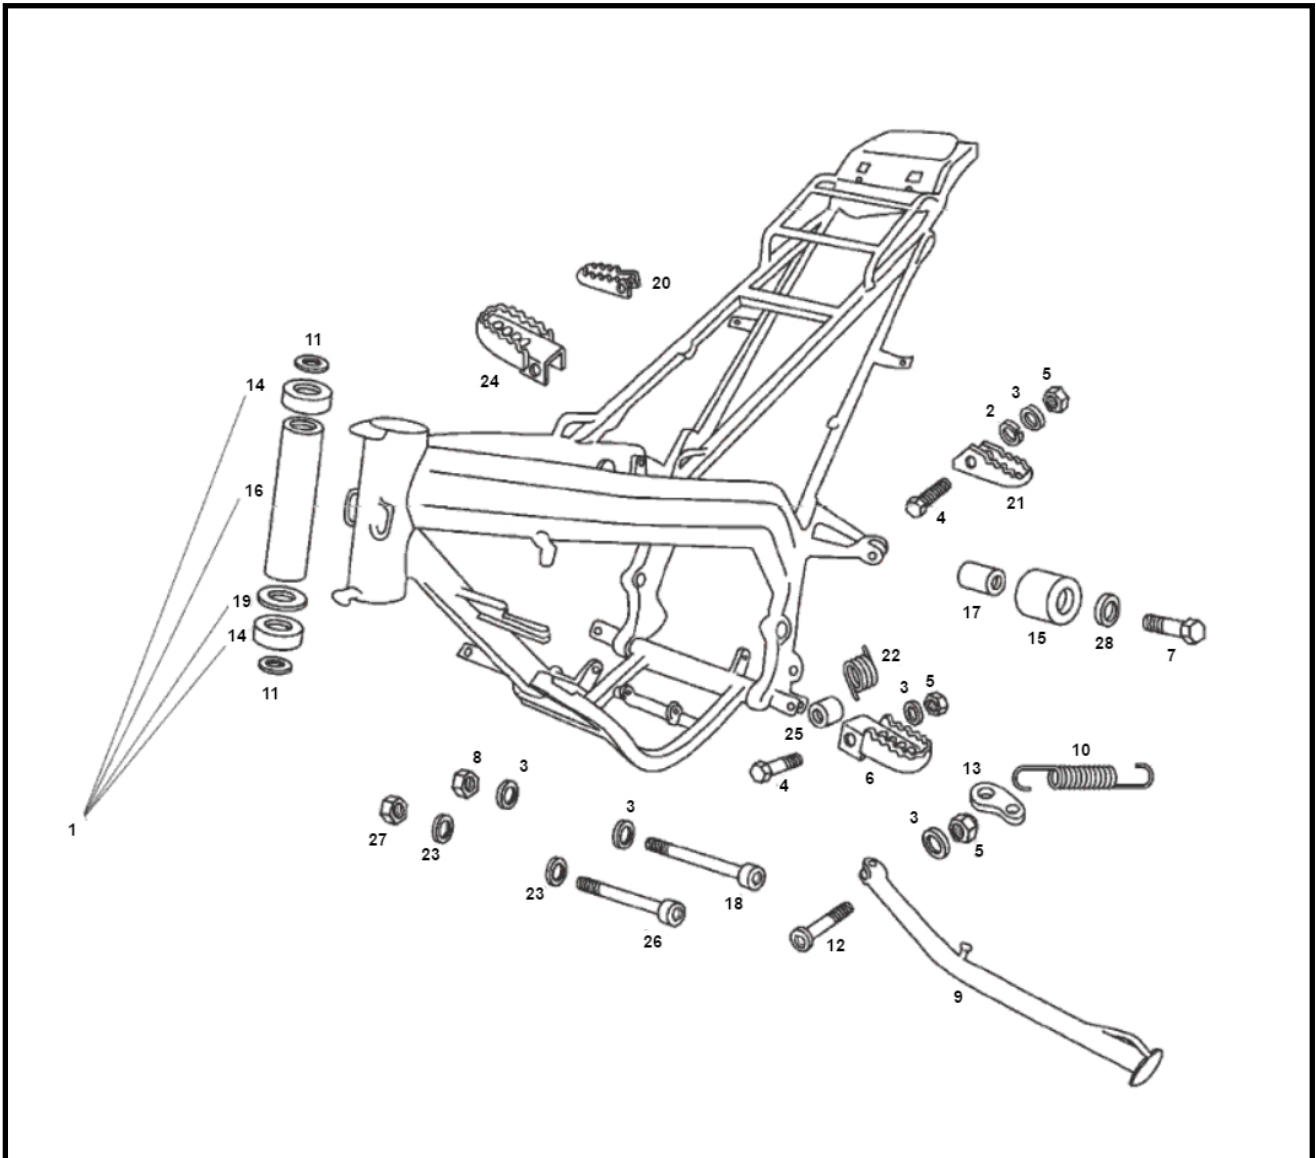

Marke Derbi
 Modell Senda R - N.M.
 Ausführung SENDA R X-TREME 2007 E2 3ED
 g
 Zeichnung 01.FRAME (21680)

MOKiX

Verzeichnis	Artikelnummer	Beschreibung
01	00H01961602	nicht im Programm
02	10312	ZAHNSCHEIBE M8 ZINK 100st
03	10315	UNTERLEGSCHIEBE M 8 ZINK 100st
04	10266	SCHRAUBE M 8x 40 ZINK 8.8 10st
05	10309	SELBSTSICHERNDE MUTTER M 8 ZINK 10st
06	00H02201312	DERBI FOOTREST R DRD 2002
07	10267	SCHRAUBE M 8x 50 ZINK 8.8 10st
08	10309	SELBSTSICHERNDE MUTTER M 8 ZINK 10st
09	90409	SEITENSTÄNDER DERBI SENDA-R 41.5cm SCHWARZ 21"/18"
10	91394	SEITENSTÄNDERFEDER DERBI SENDA-SM 143mm 2011 SATZ
11	00008902630	nicht im Programm
12	91393	BOLZEN SEITENSTÄNDER DERBI SENDA-R >2000 (1)
13	00H00800422	DERBI ZIJSTANDAARD HAAK R DRD 2002
14	4240	LAGER SKF 6205 2RS 25-52-15 (1)
15	91128	KETTENGLEITROLLE DERBI SENDA-R
16	00H06301401	nicht im Programm
17	91128	KETTENGLEITROLLE DERBI SENDA-R
18	00H02500272	PIAGGIO INBUSBOLZEN 8mm 1.25x90

Verzeichnis	Artikelnummer	Beschreibung
19	00H06500451	nicht im Programm
20	00D01520096	DERBI RIGHT FOOT REST R DRD 2002
21	00D01540456	DERBI LEFT FOOT REST R DRD 2002
22	00H04903292	DERBI PILLION FOOTREST SECURING DRD 2002
23	10315	UNTERLEGSCHIEBE M 8 ZINK 100st
24	00H02201302	DERBI FOOTREST R DRD 2002
25	00002215152	nicht im Programm
26	00H03000272	nicht im Programm
27	00262100032	nicht im Programm
28	00003306570	nicht im Programm