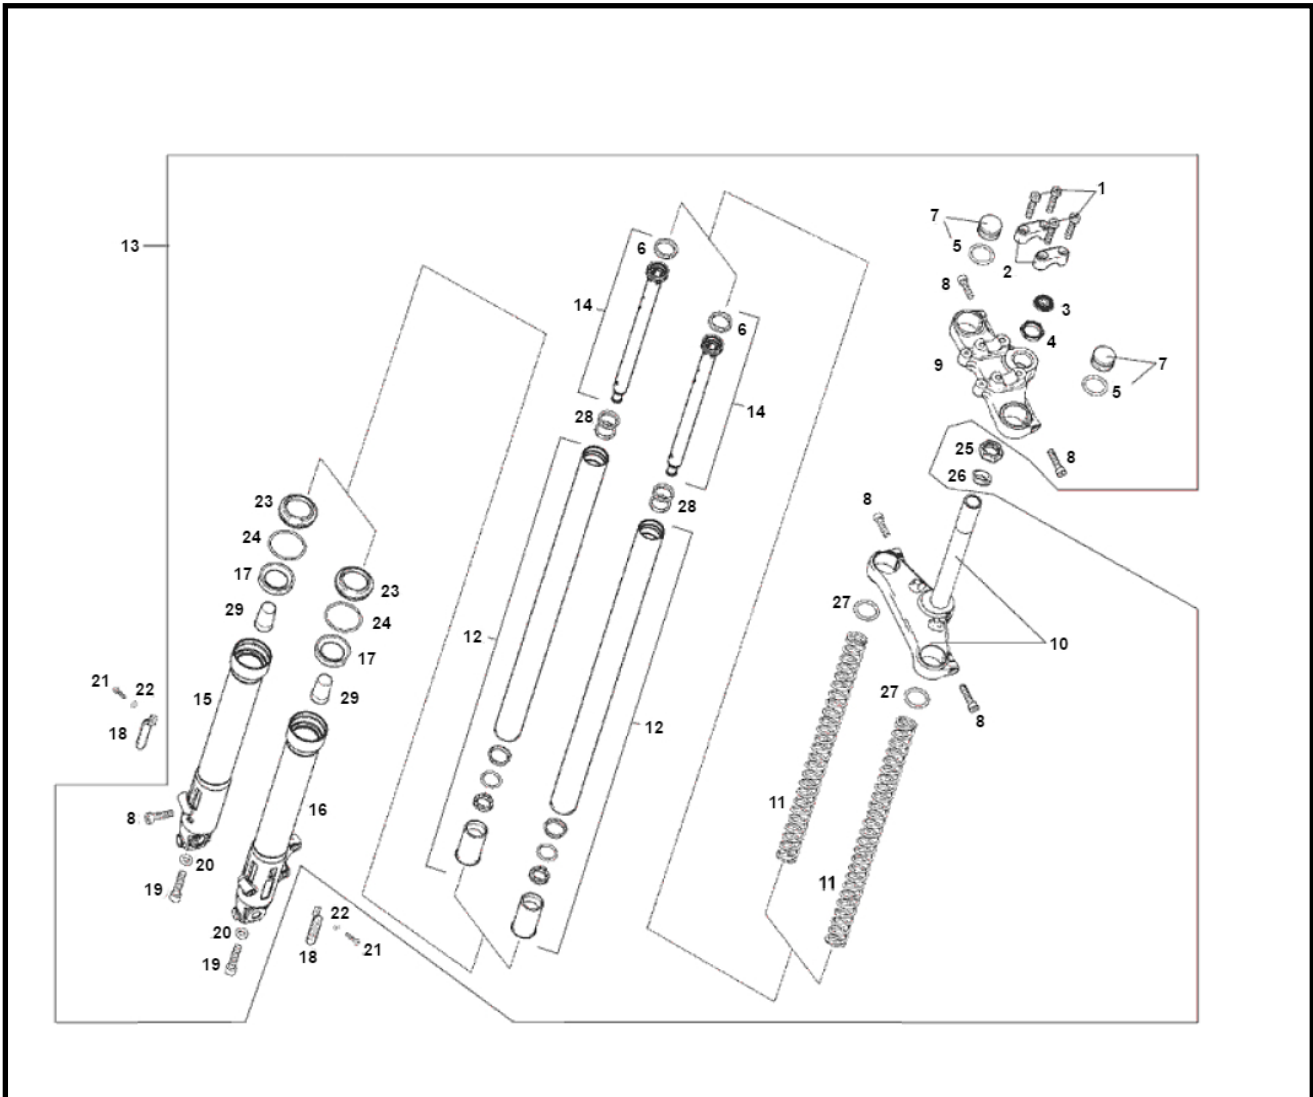

Marke Derbi
 Modell Senda R - N.M.
 Ausführung SENDA R X-TREME 2007 E2 3ED
 g
 Zeichnung 02.VOORVORK (21681)

Verzeichniss	Artikelnummer	Beschreibung
01	863143	nicht im Programm
02	863144	nicht im Programm
03	863145	nicht im Programm
04	00H00204601	nicht im Programm
05	863146	nicht im Programm
06	863147	nicht im Programm
07	863148	nicht im Programm
08	863149	nicht im Programm
09	863150	nicht im Programm
10	863151	nicht im Programm
11	863152	nicht im Programm
12	863153	nicht im Programm
13	861001	nicht im Programm
14	863154	nicht im Programm
15	863155	nicht im Programm
16	863156	nicht im Programm
17	87313	GABEL WELLENDICHRING 36x48x11 DERBI SATZ (2) ST
18	00H01802081	DERBI REFLECTOR R DRD 2002
19	863158	nicht im Programm
20	863159	nicht im Programm

Verzeichnis	Artikelnummer	Beschreibung
21	00008061500	nicht im Programm
22	00031106000	nicht im Programm
23	863160	nicht im Programm
24	863161	nicht im Programm
25	00G00200112	nicht im Programm
26	00D00200761	nicht im Programm
27	863162	nicht im Programm
28	863163	nicht im Programm
29	863164	nicht im Programm