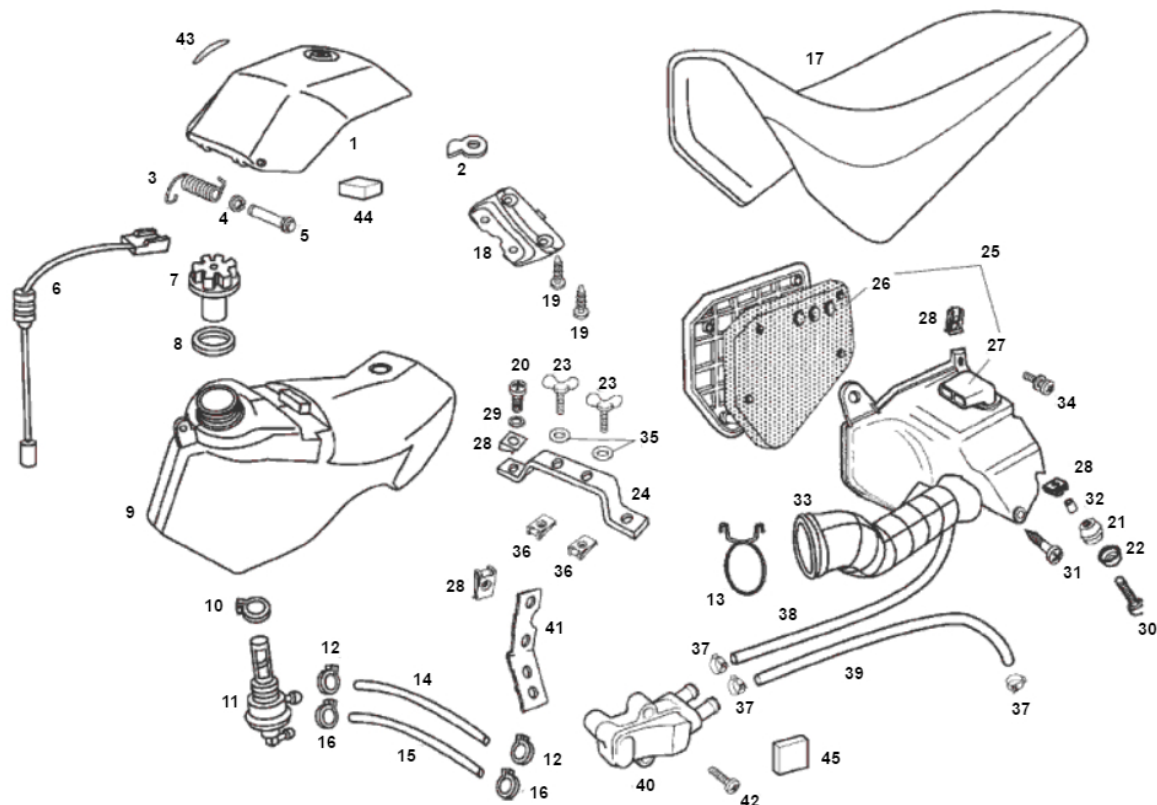

Marke Derbi
 Modell Senda R - N.M.
 Ausführung SENDA R X-TREME 2007 E2 3ED
 g
 Zeichnung 04.BENZINETANK (21683)

MOKiX

Verzeichnis	Artikelnummer	Beschreibung
01	90169	vervallen TANKDECKEL DERBI SENDA WEIß
01	90168	TANKDECKEL DERBI SENDA SCHWARZ
02	00H00604141	nicht im Programm
03	00H06303762	nicht im Programm
04	00047030400	nicht im Programm
05	00H06303752	nicht im Programm
06	00H04302181	DERBI GAS LEVEL SENSOR ASSY R DRD 2002
07	00F00400131	nicht im Programm
07	88324	TANKDECKEL DERBI SENDA-R GEANODISIERD BLAU
07	88327	vervallen TANKDECKEL UNI ENDURO CARBON KLEIN
07	88326	TANKDECKEL DERBI SENDA-R GEANODISIERD SILBER
07	88325	vervallen TANKDECKEL UNI ENDURO SCHWARZ KLEIN
08	00F00400771	nicht im Programm
09	00H00406011	nicht im Programm
10	00G00400501	nicht im Programm
11	8771	zie 93735
12	91923	BENZINSCHLAUCHSCHELLE MICKEY CLIP EINZEL 8mm (10)
13	00G03204272	nicht im Programm
14	87589	BENZINSCHLAUCH GUMMI SCHWARZ 5x8 mm 10mtr
15	88084	BENZINSCHLAUCH PVC SCHWARZ 5x8 19mt
16	91924	BENZINSCHLAUCHSCHELLE MICKEY CLIP EINZEL 10mm (10)
17	92807	SITZBEZUG DERBI SENDA DRD ab "06 CARBON/SCHWARZ
18	00H00600341	nicht im Programm
19	00011051801	nicht im Programm