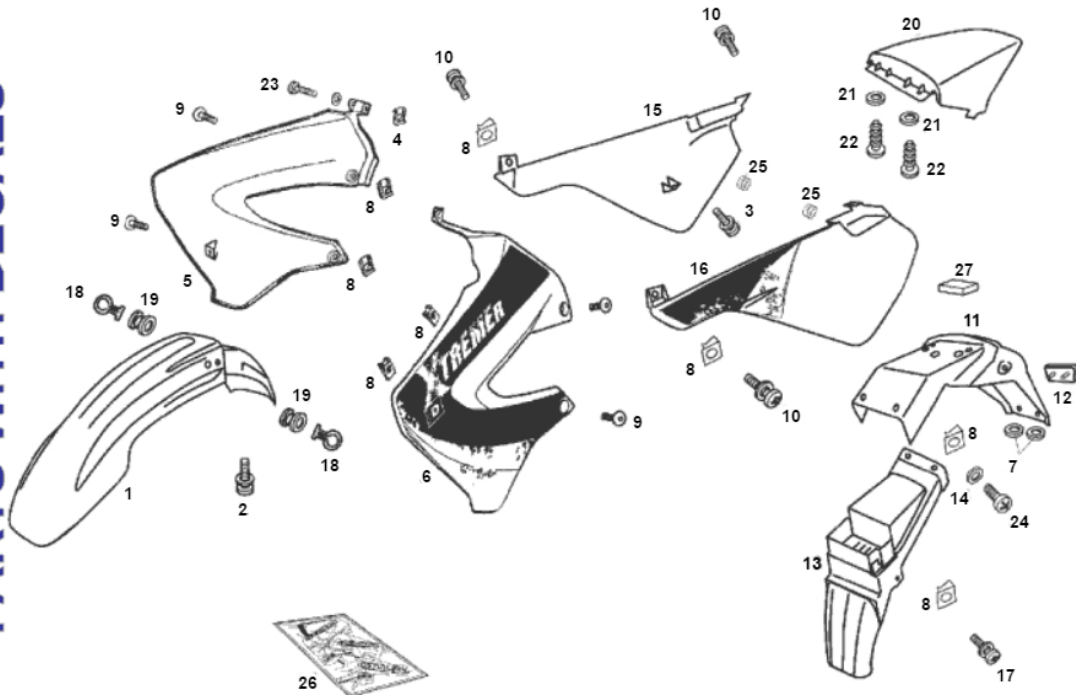

Marke Derbi
 Modell Senda R - N.M.
 Ausführung SENDA R X-TREME 2007 E2 3ED
 g
 Zeichnung 05.PLAATWERK (21684)

MOKiX

PARTS WITH DECALS

Verzeichnis	Artikelnummer	Beschreibung
01	00H00712024	nicht im Programm
02	10199	BLECHSCHRAUBE M6x20 KREUZ SCHWARZ 10st
03	10199	BLECHSCHRAUBE M6x20 KREUZ SCHWARZ 10st
04	89888	BLECHMUTTER SATZ M6 METRISCH 10 stück
05	90158	SEITENVERKLEIDUNG DERBI SENDA RECHTS VORNE SCHWARZ
05	90159	vervallen SEITENVERKLEIDUNG DERBI SENDA RECHTS VOR
06	90156	SEITENVERKLEIDUNG DERBI SENDA LINKS VORNE SCHWARZ
06	90157	vervallen SEITENVERKLEIDUNG DERBI SENDA LINKS VORN
07	10314	UNTERLEGSCHIEBE M 6 ZINK 100st
08	89888	BLECHMUTTER SATZ M6 METRISCH 10 stück
08A	89888	BLECHMUTTER SATZ M6 METRISCH 10 stück
08B	89888	BLECHMUTTER SATZ M6 METRISCH 10 stück
09	10200	BLECHSCHRAUBE M6x12 KREUZ SCHWARZ 10st
10	10199	BLECHSCHRAUBE M6x20 KREUZ SCHWARZ 10st
11	00H00712341	DERBI ACHTER SPATBORD R DRD 2002
12	33069	REFLEKTOR RECHTECKIG 94x28 ROT 2 BOLZEN CE
13	00H00705121	DERBI ACHTER SPATBORD R DRD 2002
14	00D01200171	DERBI UNTERLEGSCHIEBE
15	94262	SEITENVERKLEIDUNG SATZ DERBI SENDA HINTEN SCHWARZ
15	90163	vervallen SEITENVERKLEIDUNG DERBI SENDA-R RECHTS H
16	90160	SEITENVERKLEIDUNG DERBI SENDA LINKS HINTEN SCHWARZ
16	90161	SEITENVERKLEIDUNG DERBI SENDA-R LINKS HINTEN WEIß
17	10199	BLECHSCHRAUBE M6x20 KREUZ SCHWARZ 10st
18	00H02201591	nicht im Programm

Verzeichnis	Artikelnummer	Beschreibung
19	00D01500021	nicht im Programm
20	90166	KOTFLUGEL HINTEN DERBI SENDA-R "00-"08 SCHWARZ
20	90167	KOTFLUGEL HINTEN DERBI SENDA-R "00-"08WEIß
21	00000031050	DERBI U-SCHEIBE D5
22	89884	BLECHSCHRAUBEN SATZ 5.0x12mm SCHWARZ 10st
23	214516	INBUS-SCHRAUBE M5x16 ZINK 25st
24	10199	BLECHSCHRAUBE M6x20 KREUZ SCHWARZ 10st
25	00H00501761	nicht im Programm
26	86358400WA5	nicht im Programm
27	00H05900621	nicht im Programm