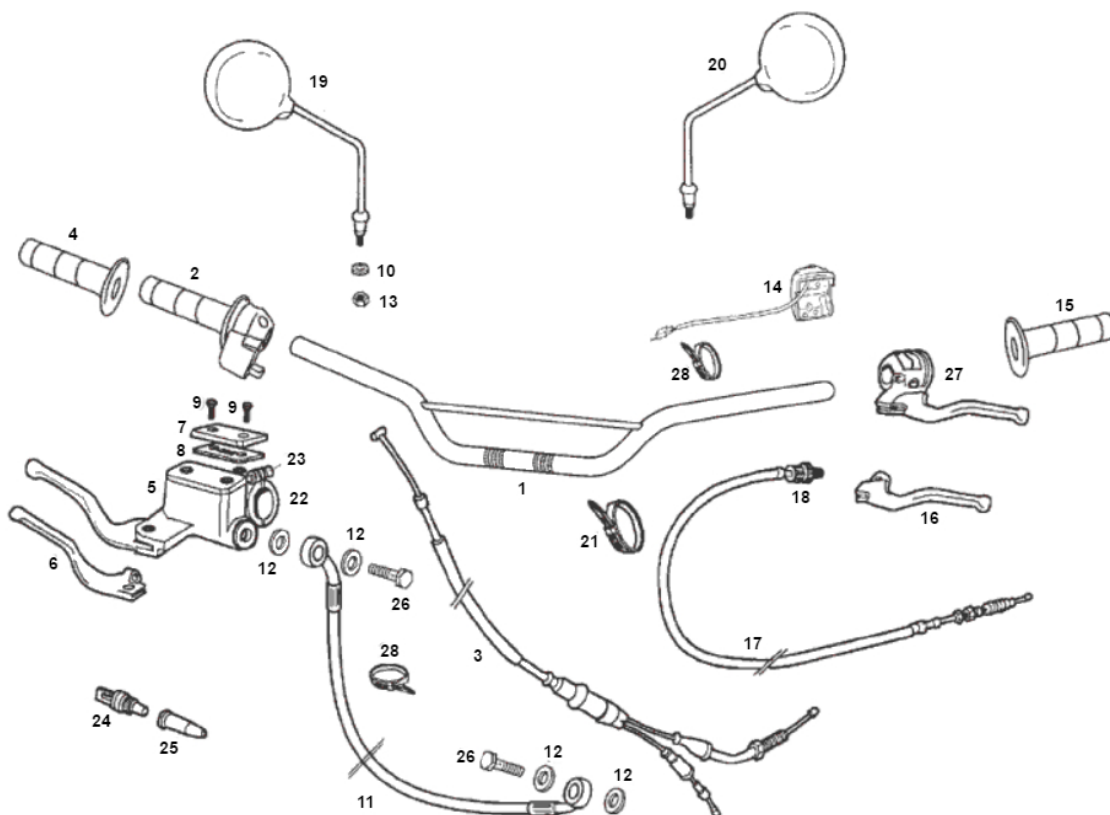

Marke Derbi  
 Modell Senda R - N.M.  
 Ausführung SENDA R X-TREME 2007 E2 3ED  
 g  
 Zeichnung 06.STUUR (21685)

**MOKiX**

Verzeichnis	Artikelnummer	Beschreibung
01	87078	LENKER MODEL CROSS ALUMINIUM KLAR SUPERTEC
01	92366	LENKER MODEL CROSS ALUMINIUM COPPER
01	7110	LENKER MODEL CROSS ALUMINIUM GOLD
01	87079	LENKER MODEL CROSS ALUMINIUM TITANIUM
01	9563	LENKER MOTOCROSS CHROM SUPERTEC
01	88148	LENKER MOTOR CROSS 82cm CHROME SUPERTEC
02	88663	GASGRIFF DERBI/RIEJU SCHWARZ
03	00H00931171	nicht im Programm
04	6027	GRIFFGUMMI CROSS FAST-GRIP SCHWARZ
05	0/000.820.0312	zie 0/000.820.8012
06	70651	HEBEL L/R PEUGEOT / RIEJU AJP ALU
07	00H02100191	nicht im Programm
08	00H02100861	nicht im Programm
09	00014041200	nicht im Programm
10	00000031080	nicht im Programm
11	00H00916751	zie 90780 + 90790 + 90791
12	10153	KUPFERRING 10x14mm 10 stück
13	10346	MUTTER M 8 ZINK KL.8 100st
14	00H02305381	nicht im Programm
15	6027	GRIFFGUMMI CROSS FAST-GRIP SCHWARZ
16	70211	HEBEL LINKS RIEJU / DERBI ALUMINIUM
17	00H00917301	nicht im Programm
18	9555	ZUG-EINSTELLSCHRAUBE M7 MIT SCHLITZ 15mm
19	e-594	SPIEGEL DERBI SENDA-R >2000 LINKS/RECHTS

<b>Verzeichnis</b>	<b>Artikelnummer</b>	<b>Beschreibung</b>
20	e-594	SPIEGEL DERBI SENDA-R >2000 LINKS/RECHTS
21	00F00900531	nicht im Programm
22	00D02100901	nicht im Programm
23	00004061600	nicht im Programm
24	6637	BREMSLICHTSCHALTER UNI SCOOTER VORN/HINTEN
25	00005010760	nicht im Programm
26	4476	zie 93901
27	00H02105611	nicht im Programm
27	92829	KUPPLUNGSEBEL DERBI SEND-R KOMPLETT
28	00A00900531	nicht im Programm