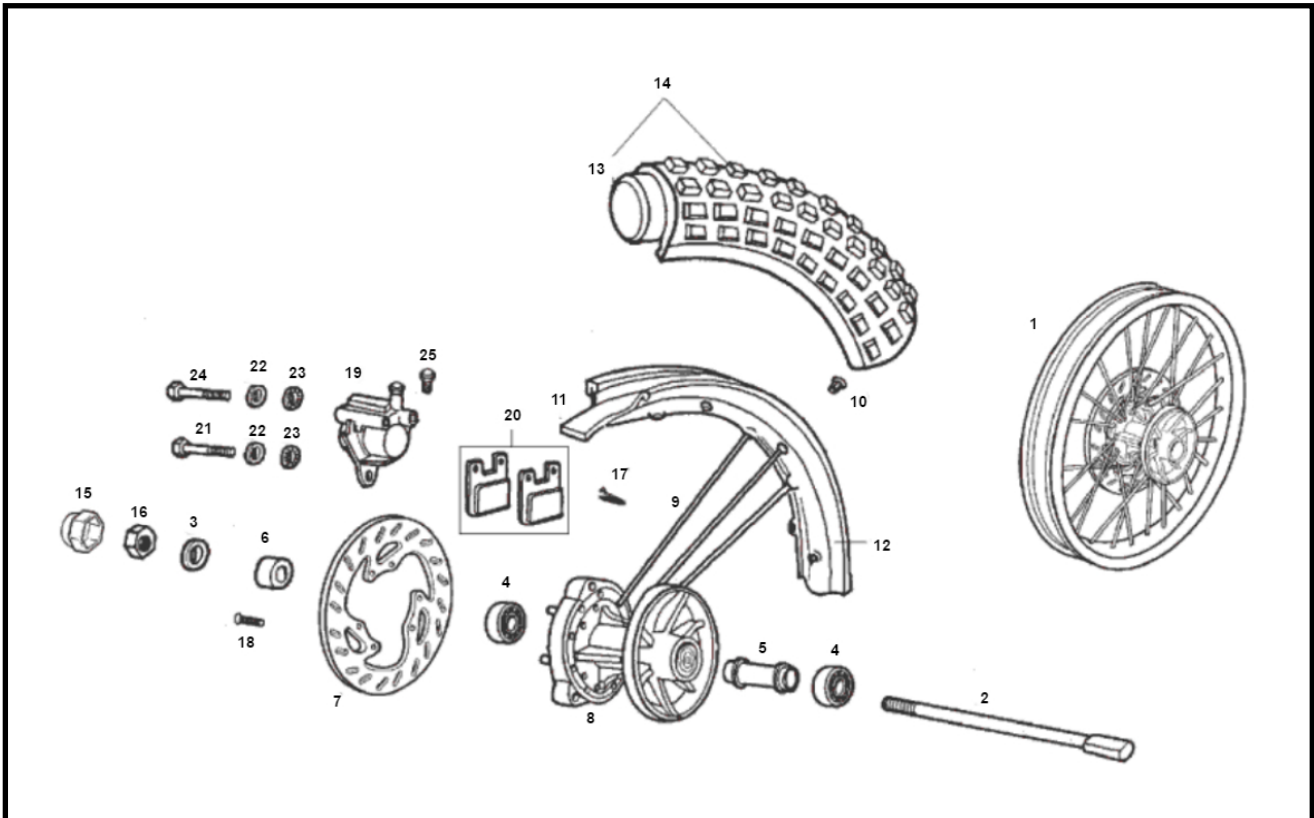

Marke Derbi  
 Modell Senda R - N.M.  
 Ausführung SENDA R X-TREME 2007 E2 3ED  
 g  
 Zeichnung 08.VOORWIEL (21687)

**MOKiX**

Verzeichnis	Artikelnummer	Beschreibung
01	00H04713082	nicht im Programm
02	85561	VORDERRADACHSE DERBI SENDA R 2000 220x12x1.5
03	10337	UNTERLEGSCHIEBE M12 ZINK 100st
04	4242	LAGER SKF 6201 2Z 12x32x10 (1)
05	00D01300091	nicht im Programm
06	00008213182	nicht im Programm
07	2005-0315	BREMSSCHIEBE DERBI SENDA 2000 VORNE 240x108x4 IGM
08	00H01205711	nicht im Programm
09	00H01206061	nicht im Programm
10	00002212070	nicht im Programm
11	1106	KENDA FELGENBAND 18-19 22mm
12	1102	SCHLAUCH KENDA 21 - 275/300 TR4
13	1102	SCHLAUCH KENDA 21 - 275/300 TR4
14	1053	REIFEN KENDA 21 - 3.00 K270 4PR 51P TT
15	00H01202331	nicht im Programm
16	00232120032	nicht im Programm
17	21353	zie 93846
18	90452	BREMSSCHIEBE BUND-BOLZEN M8x25 DERBI SENDA (1)
19	88061	BREMSSATTEL AJP DERBI/M-H/RIEJU SUPERTEC
20	1470-0080	BREMSBELAG IGM (PEUGEOT ZENITH/SPEEDFIGHT) AJP
20	22 510 0080	BREMSBELAG RMS (PEUGEOT ZENITH/SPEEDFIGHT) KBA
20	mcb535ec	BREMSBELÄGE LUCAS ECO BETA/GILERA KBA
20	mcb535	BREMSBELÄGE LUCAS STD BETA/DERBI/GILERA KBA
21	10264	SCHRAUBE M 8x 30 ZINK 8.8 10st
22	10315	UNTERLEGSCHIEBE M 8 ZINK 100st
23	00034000802	nicht im Programm
24	10268	SCHRAUBE M 8x 60 ZINK 8.8 10st
25	4353	zie 92173