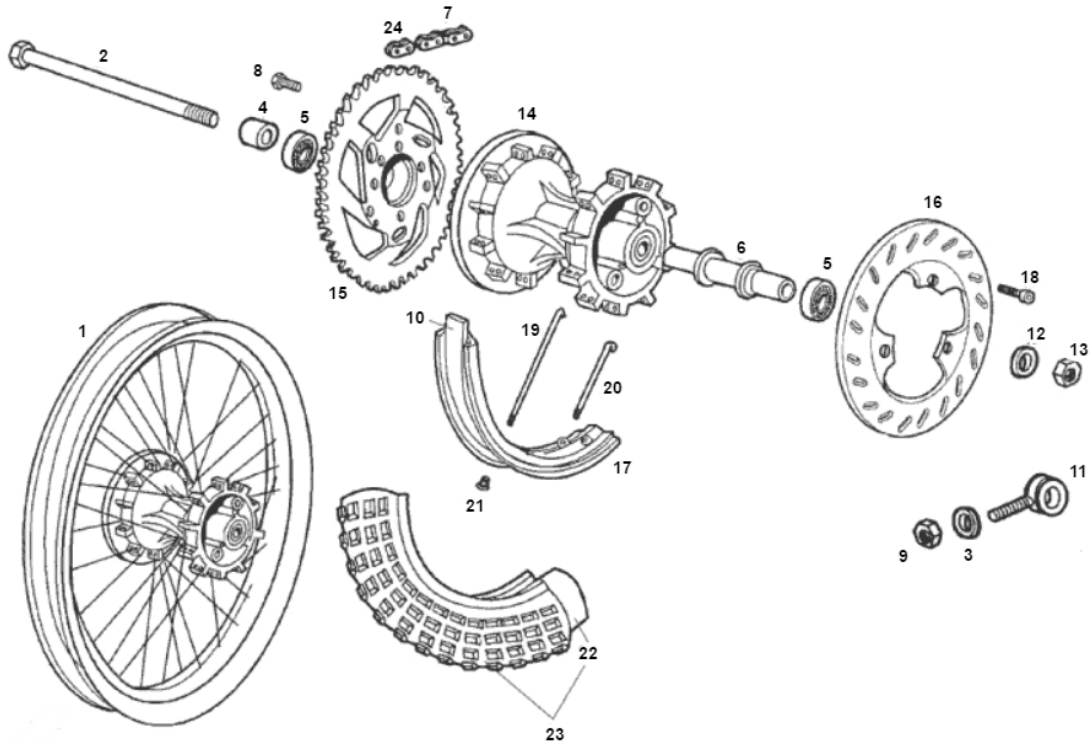

Marke Derbi
 Modell Senda R - N.M.
 Ausführung SENDA R X-TREME 2007 E2 3ED
 g
 Zeichnung 09.ACHTERWIEL (21688)

MOKiX

WHEEL WITHOUT DISC AND DRIVE PLATE

Verzeichnis	Artikelnummer	Beschreibung
01	00H02404331	nicht im Programm
02	91346	HINTERRADACHSE DERBI SENDA-R > 2000 12mm ORG
03	00402060001	nicht im Programm
04	00001113192	nicht im Programm
05	4242	LAGER SKF 6201 2Z 12x32x10 (1)
06	00H01304091	nicht im Programm
07	92597	KETTE IGM 420 138L HEAVY DUTY GOLD
08	10262	SCHRAUBE M 8x 20 ZINK 8.8 10st
09	10308	SELBSTSICHERNDE MUTTER M 6 ZINK 10st
10	1106	KENDA FELGENBAND 18-19 22mm
11	85688	KETTENSPELLER DERBI SENDA AM 12mm SATZ SUPERTEC
12	10337	UNTERLEGSCHIEBE M12 ZINK 100st
13	6391	MUTTER FÜR VORDERRAD HONDA/GENERIC/PEU M12x1.25
14	00H01307821	nicht im Programm
15	5682	KETTENRAD RIEJU MRX/SMX DERBI SENDA-R nt 53 zähne
16	2005-0308	BREMSSCHIEBE DERBI SENDA 98> HINTEN 180x62x4 IGM
17	92407	FELGE HINTEN 1.85x18 WM ALU POLISH
18	90452	BREMSSCHIEBE BUND-BOLZEN M8x25 DERBI SENDA (1)
19	00H01301501	nicht im Programm
20	00H01301691	nicht im Programm
21	00002212070	nicht im Programm
22	1421	SCHLAUCH KENDA 18 - 350/400 TR6
23	1406	REIFEN KENDA 18 - 110/80 K774 4PR 58P TT DOT36/07
24	87282	KETTENSLOß IGM 420 HEAVY GOLD