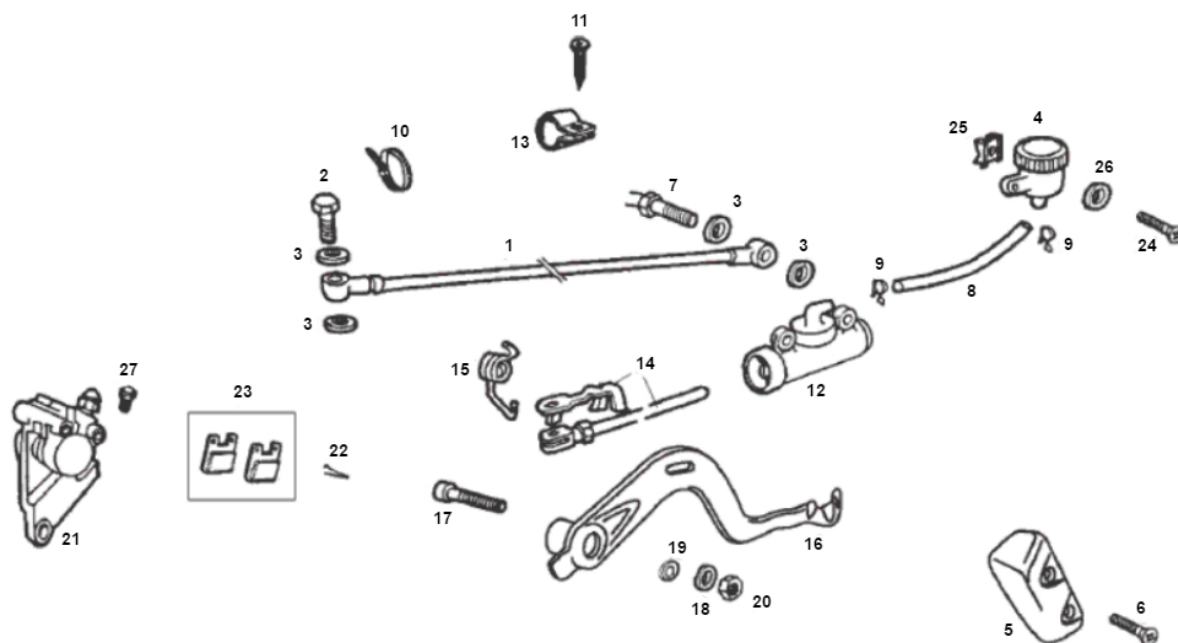

Marke Derbi
 Modell Senda R - N.M.
 Ausführung SENDA R X-TREME 2007 E2 3ED
 g
 Zeichnung 10.ACHTERREM (21689)

MOKiX

Verzeichnis	Artikelnummer	Beschreibung
01	00H01109081	nicht im Programm
02	4476	zie 93901
03	10153	KUPFERRING 10x14mm 10 stück
04	92146	BREMSFLUSIGKEIT TANK UNI RECHT TRANSPARANT
05	00H01101731	nicht im Programm
06	10200	BLECHSCHRAUBE M6x12 KREUZ SCHWARZ 10st
07	92679	BREMSLICHTSCHALTER UNI HYDRAULISCH SPIEGLER M10x1
08	00H01101211	nicht im Programm
09	91923	BENZINSCHLAUCHSCHELLE MICKEY CLIP EINZEL 8mm (10)
10	00F00900531	nicht im Programm
11	89884	BLECHSCHRAUBEN SATZ 5.0x12mm SCHWARZ 10st
12	93533	BREMSZYLINDER DERBI SENDA SM/R HINTEN KOMPLETT
13	00H01501811	nicht im Programm
14	00H01103611	DERBI REAR BRAKE ROD
15	00H01102072	nicht im Programm
16	00H01120021	nicht im Programm
17	00H01100172	nicht im Programm
18	10315	UNTERLEGSCHIEBE M 8 ZINK 100st
19	00005527540	nicht im Programm
20	10309	SELBSTSICHERNDE MUTTER M 8 ZINK 10st
21	00H01104583	nicht im Programm
22	21353	zie 93846
23	1470-0080	BREMSBELAG IGM (PEUGEOT ZENITH/SPEEDFIGHT) AJP
23	22 510 0080	BREMSBELAG RMS (PEUGEOT ZENITH/SPEEDFIGHT) KBA
23	mcb535ec	BREMSBELÄGE LUCAS ECO BETA/GILERA KBA
23	mcb535	BREMSBELÄGE LUCAS STD BETA/DERBI/GILERA KBA
24	00012151500	vervallen DERBI SCHRAUBE 6M 100x1

Verzeichnis	Artikelnummer	Beschreibung
25	89888	BLECHMUTTER SATZ M6 METRISCH 10 stück
26	00D02600631	nicht im Programm
27	4353	zie 92173