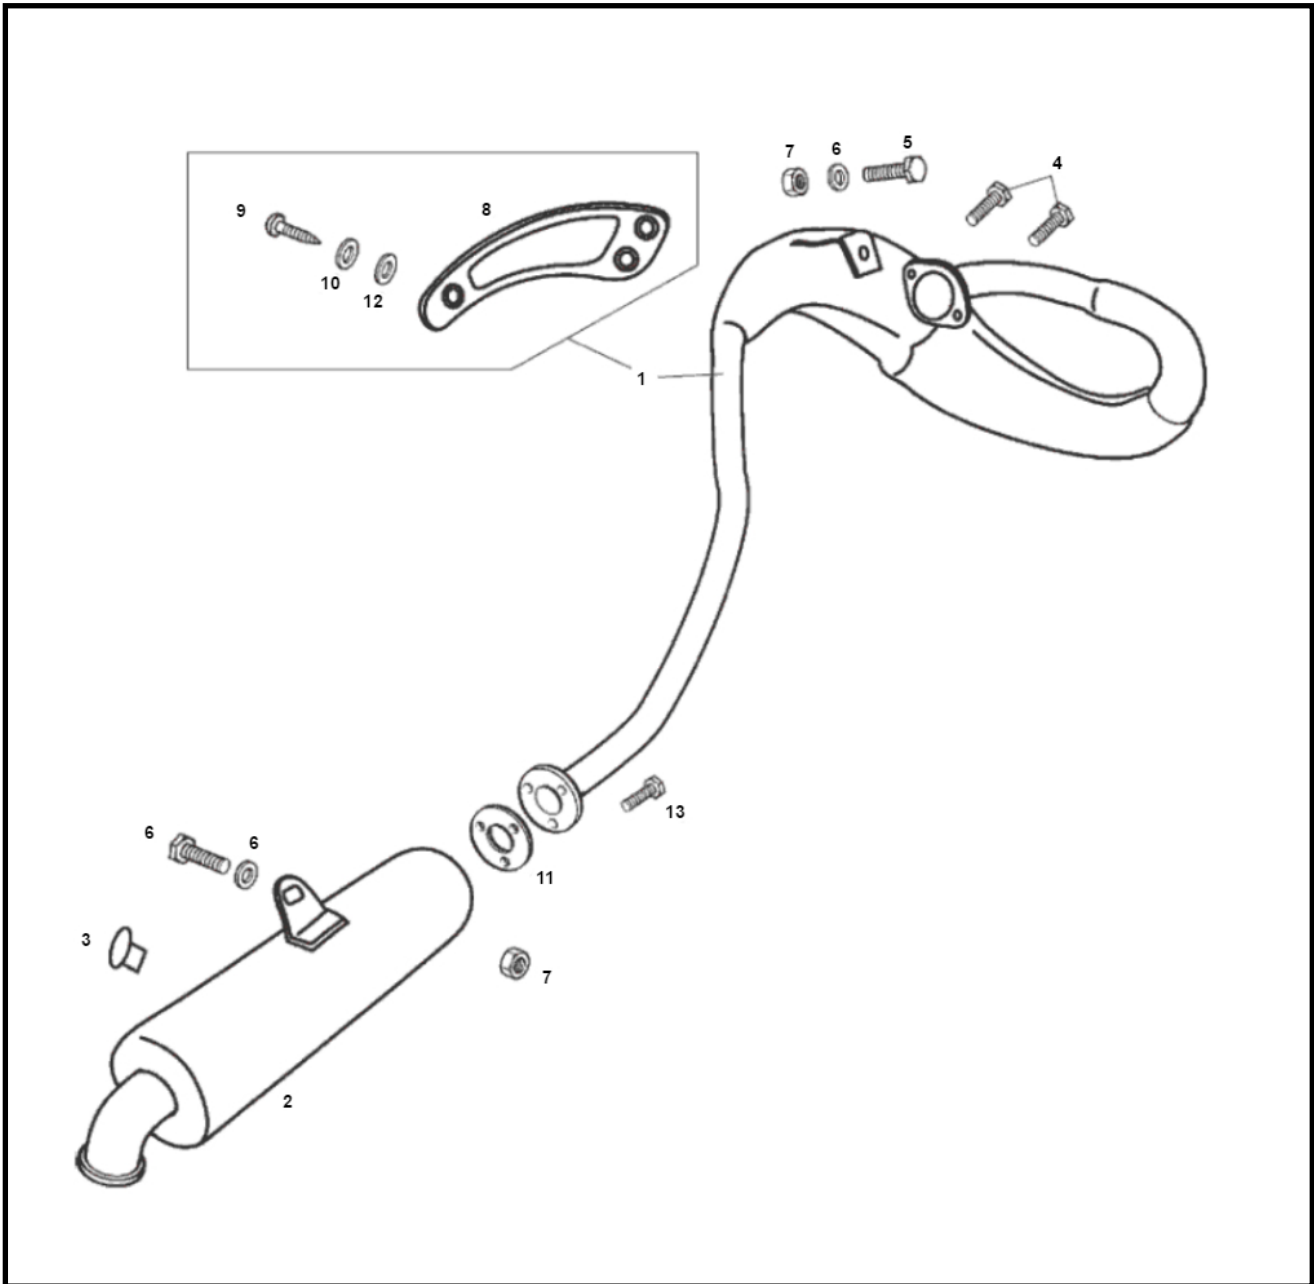

Marke Derbi
 Modell Senda R - N.M.
 Ausführung SENDA R X-TREME 2007 E2 3ED
 g
 Zeichnung 12.UITLAAT (21691)

Verzeichnis	Artikelnummer	Beschreibung
01	06.12.530.16	AUSPUFF E-NOX DERBI SENDA '00/DRD ROSTFREI CE
01	06.12.530.21	AUSPUFF E-NOX STEEL DERBI SENDA '00/DRD CE
01	89733	AUSPUFF PROMA DERBI SENDA-R'00 ENDURO
02	86126R	nicht im Programm
03	00G01500951	nicht im Programm
04	00002062011	nicht im Programm
05	00012082001	nicht im Programm
06	10315	UNTERLEGSCHIEBE M 8 ZINK 100st
07	10309	SELBSTSICHERNDE MUTTER M 8 ZINK 10st
08	00H01800402	nicht im Programm
09	00000012415	nicht im Programm
10	00F04201361	nicht im Programm
11	00H03404321	nicht im Programm
12	00D02600631	nicht im Programm
13	00D05910081	nicht im Programm