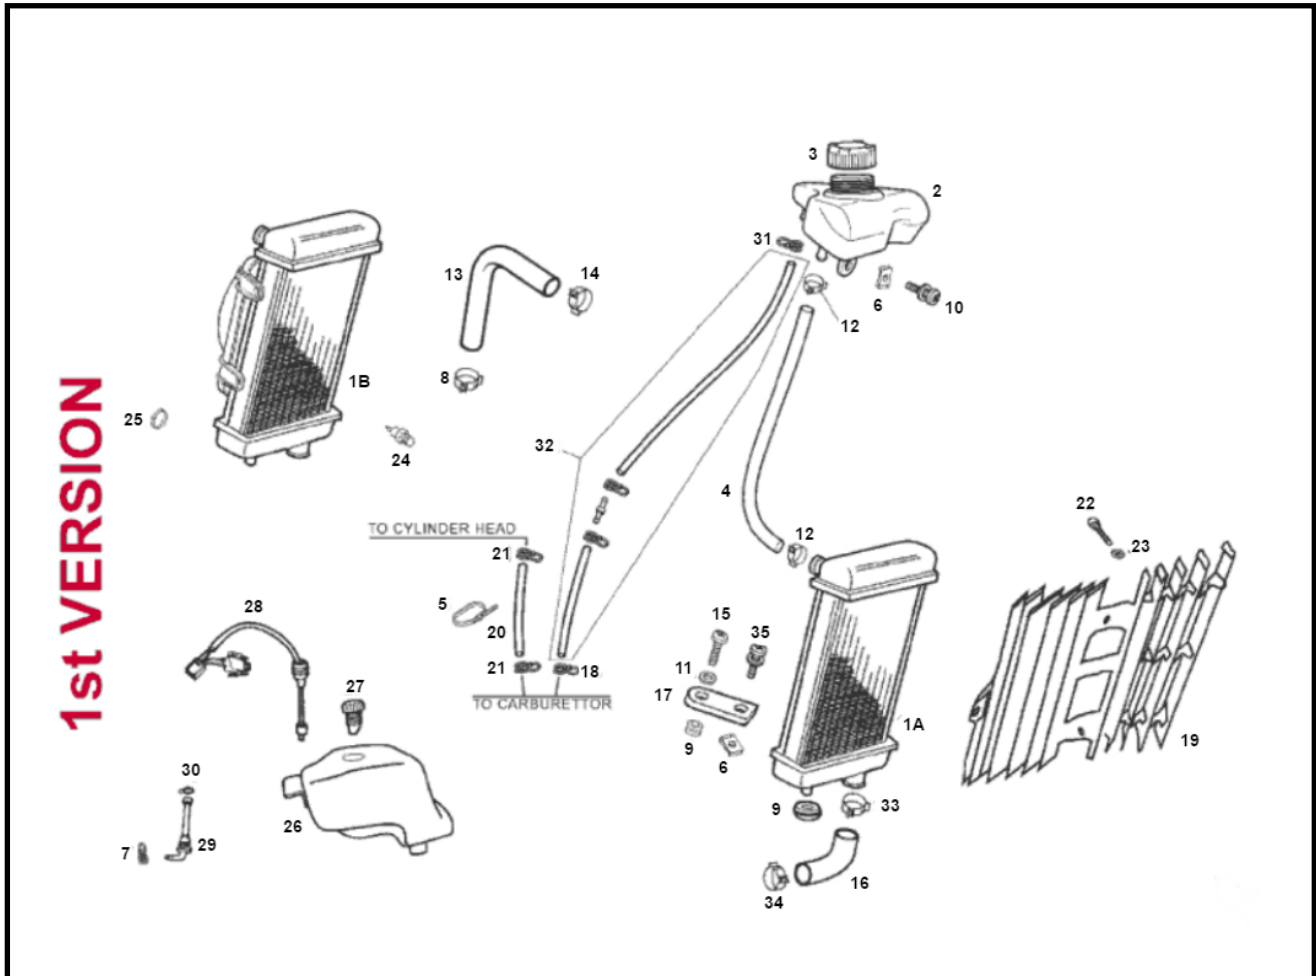

Marke Derbi  
 Modell Senda R - N.M.  
 Ausführung SENDA R X-TREME 2007 E2 3ED  
 g  
 Zeichnung 13.KOELING 1 (21692)

**MOKiX**

Verzeichnis	Artikelnummer	Beschreibung
01	90811	zie 93000
02	00H03810501	DERBI WATER TANK X-TREME 2006
03	00H03802472	KÜHLERTANK DECKEL DERBI SEND-R/GPR 50 / PIAGGIO
03	21516	KÜHLERTANK DECKEL DERBI SENDA-R/SM/GPR 50 ORG
04	00G03801561A	nicht im Programm
05	6038	KABELBINDER/TEI-RIP 100mm x2.5 SCHWARZ 100 stück
06	89888	BLECHMUTTER SATZ M6 METRISCH 10 stück
07	91924	BENZINSCHLAUCHSCHELLE MICKEY CLIP EINZEL 10mm (10)
08	00H03802751	nicht im Programm
09	92786	KÜHLER-GUMMI DERBI SENDA-R (1)
10	10199	BLECHSCHRAUBE M6x20 KREUZ SCHWARZ 10st
11	00D01500552	verfallen DERBI AUSPUFFKAPPE SENDA-R
12	00G03801701	nicht im Programm
13	86138R	nicht im Programm
14	00H03801751	nicht im Programm
15	00000004612	nicht im Programm
16	00H03802031	DERBI WASSERPUMPEN SCHLAUCH
17	00G02200692	DERBI KÜHLERHALTER OBEN
19	866961	DERBI SENDA-R KUEHLER GITTER
20	00H03801961	nicht im Programm
21	00H00400501	nicht im Programm
22	10385	BLECHSCHRAUBEN SATZ 5.5x12mm SCHWARZ 10st
23	00D02600631	nicht im Programm
24	00G03800741	DERBI THERMOSCHALTER

<b>Verzeichnis</b>	<b>Artikelnummer</b>	<b>Beschreibung</b>
25	6038	KABELBINDER/TEI-RIP 100mm x2.5 SCHWARZ 100 stück
26	21348	ÖLTANK DERBI SENDA-R >2002 ORG
27	00F03710241	DERBI OELTANK DECKEL
28	00H03703051	DERBI ÖLTANK FÜHLER
29	0/000.370.0440	ÖLTANKANSCHLUß + FILTER RIEJU/DERBI SENDA
30	00G00400501	nicht im Programm
31	91923	BENZINSCHLAUCHSCHELLE MICKEY CLIP EINZEL 8mm (10)
32	00H03804971	nicht im Programm
33	00H03801751	nicht im Programm
34	00H03801751	nicht im Programm
35	00002061011	nicht im Programm