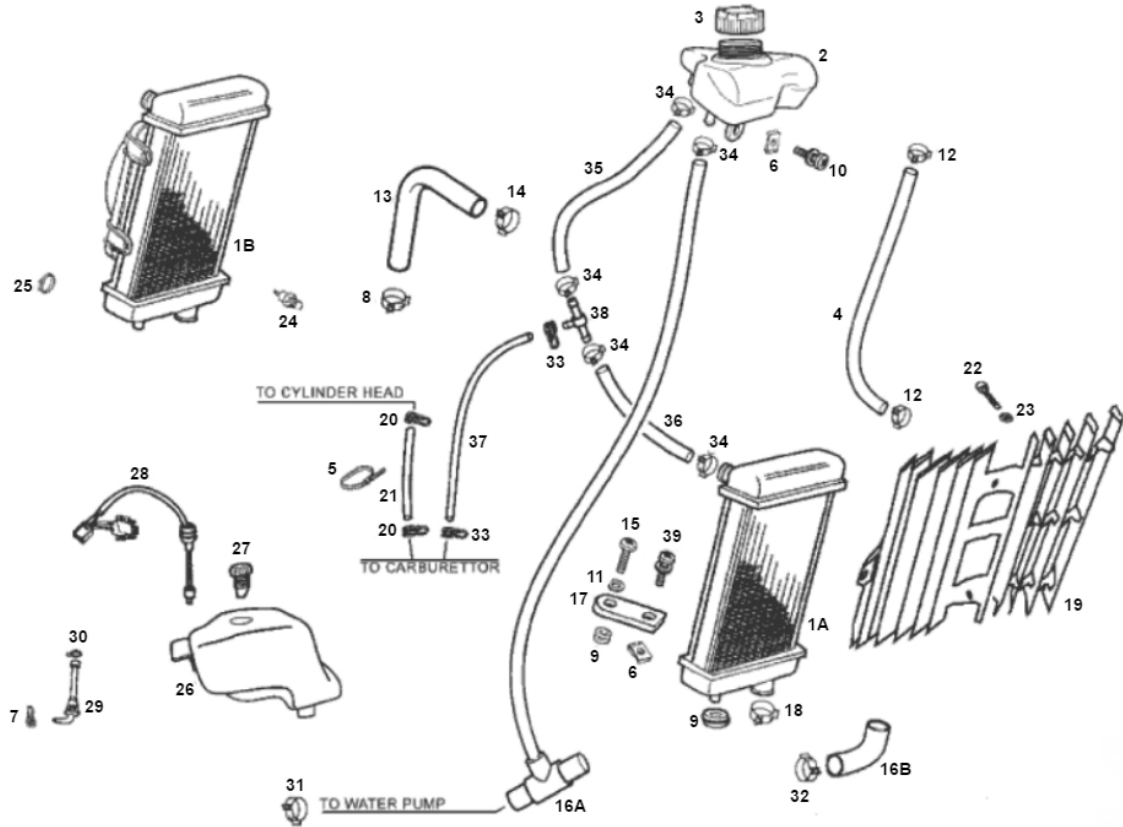

Marke Derbi  
 Modell Senda R - N.M.  
 Ausführung SENDA R X-TREME 2007 E2 3ED  
 g  
 Zeichnung 14.KOELING 2 (21693)

**MOKiX**

**2nd VERSION**

Verzeichnis	Artikelnummer	Beschreibung
02	00H03810501	DERBI WATER TANK X-TREME 2006
02	00H03802501	DERBI KÜHLWASSERAUSGLEICHSBEHÄLTER
03	00H03802472	KÜHLERTANK DECKEL DERBI SEND-R/GPR 50 / PIAGGIO
03	21516	KÜHLERTANK DECKEL DERBI SENDA-R/SM/GPR 50 ORG
04	00G03801561A	nicht im Programm
05	6038	KABELBINDER/TEI-RIP 100mm x2.5 SCHWARZ 100 stück
06	89888	BLECHMUTTER SATZ M6 METRISCH 10 stück
07	91924	BENZINSCHLAUSCHELLE MICKEY CLIP EINZEL 10mm (10)
08	00H03800091	nicht im Programm
09	92786	KÜHLER-GUMMI DERBI SENDA-R (1)
10	10199	BLECHSCHRAUBE M6x20 KREUZ SCHWARZ 10st
11	00D01500552	verfallen DERBI AUSPUFFKAPPE SENDA-R
12	00G03801701	nicht im Programm
13	86138R	nicht im Programm
14	00H03801751	nicht im Programm
15	00000004612	nicht im Programm
16	862493	nicht im Programm
16b	00H03802031	DERBI WASSERPUMPEN SCHLAUCH
17	00G02200692	DERBI KÜHLERHALTER OBEN
18	00H03801751	nicht im Programm
19	866961	DERBI SENDA-R KUEHLER GITTER
1a	90811	zie 93000
1b	00H03802541	nicht im Programm

<b>Verzeichnis</b>	<b>Artikelnummer</b>	<b>Beschreibung</b>
20	00H00400501	nicht im Programm
21	00H03801961	nicht im Programm
22	10385	BLECHSCHRAUBEN SATZ 5.5x12mm SCHWARZ 10st
23	00D02600631	nicht im Programm
24	00G03800741	DERBI THERMOSCHALTER
25	6038	KABELBINDER/TEI-RIP 100mm x2.5 SCHWARZ 100 stück
26	21348	ÖLTANK DERBI SENDA-R >2002 ORG
27	00F03710241	DERBI OELTANK DECKEL
28	00H03703051	DERBI ÖLTANK FÜHLER
29	0/000.370.0440	ÖLTANKANSCHLUß + FILTER RIEJU/DERBI SENDA
30	00G00400501	nicht im Programm
31	00H03800751	nicht im Programm
32	00H03801751	nicht im Programm
33	00H00400501	nicht im Programm
34	00G03801701	nicht im Programm
35	862542	nicht im Programm
36	862544	nicht im Programm
37	862543	nicht im Programm
38	862541	nicht im Programm
39	00002061011	nicht im Programm