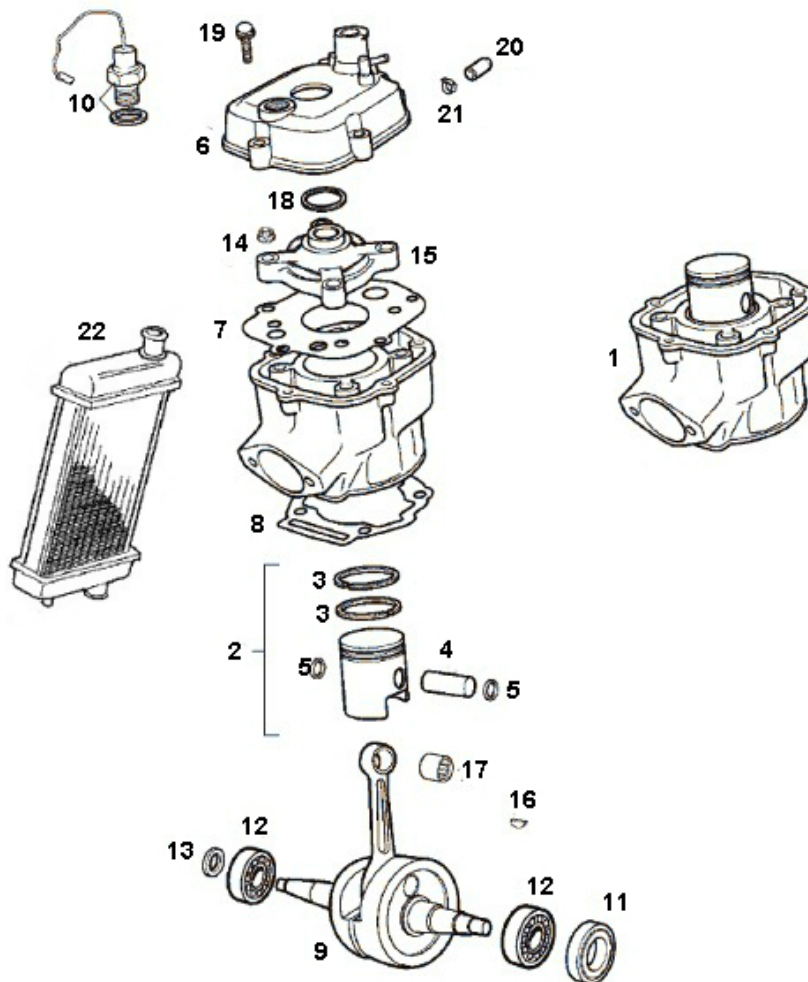

Marke MOTOR
 Modell DERBI
 Ausführung 6V NEW TYPE
 9

Zeichnung ZYLINDER/KRUKAS (6993)

Verzeichnis	Artikelnummer	Beschreibung
01	87884	ZYLINDERKIT AIRSAL DERBI SENDA"06 39.9mm
01	92852	ZYLINDER DERBI SENDA-R >"06 (PIAGGIO) 40mm CARENZI
02	85309	KOLBEN METEOR DERBI SENDA/R 39.9A
02	85310	KOLBEN METEOR DERBI SENDA/R 39.9B
02	85311	KOLBEN METEOR DERBI SENDA/R 39.9C
03	9918140	KOLBENRINGSATZ DERBI SENDA 40mm TP
04	Z25017	KOLBENBOLZEN 12 x 33.0mm YAMAHA/GARELLI/CPI
05	86630	CLIP KOLBENBOLZEN 12mm (2)
06	90505	ZYLINDERKOPF DERBI SENDA 2006 40mm SP
07	AK0700	ZYLINDERDICHTSATZ DERBI SENDA (PIAGGIO MOTOR)
08	AK0700	ZYLINDERDICHTSATZ DERBI SENDA (PIAGGIO MOTOR)
09	88048	KURBELWELLE DERBI SENDA 2007/PIAGGIO
10	880325	TEMPERATUR SENDER DERBI SENDA-R ORG
11	3637	LAGER/WELLENDICHTRING SATZ DERBI SENDA-R NTN 4t
11	93226	WELLENDICHTRINGSATZ DERBI e2/e3 KURBELW. 2tlg

Verzeichnis	Artikelnummer	Beschreibung
12	85020	LAGER SKF 6204 C4 20-47-14 (1)
13	3637	LAGER/WELLENDICHTRING SATZ DERBI SENDA-R NTN 4t
13	93226	WELLENDICHTRINGSATZ DERBI e2/e3 KURBELW. 2tlg
14	88277	ZYLINDERKOPFMUTTER MINARELLI SCTR/ DER SENDA 7mm 1
15	90505	ZYLINDERKOPF DERBI SENDA 2006 40mm SP
16	847215	KEIL FUR POLRAD DERBI SENDA/GPR 2.5X3.6X9.55 (1)
17	9921330	KOLBENBOLZEN LAGER 12x15x15 TP
18	847007	DERBI DICHTUNGSRING (ZILINDERKOPFF/KUHLKOPFF
19	92260	FLANSCH MOTOR SCHRAUBEN SW 8 M6x 25 SILBER 10st
20	00H05001411	verfallen DERBI DECKEL X-TREM
21	00F03700131	verfallen DERBI GUMMI 8-10 4
22	93000	KÜHLER DERBI SENDA-R REINFORCED (SUPERTEC)