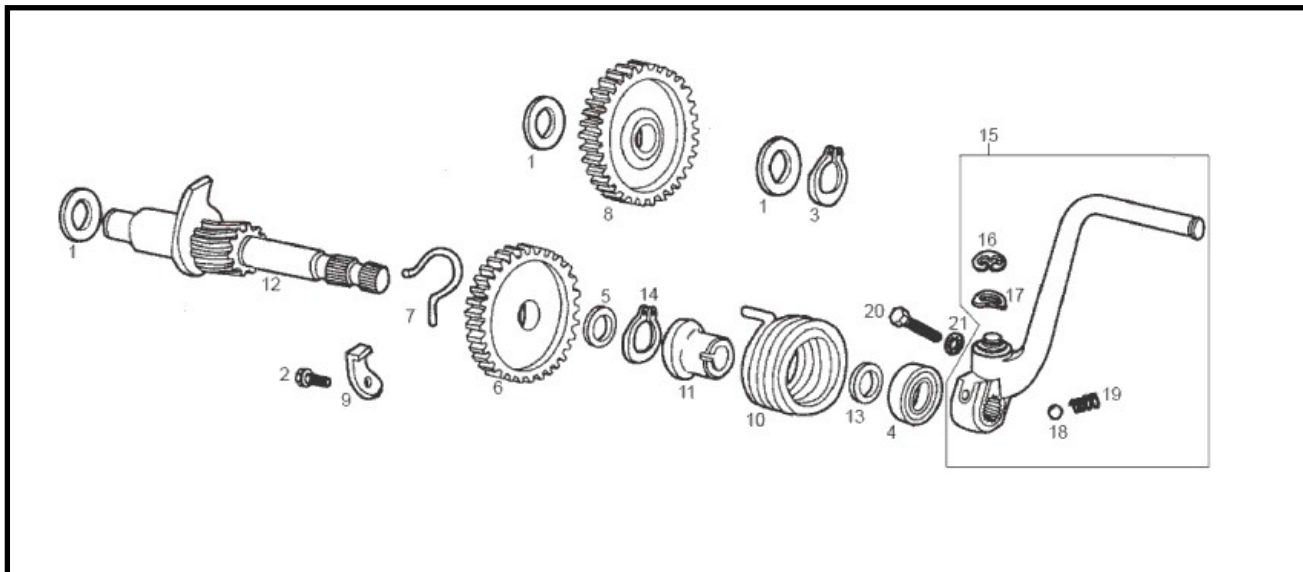

Marke MOTOR  
 Modell DERBI  
 Ausführung 6V NEW TYPE  
 g

Zeichnung KICKSTARTER (6995)

Verzeichnis	Artikelnummer	Beschreibung
01	00002028770	DISTANCE PLATTE FUR DERBI SENDA-R KICKSTARTER AXE
02	92258	FLANSCH MOTOR SCHRAUBEN SW 8 M6x 15 SILBER 10st
03	10396	SEGERING AUSSEN 12mm 10st
04	847074	DERBI WELLENDICHTRING 15x26.1x4.9
05	847232	DERBI U-SCHEIBE
06	847061	DERBI KICKSTARTER ZAHNRAD
07	847060	DERBI FEDER
08	847056	DERBI ZAHNRAD
09	847062	DERBI BÜGEL
10	847057	KICKSTARTER FEDER DERBI SENDA "06 (PIA) ORG
11	847058	KICKSTARTER FEDER INNEN PVC DERBI SENDA "06 (PIA)
12	847330	KICKSTARTER-ACHSE DERBI SENDA-R KOMPLETT ORG
13	265300	PIAGGIO SCHEIBE 23 x 15 x 0.5
14	847231	DERBI RING 22mm
15	85687	KICKSTARTER DERBI SENDA-R STAHL SCHWARZ SUPERTEC
16	00047030900	DERBI SICHERUNGSRING D9-12
17	00000036100	DERBI U-SCHEIBE
18	00000061040	DERBI KUGEL D.4,76
19	00003127200	DERBI FEDER KICKSTARTER PEDAAL
20	10255	SCHRAUBE M 6x 25 ZINK 8.8 10st
21	00037000600	DERBI RING