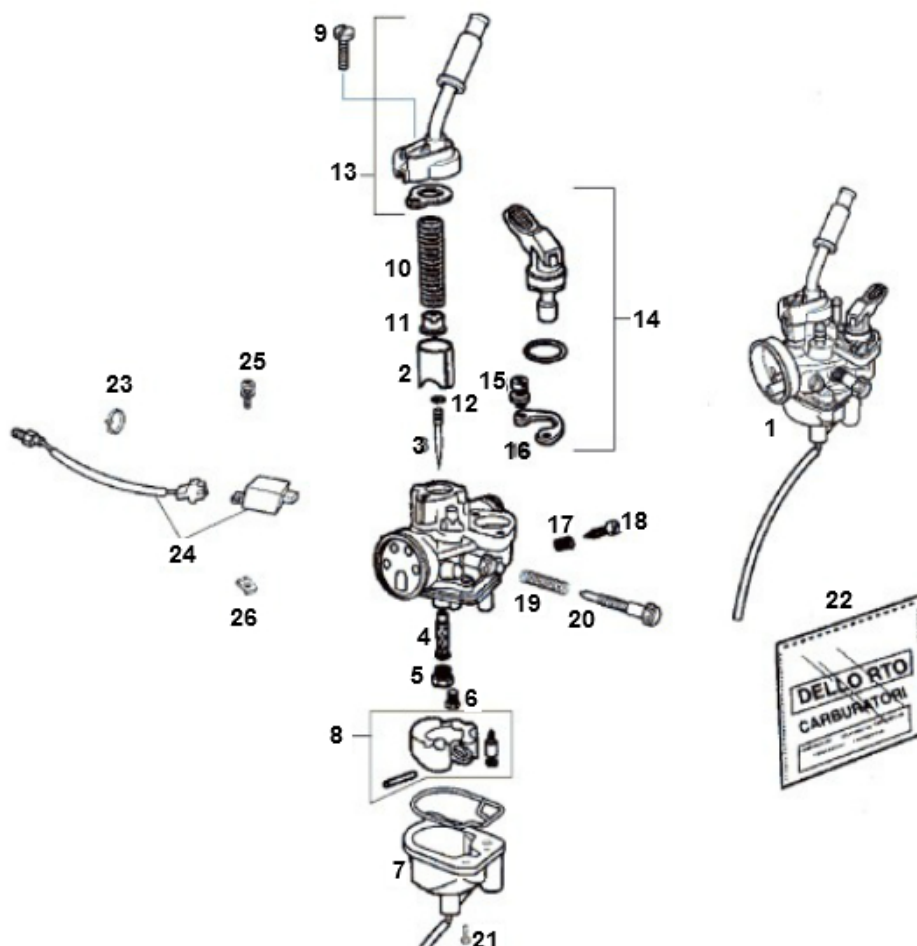

Marke MOTOR
 Modell DERBI
 Ausführung 6V NEW TYPE
 g

MOKiX

Zeichnung CARBURATEUR (6997)

Verzeichnis	Artikelnummer	Beschreibung
01	87620	VERGASER DERBI SENDA-R PHBG 19mm SP
01	88627	vervallen VERGASER DERBI SENDA-R PHBG 19mm PRO
02	9475.40	GASSCHIEBER PHBG 19,5 DELLORTO SCOOTER (1)
03	13680.08	DÜSENNADEL DELLORTO AM6 PHBN 12 (1)
04	14410.28	DÜSENSTOCK DELLORTO 'PHBN 12 (1)
06	9838/36	DÜSE DELLORTO KLEIN 5mm 36
07	15769.96	SCHWIMMERKAMMER DELL'PHBN 12 (1)
08	53053.78	SCHWIMMER + NADEL.+ STIFT DELLORTO PHBN/PHVA 12
09	93957	VERGASERDECKELSCHRAUBE PHBG DELL SCOOTER SATZ
10	15020.61	GASSCHIEBERFEDER DELLORTO PHBN 12 (1)
11	13687.21	FEDERTELLER DELLORTO SCOOTER (1)
12	13681.21	DÜSENNADELCLIP DELLORTO SCOOTER (1)
13	14166.53	VERGASERDECKEL KOMPLETT DELLORTO PHBN 12 (1)
14	53005.78	CHOKE KOMPLETT DELL'PHBN 12 (1)
16	13693.21	STARTERMONTAGE PLATTE DELL SCOOTER IMI (1)

Verzeichnis	Artikelnummer	Beschreibung
17	1411.61	LUFTSTELLFEDER DELLORTO SCOOTER (1)
18	14055.37	LUFTSTELLSCHRAUBE DELLORTO SCOOTER (1)
19	9336.61	LUFTSTELLFEDER PHBG 19,5 DELLORTO (1)
20	9517.37	LUFTSTELLSCHRAUBE DELLORTO PHBG 15-21 (1)
21	13709.36	SCHWIMMERKAMMERSCHRAUBE DELLORTO SCOOTER (1)
22	52620.77	DICHTUNGSSATZ PHBN DELLORTO SCOOTER (1)
23	6038	KABELBINDER/TEI-RIP 100mm x2.5 SCHWARZ 100 stück
25	10289	INBUS-SCHRAUBE M6x 20 ZINK 10st
26	89888	BLECHMUTTER SATZ M6 METRISCH 10 stück