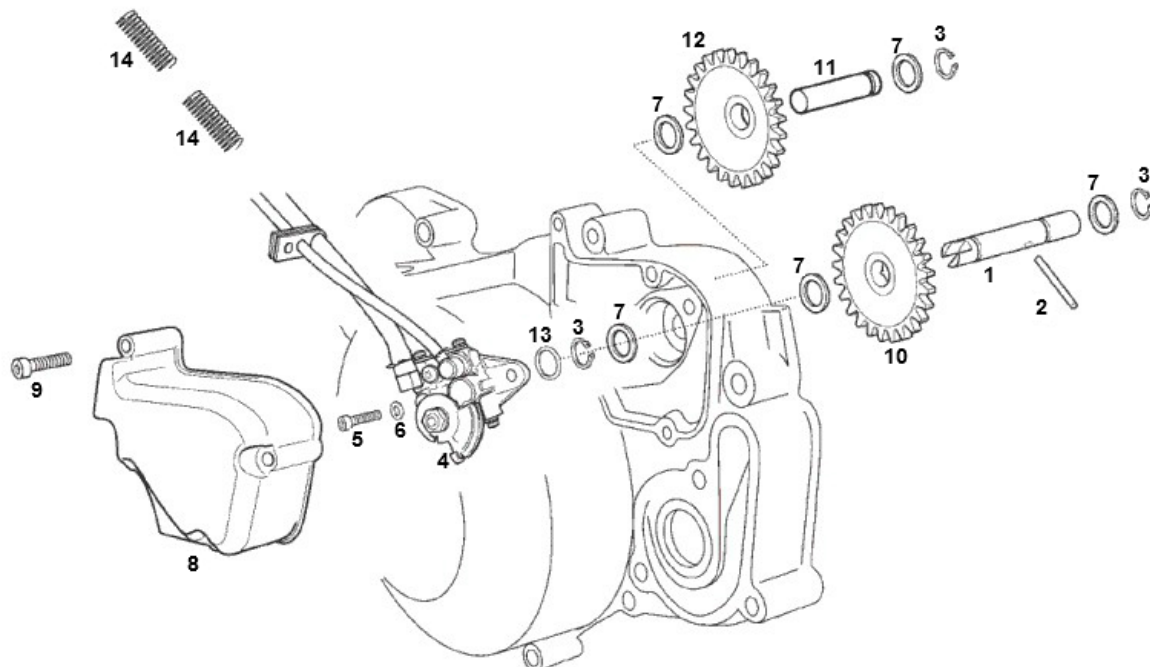

Marke MOTOR  
 Modell DERBI  
 Ausführung 6V NEW TYPE  
 9

**MOKiX**

Zeichnung OLIEPOMP (6999)

Verzeichnis	Artikelnummer	Beschreibung
01	847052	OELPUMPE RITZEL WELLE DERBI SENDA "06 (PIA)
02	847184	DERBI SCHRAUBE
03	10397	SEGERING AUSSEN 8mm 10st
04	90556	ÖLPUMPE MIN AM6 MODEL PERICOL STD/DER SENDA-R SP
05	214516	INBUS-SCHRAUBE M5x16 ZINK 25st
06	87263	UNTERLEGSCHIEBE M 5 ZINK 100st
07	847183	DERBI U-SCHIEBE
08	88958	ABDECKUNG ÖLPUMPE DERBI SENDA-R NT SCHWARZ
09	00004154000	verfallen DERBI SCHRAUBE M5 80x40 SCHWARZ
10	847051	ANTRIEBSRITZEL ÖLPUMPE DERBI SENDA "06 (PIA)
11	847076	DERBI MISCHUNGSKONTROLLE
12	847053	ZWISCHENGETREIBE ÖLPUMPE DERBI SENDA "06 (PIA)
13	311163	DERBI RING
14	00H03701511	DERBI SCHUTZ