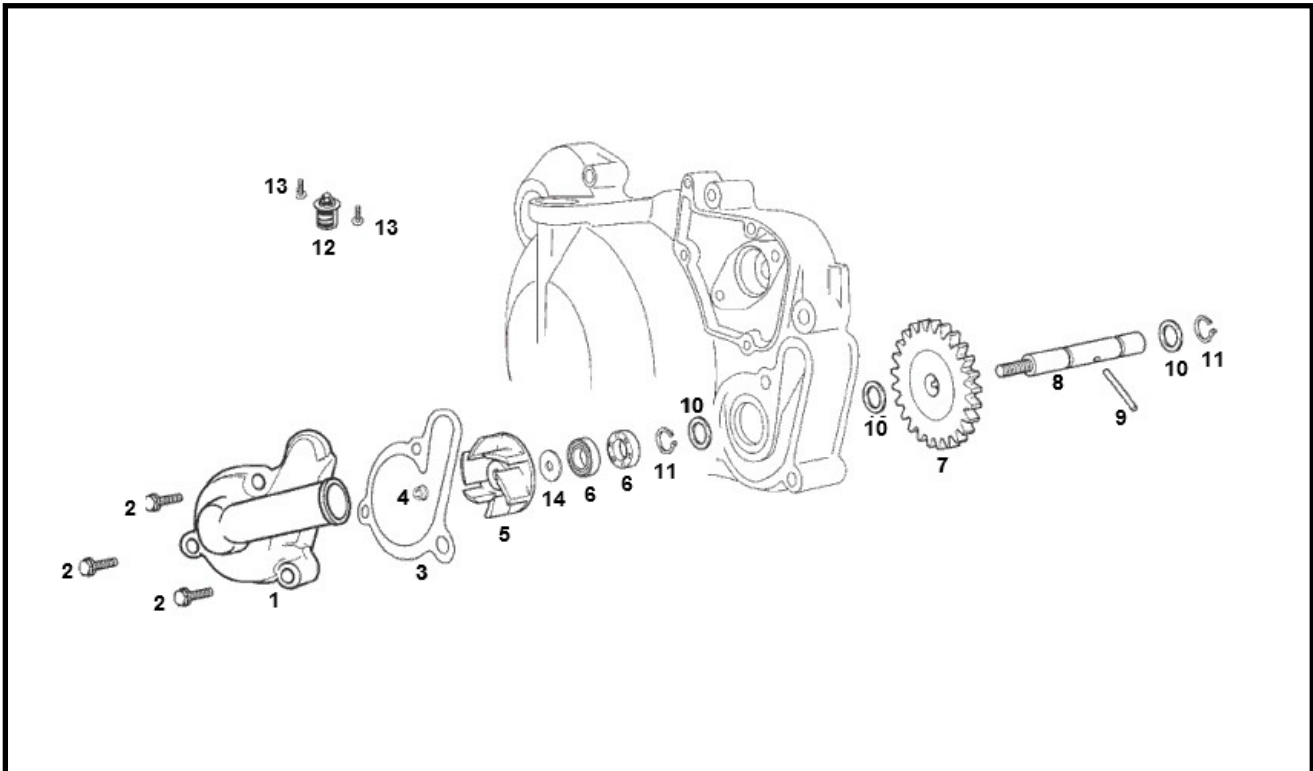

Marke MOTOR
 Modell DERBI
 Ausführung 6V NEW TYPE
 g

Zeichnung WATERPOMP (7000)

Verzeichnis	Artikelnummer	Beschreibung
01	CM150802	DERBI WASSERPUMPENDECKEL
02	00G03900821	DERBI SCHRAUBE
03	92483	WASSERPUMPEDICHTUNG DERBI SENDA-R >06 (1)
03	92128	REPARATURSATZ WASSERPUMPE DERBI SENDA-R >"05
04	10141	verfallen MESSING MUTTER M5 STD 10 stück
05	92128	REPARATURSATZ WASSERPUMPE DERBI SENDA-R >"05
06	92128	REPARATURSATZ WASSERPUMPE DERBI SENDA-R >"05
07	847080	DERBI WASSERPUMPENANTRIEBSRAD
07	92128	REPARATURSATZ WASSERPUMPE DERBI SENDA-R >"05
08	92128	REPARATURSATZ WASSERPUMPE DERBI SENDA-R >"05
09	847184	DERBI SCHRAUBE
09	92128	REPARATURSATZ WASSERPUMPE DERBI SENDA-R >"05
10	847183	DERBI U-SCHEIBE
11	10397	SEGERING AUSSEN 8mm 10st
12	20272	THERMOSTAT PIAGGIO SCOOTERS LC
13	10272	BLECHSCHRAUBE M4x 5 ZINK 10st
14	00D02600631	nicht im Programm