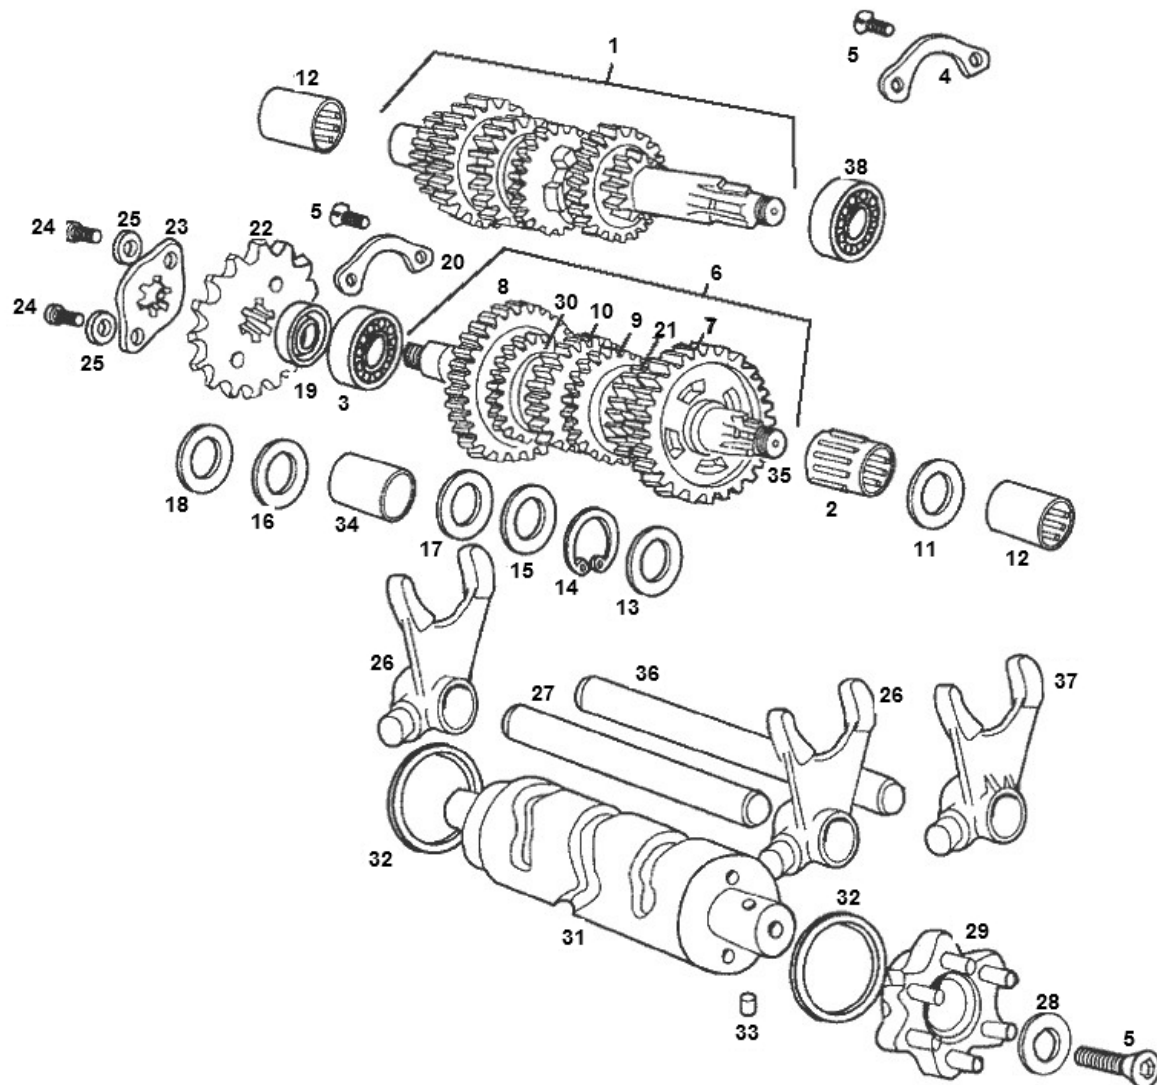

Marke MOTOR
 Modell DERBI
 Ausführung 6V NEW TYPE
 9

Zeichnung VERSNELLING (7112)

Verzeichnis	Artikelnummer	Beschreibung
01	847027	DERBI ANTRIEBSWELLE
02	847544	DERBI NADELLAGER 14x17x7.8
03	4226	LAGER SKF 6203 17-40-12 (1)
04	00H02800901	vervallen DERBI KUGELLAGER PRIMAERWELLE
05	00000013510	DERBI SCHRAUBE 1St
07	00H02820211	DERBI SEKUNDAERZAHNRAD
08	847157	DERBI ZAHNRAD
09	00H02810231	vervallen DERBI SEKUNDAER ZAHNRAD
10	847156	vervallen DERBI ZAHNRAD 2er GAND
11	00H02800181	DERBI SCHEIBE
12	847211	NADELLAGER GETRIEBE WELLE DERBI SENDA-R 14.5x20x12
13	847500	nicht im Programm
14	847542	DERBI SICHERUNGSRING
15	00H02800561	DERBI SCHEIBE
16	847541	DERBI U-SCHEIBE

Verzeichnis	Artikelnummer	Beschreibung
17	847546	DERBI SCHEIBE
18	847545	DERBI SCHEIBE
19	10067	WELLENDICHTRING 17 x 35 x 7 DG
20	00002028900	vervallen DERBI SICHERUNG
21	847154	DERBI ZAHNRAD
22	3692	RITZEL DERBI SENDA-R alt model bis '99 13 zähne
23	6323	SICHERUNGSBLECH HONDA/SENDA 28mm (NOCKEN BOLZEN)
23	92343	SICHERUNGSBLECH DERBI SENDA-R M4 (NOCKEN BOLZEN)
24	00000004510	nicht im Programm
25	87263	UNTERLEGSCHIEBE M 5 ZINK 100st
26	00H02820651	DERBI SCHALTGABEL
27	00H02800881	vervallen DERBI SEKUNDAER GETRIEBEWELLE
28	00H02800801	DERBI SCHEIBE
29	00H02810631	vervallen DERBI BODY GETRIEBEWELLE
30	847158	vervallen DERBI ZAHNRAD
31	00H02802861	vervallen DERBI NOCKENANTRIEB
32	00D04000291	DERBI SCHEIBE
33	00000066060	DERBI STIFT 4x6 SCHALTKULISSE
34	00H02800241	vervallen DERBI DISTANZBUCHSE
35	847159	vervallen PIAGGIO SECONDARY GEAR BOX SHAFT
36	00H02800891	DERBI PRIMAERGETRIEBEWELLE
37	00H02820661	DERBI SCHALTGABEL
38	4228	LAGER SKF/NTN 6203 C3 17-40-12 (1)