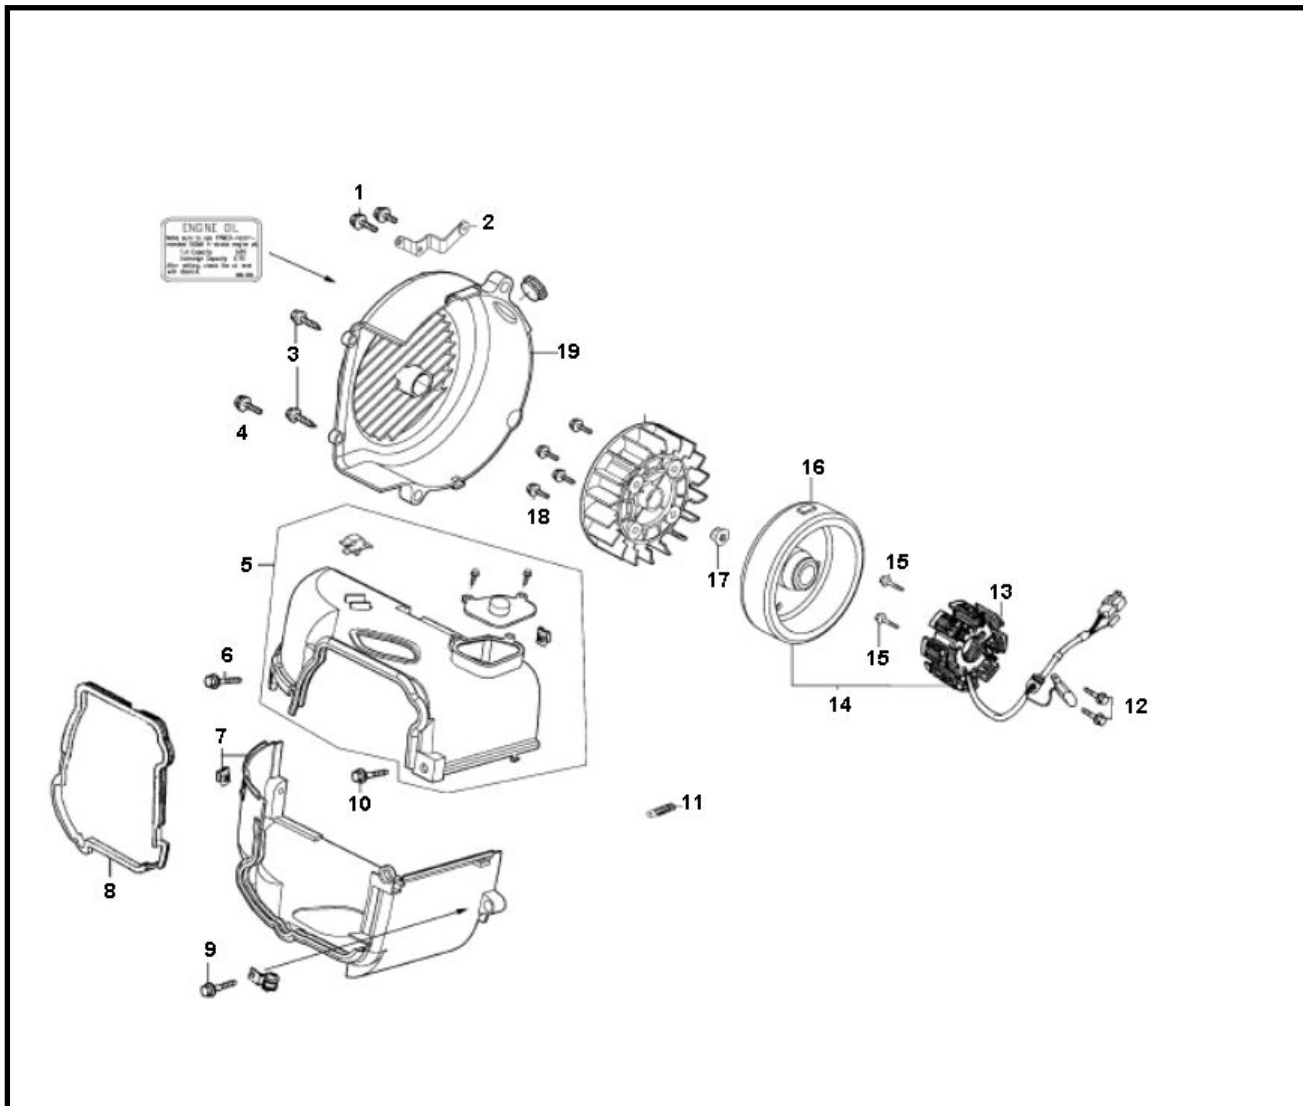

Marke MOTOR
 Modell CHINESE ENGINE
 Ausführung GY6 10" 50cc
 g

MOKiX

Zeichnung 07.ONTSTEEKING KOELVIN (10925)

Verzeichnis	Artikelnummer	Beschreibung
01	89551	FLANSCH SCHRAUBEN SW10 M6x15 SILBER 10st
02	0/500.706.6005	SCHELLE RIEJU 4T SCOOTERS
03	89885	BLECHSCHRAUBEN SATZ 5.0x20mm SCHWARZ 10st
04	89551	FLANSCH SCHRAUBEN SW10 M6x15 SILBER 10st
05	32587	MOTORVERKLEIDUNG CHINA 4T GY6 50
06	89553	FLANSCH SCHRAUBEN SW10 M6x25 SILBER 10st
07	32550	KUHLKAPPE UNTEN 4T GY6 50
08	32551	KUHLKAPPE GUMMI CHINA 4T GY6 50
09	89551	FLANSCH SCHRAUBEN SW10 M6x15 SILBER 10st
10	89553	FLANSCH SCHRAUBEN SW10 M6x25 SILBER 10st
12	10196	BLECHSCHRAUBE M5x16 KREUZ SCHWARZ 10st
12	10196	BLECHSCHRAUBE M5x16 KREUZ SCHWARZ 10st
13	88396	LICHTMACHINE CHINA 4T GY6 SCOOTER 50 2STECK ELEC
13	89149	LICHTMACHINE CHINA 4T GY6 50 SCOOTER VERSION 2
13	90380	LICHTMACHINE KYMCO AGILITY/FILLY 50 ELEC
14	90345	LICHTMACHINE CHINA 4T GY6 4P KOMPLETT ELEC
15	89552	FLANSCH SCHRAUBEN SW10 M6x20 SILBER 10st
16	90341	POLRAD CHINA 4T GY6 50cc ELEC
17	89872	POLRADMUTTER PIAGGIO/PEUGEOT/SYM 4T 10x1.25 (1)
17	89872	POLRADMUTTER PIAGGIO/PEUGEOT/SYM 4T 10x1.25 (1)

Verzeichnis	Artikelnummer	Beschreibung
18	89551	FLANSCH SCHRAUBEN SW10 M6x15 SILBER 10st
19	89135	LÜFTERABDECKUNG UNTEN CHINA 4T GY6 SCHWARZ
19	88809	LÜFTERABDECKUNG UNTEN CHINA 4T GY6 CARBON
19	88810	LÜFTERABDECKUNG UNTEN CHINA 4T GY6 CHROM
20	32574	LÜFTERRAD CHINA GY6/KYMCO/PEGEOT 4T/2T WEIß