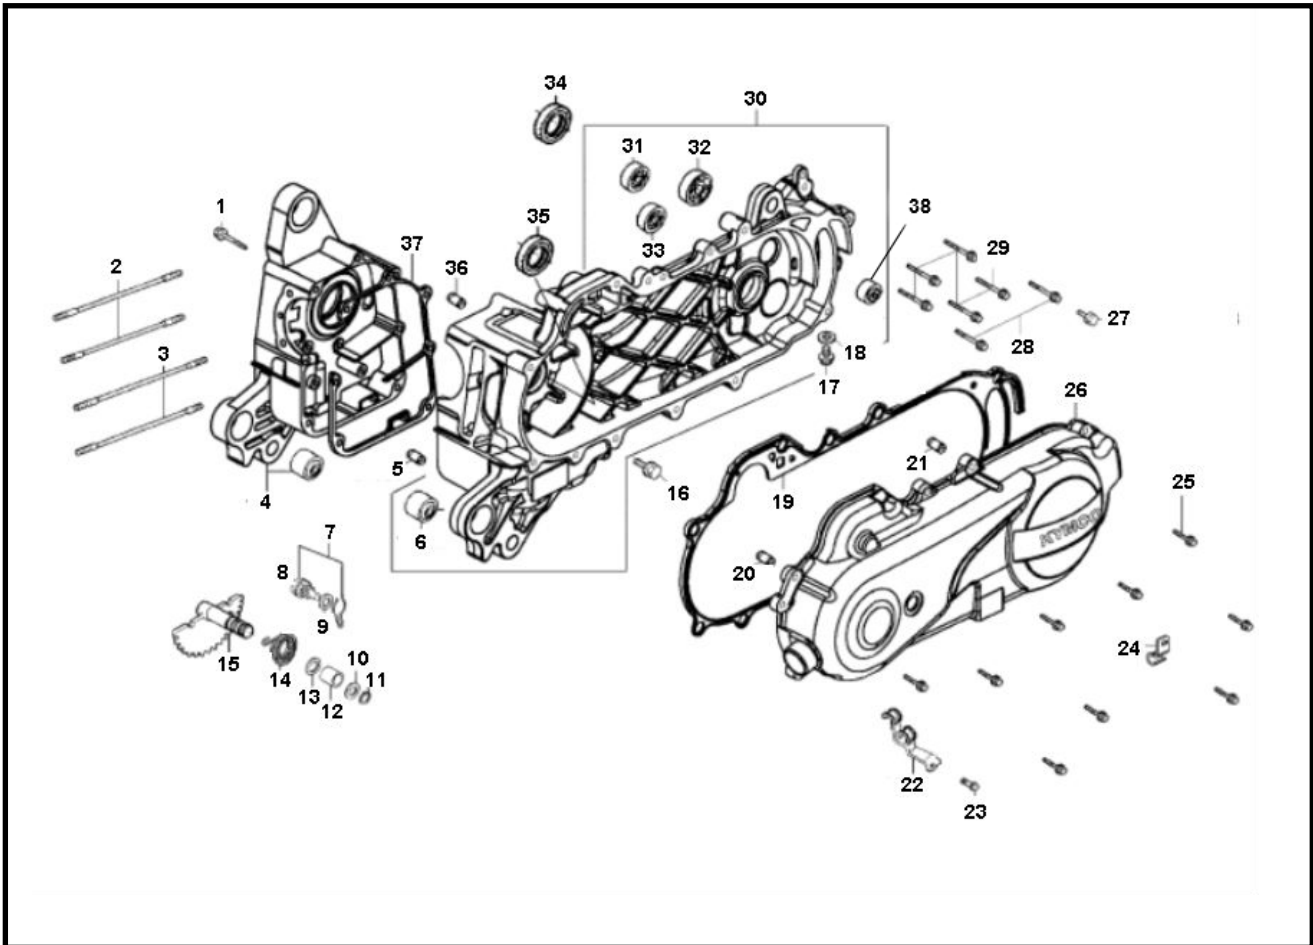

Marke MOTOR  
 Modell CHINESE ENGINE  
 Ausführung GY6 10" 50cc  
 g

**MOKiX**

Zeichnung 03.CARTERHELFT (10928)

Verzeichnis	Artikelnummer	Beschreibung
01	89563	FLANSCH SCHRAUBEN SW10 M6x45 SILBER 10st
02	90339	ZYLINDER STEHBOLZEN CHINA 4T 50cc GY6 7x168
03	90338	ZYLINDER STEHBOLZEN CHINA 4T GY6 7x176
04	180036	MOTORGEHÄUSE RECHTS CHINA 4T GY6
05	32769	MOTOR BUCHSE 8 x14 CHINA 4T GY6
06	32584	MOTORSILENTBLOCK CHINA/PEU/SYM 4T GY6 28x10x22mm
08	88494	KICKSTARTER-ZAHNRAD CHINA 4T GY6 8t
08	89494	KICKSTARTER-ZAHNRAD KYMCO AGILITY 7 zähne 18.0mm
09	89721	KICKSTARTER-ZAHNRAD FEDER CHINA 4T GY6 50cc
11	10203	SEGERING AUSSEN 14mm 10st
12	20444	KICKSTARTER BUCHSE PEUGEOT/KYMCO/GY6 14x18x21.5
14	89158	KICKSTARTER FEDER CHINA 4T GY6 139QMB/QMA
15	88490	KICKSTARTER-ACHSE CHINA 4T GY6 50cc 51-25
15	89493	KICKSTARTER-ACHSE KYMCO AGILITY 46-20 SP
17	214812	INBUS-SCHRAUBE M8x12 ZINK 12st
18	10152	KUPFERRING 8x14mm 10 stuck
19	89674	KUPPLUNGSDECKELDICHUNG CHINA GY6 10" KURZ 40cm (1
19	89330	DICHTSATZ KOMPLETT CHINA 4T GY6 50cc 10 zoll
20	32769	MOTOR BUCHSE 8 x14 CHINA 4T GY6
21	32769	MOTOR BUCHSE 8 x14 CHINA 4T GY6
22	11381-KGBG-900	KYMCO SCHELLE BREMSZUG GY6
23	89551	FLANSCH SCHRAUBEN SW10 M6x15 SILBER 10st
23	89137	SCHRAUBENSATZ MOTOR CHINA 4T GY6 50 139QMB/MA
24	11382-KGBG-900	KYMCO SCHELLE BREMSZUG GY6
25	89137	SCHRAUBENSATZ MOTOR CHINA 4T GY6 50 139QMB/MA