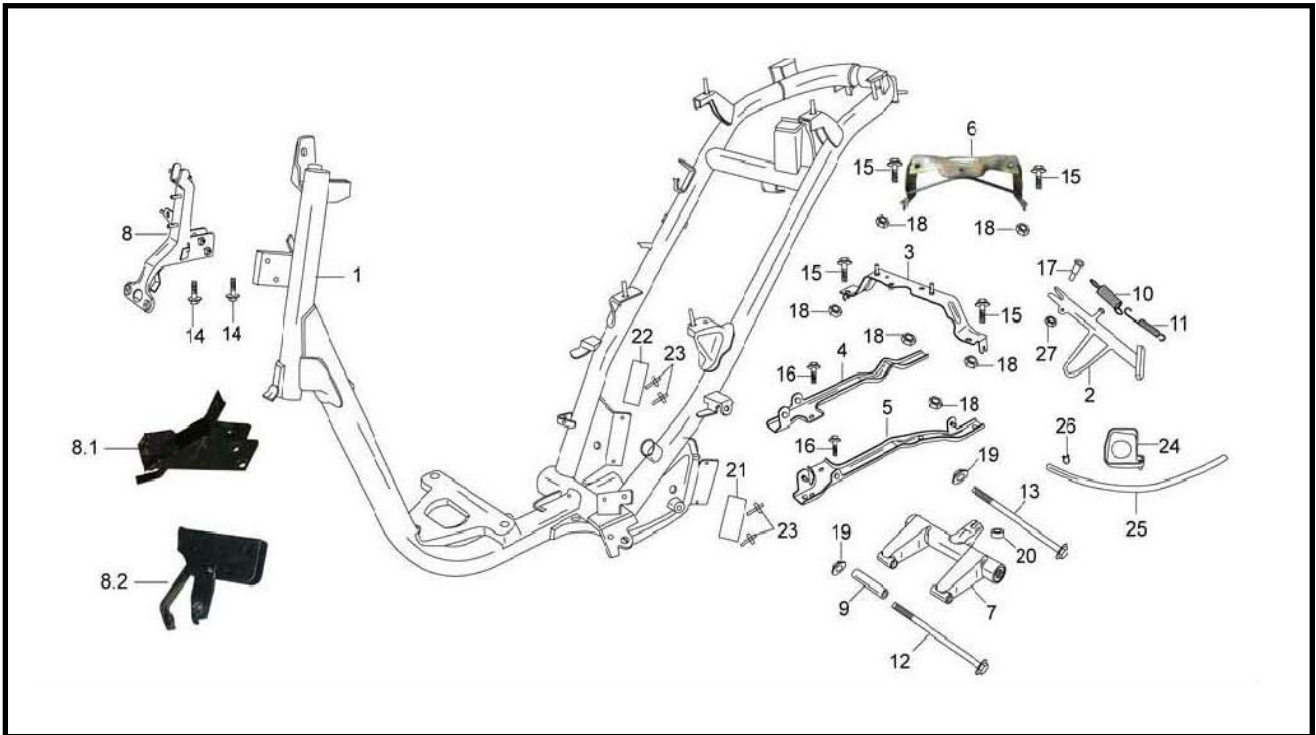

Marke Benzhou
 Modell CITY STAR
 Ausführung CITY STAR
 g

Zeichnung F01.FRAME (17914)

Verzeichniss	Artikelnummer	Beschreibung
02	180154	vervallen SEITENSTÄNDER KYMCO FILLY ORG
03	32534	MONTAGEPLATTE SITZBANKSCHLOß FILLY1
04	32536	MONTAGETEIL RAHMEN RECHTS FILLY1
05	32533	MONTAGETEIL RAHMEN LINKS FILLY1
06	32539	MONTAGEPLATTE BENZINTANK FILLY1
07	32484	vervallen HILFSRAHMEN CHINA FILLY1
08	32535	MONTAGEPLATTE HUPE FILLY1
09	32542	DISTANZBUCHSE MOTOR HILFSRAHMEN10.5x16x75 FILLY1
10	32540	SEITENSTÄNDERFEDER CHINA FILLY1 AUSSEN
11	32541	INNENFEDER SEITENSTÄNDER FILLY1
12	32538	BOLZEN MOTORAUFHANGUNG M10x1.25x205 FILLY1
13	32537	BOLZEN MOTORAUFHANGUNG M10x1.25x240 FILLY1
14	89558	FLANSCH MOTOR SCHRAUBEN SW 8 M6x30 SCHWARZ 10st
15	89554	FLANSCH MOTOR SCHRAUBEN SW 8 M6x15 SCHWARZ 10st
16	89554	FLANSCH MOTOR SCHRAUBEN SW 8 M6x15 SCHWARZ 10st
17	32482	BOLZEN SEITENSTÄNDER CHINA FILLY1
18	10191	FLANSCHMUTTER M6 10 stück
18A	10191	FLANSCHMUTTER M6 10 stück
19	9790	MUTTER M10 X 1.25 (1)
20	32547	ANSCHLAGGUMMI HILFSRAHMEN FILLY1
24	32548	ABDECKUNG FILLY1
27	10346	MUTTER M 8 ZINK KL.8 100st