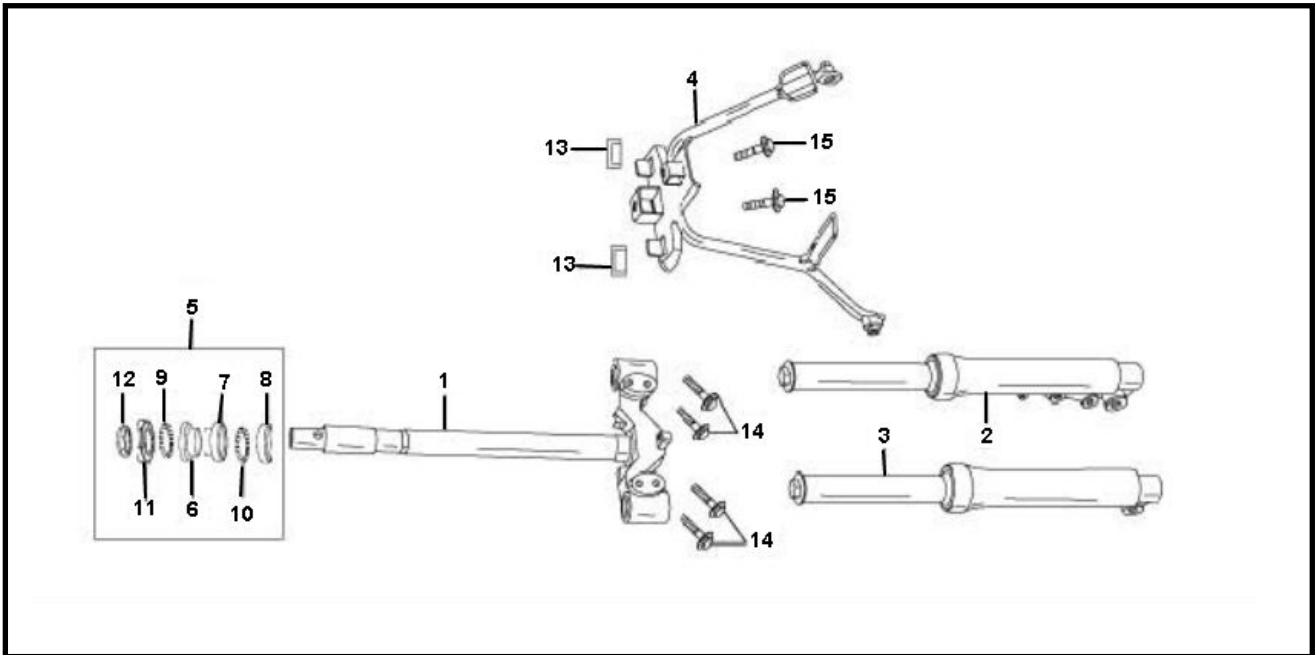

Marke Benzhou  
 Modell CITY STAR  
 Ausführung CITY STAR  
 g

Zeichnung F02.VOORVORK (17915)

Verzeichnis	Artikelnummer	Beschreibung
01	89315	GABELJOCH CHINA FILLY1 4T GY6 QT9 10 ZOLL
02	32735	GABELBEIN LINKS =450mm FILLY1
03	32736	FEDERBEIN RECHTS LÄNGE=450mm FILLY1
04	32930	KOTFLÜGELBÜGEL CHINA FILLY1 SCHWARZ
05	4472	LENKKOPFLAGER SATZ KYMCO SNIPER/TOP BOY/FILLY/ZX
13	32508	vervallen SCHUTZBLECH GUMMI FILLY1
14	32509	BOLZEN GABEL M8x50 FILLY1
15	89554	FLANSCH MOTOR SCHRAUBEN SW 8 M6x15 SCHWARZ 10st