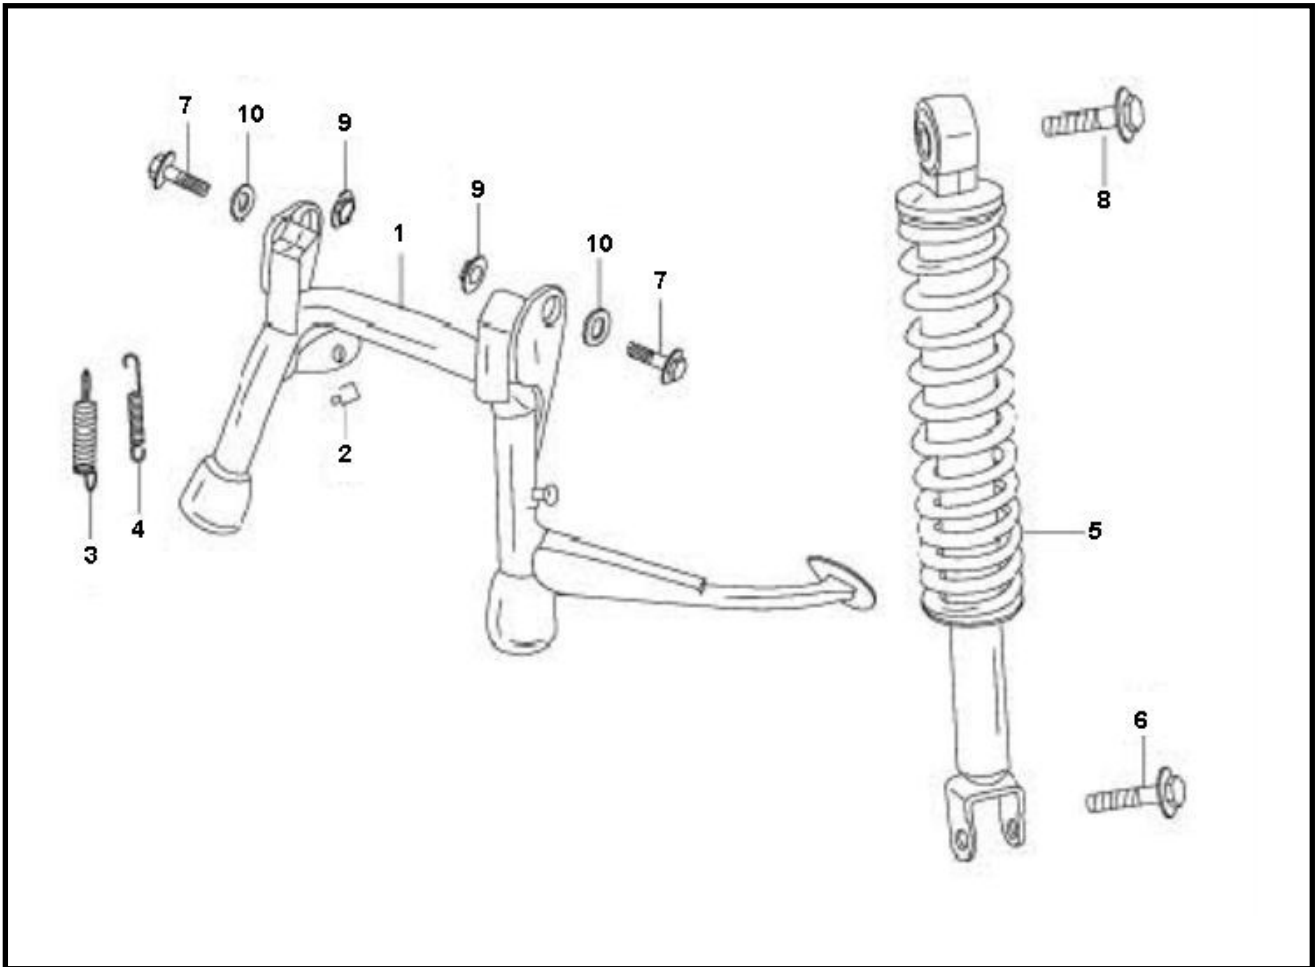

Marke Benzhou
 Modell CITY STAR
 Ausführung CITY STAR
 9

MOKIX

Zeichnung F03.MIDDENSTANDAARD (17916)

Verzeichnis	Artikelnummer	Beschreibung
01	180153	HAUPTSTÄNDER CHINA 4T GY6 10" SCHWARZ
02	32518	ANSCHLAGGUMMI HAUPTSTÄNDER FILLY1
03	32523	HAUPTSTÄNDER CHINA FILLY1 AUSENFEDER
04	32522	INNENFEDER HAUPTSTÄNDER FILLY1
05	90377	STOßDÄMPFER KYMCO AGILITY 305
06	32519	BOLZEN STOßDÄMPFER M8x32 FILLY1
07	32520	BOLZEN LENKERKLEMME M10x1.25x45 FILLY1
08	32521	BOLZEN STOßDÄMPFER M10x1.25x70 FILLY1
09	9790	MUTTER M10 X 1.25 (1)
10	10316	UNTERLEGSCHIEBE M10 ZINK 100st