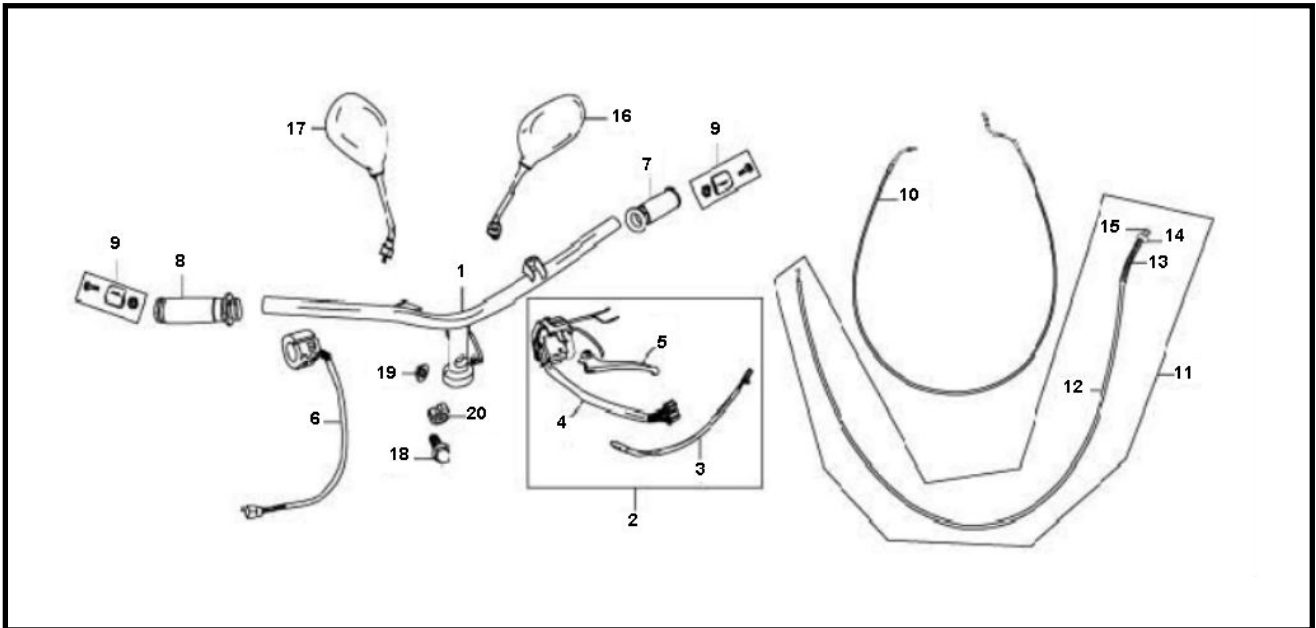

Marke Benzhou  
 Modell CITY STAR  
 Ausführung CITY STAR  
 g

**MOKiX**

Zeichnung F04.STUUR (17917)

Verzeichnis	Artikelnummer	Beschreibung
01	89328	LENKER CHINA FILLY1
02	89259	BREMSGRIF CHINA GY6 (R-GEWINDE) LINKS KOMPLETT
03	88305	BREMSLICHTSCHALTER + KABEL 31cm
05	74692	HEBEL LINKS CHINA 4T SCHWARZ
06	88830	LENKER SCHALTER KYMCO AGILITY RECHTS
07	7719	GRIFFGUMMI SUPER GRIP SCHWARZ
08	7719	GRIFFGUMMI SUPER GRIP SCHWARZ
10	88894	GASZUG PEUGEOT V-CLIC SUPERTEC
11	87616	BREMSZUG HINTEN KYMCO FILLY/AGILITY/V-CLICK ST
14	88348	BUCHSE BREMSZUG 12 x 20
15	9702	MUTTER FUR BREMSTANGE/KABEL DIV SCOOTERS
16	89321	SPIEGEL PEUGEOT V-CLIC/HO ZOOMER/CHI FILLY1 LINKS
16	89321	SPIEGEL PEUGEOT V-CLIC/HO ZOOMER/CHI FILLY1 LINKS
17	89322	SPIEGEL PEUGEOT V-CLIC/HO ZOOMER/CHI FILLY1 RECHTS
17	89322	SPIEGEL PEUGEOT V-CLIC/HO ZOOMER/CHI FILLY1 RECHTS
18	32460	BOLZEN LENKERKLEMME M10x1.25x50 FILLY1
19	9790	MUTTER M10 X 1.25 (1)
20	32549	LENKER KLEMRING FILLY1 CLASSIC LX
9	9379	LENKERGEWICHTE S4 KURZ ALU