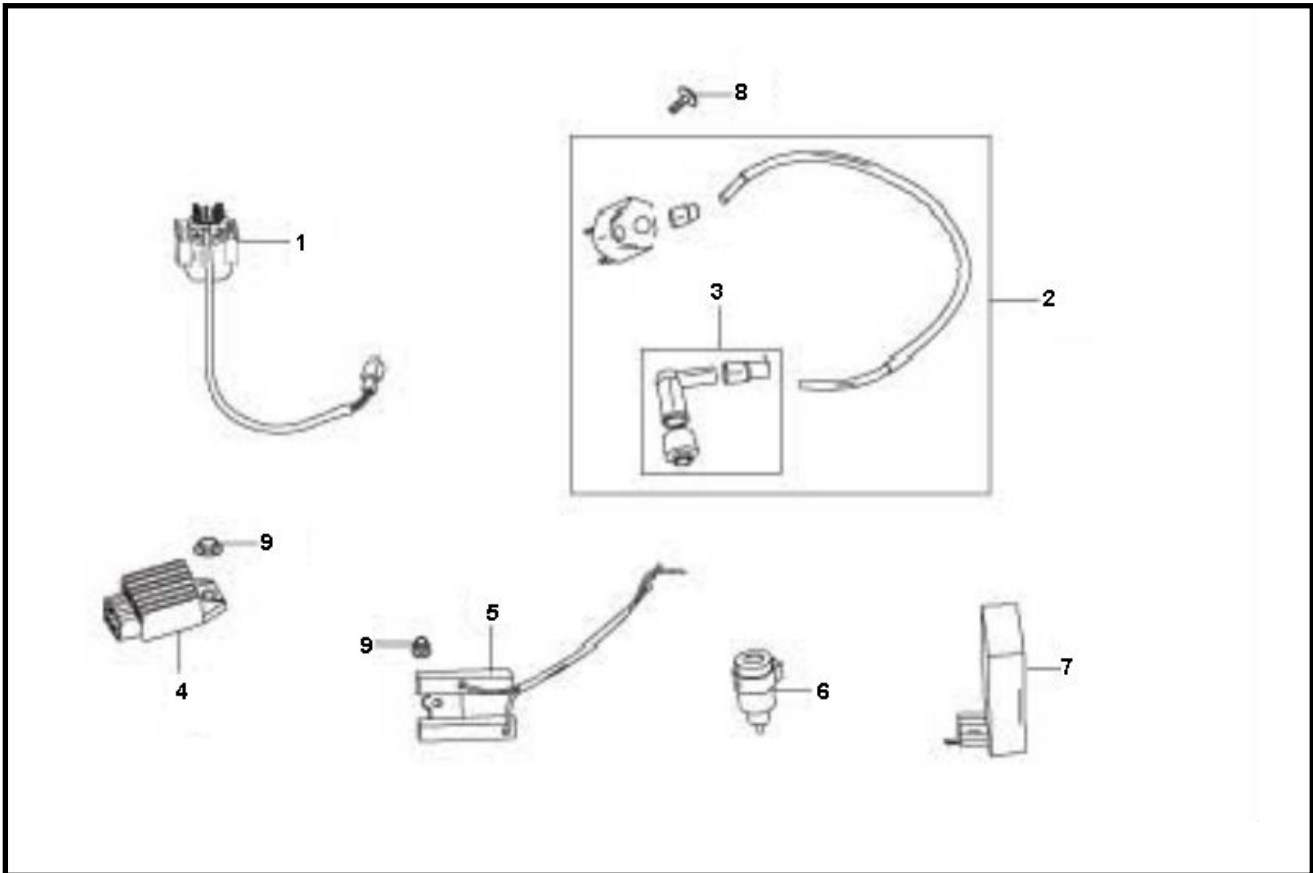

Marke Benzhou
 Modell CITY STAR
 Ausführung CITY STAR
 g

Zeichnung F06.ELECTRISCHE DELEN (17919)

Verzeichnis	Artikelnummer	Beschreibung
01	88617	START RELAIS CHINA GY6 50cc 4T
02	88840	ZÜNDSPULE CHINA 4T SCOOTER GY6 RACE HIGH VOLTAGE
03	89239	KERZENSTECKER GY6 4T + GUMMI ORANGE
04	6082	SPANNUNGSREGLER PEU BUXY/ZENITH/SPEEDFIGHT KYMCO
05	88371	SICHERUNGSHALTER UNI STECK MODEL
06	7892	BLINKER-RELAIS KYMCO/HONDA/CHINA GY6 12V
07	88843	CDI UNIT CHINA 4T GY6 TYPE-B OFFEN ELEC
07	89871	CDI UNIT CHINA 4T GY6 TYPE B EINSTELLBAR
08	10198	BLECHSCHRAUBE M5x25 KREUZ SCHWARZ 10st
09	10305	MUTTER M 6 ZINK KL.8 100st