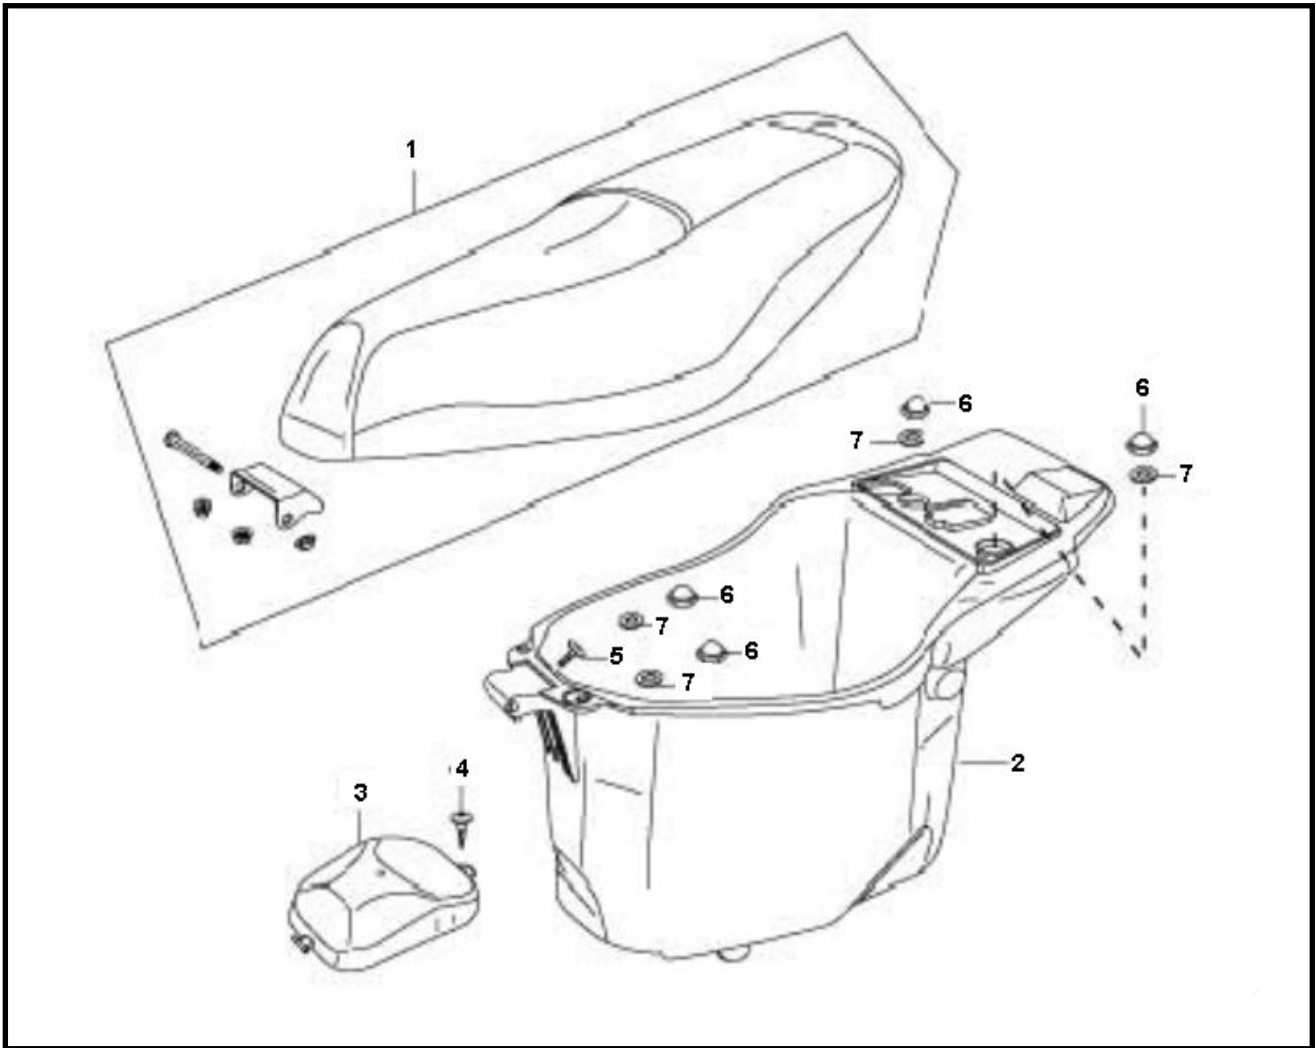

Marke Benzhou
 Modell CITY STAR
 Ausführung CITY STAR
 g

MOKiX

Zeichnung F08.HELMBAK ZADEL (17921)

Verzeichnis	Artikelnummer	Beschreibung
01	32473	SITZBANK CHINA 4T FILLY1 SCHWARZ
01	89319	SITZBANK CHINA 4T GY6 QT9 GRAU/SCHWARZ
01	89319	SITZBANK CHINA 4T GY6 QT9 GRAU/SCHWARZ
02	89313	HELMFACH CHINA FILLY1 SCHWARZ
03	89320	WARTUNGSKLAPPE CHINA FILLY1 SCHWARZ
04	32516	CHI SCREW M6x14 FILLY1
05	32545	SCHRAUBE SITZBANK M6x20 FILLY1
06	10193	HUTMUTTER CHROME M 6 x 1.00 10 stück
07	10314	UNTERLEGSCHHEIBE M 6 ZINK 100st